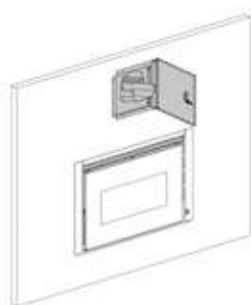

- Comfort Idro L80

9278418

€ 396,00

Cajón de carga pellets frontal L=300mm

- Comfort Idro L80

9278423

€ 529,00

Cajón Superior para Chimeneas Empotrables Comfort