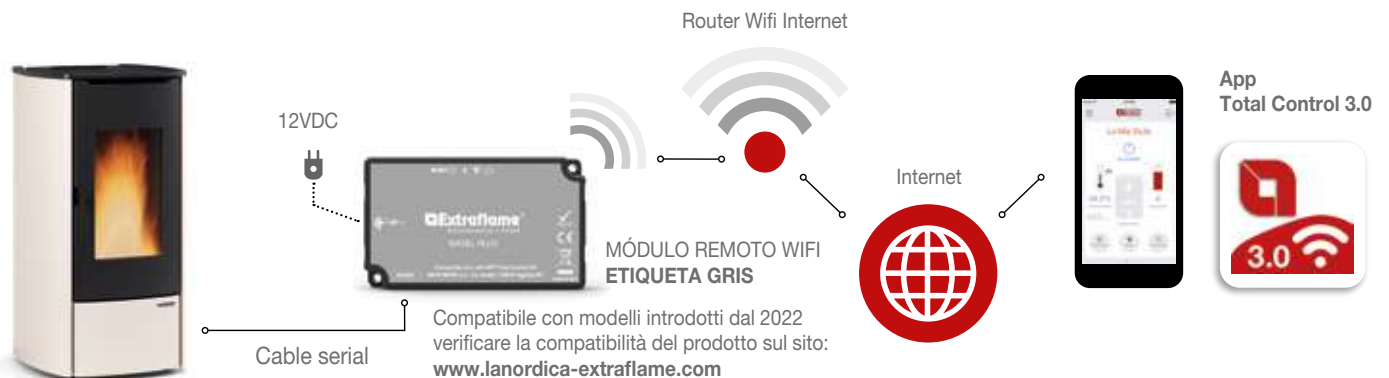

Esquema del módulo remoto Wifi - ETIQUETA GRIS (C)