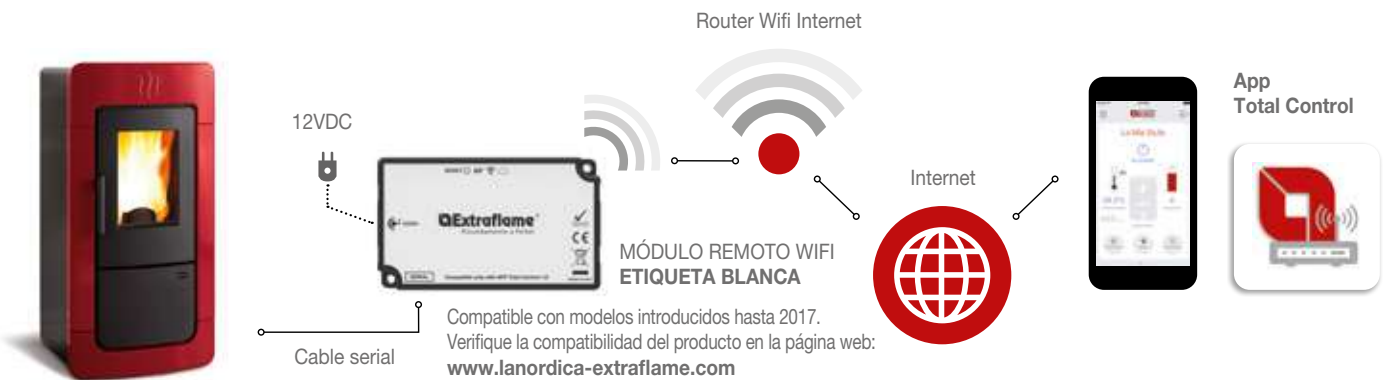

ACCESORIOS ESTUFAS, TERMOPRODUCTOS, INSERTABLES, CALDERAS

Descripción

Código

Precio

	Descripción	Código	Precio
A.	Módulo remoto WiFi (Verifique la compatibilidad del producto en la página web www.lanordica-extraflame.com) Módulo para control remoto mediante sistema Wi-Fi (El dispositivo utiliza la red de Internet del lugar en el que está instalado)		
B.	Modulo Wi-Fi "etiqueta blanca" (A). Solo para App "Total Control"	9278442	€ 299,00
	Modulo Wi-Fi "etiqueta negra" (B). Solo para App "Total Control 2.0"	9278451	€ 299,00
C.	Modulo Wi-Fi "etiqueta gris" (C). Solo para App "Total Control 3.0"	9278512	€ 254,00

Esquema del módulo remoto Wifi - ETIQUETA BLANCA (A)