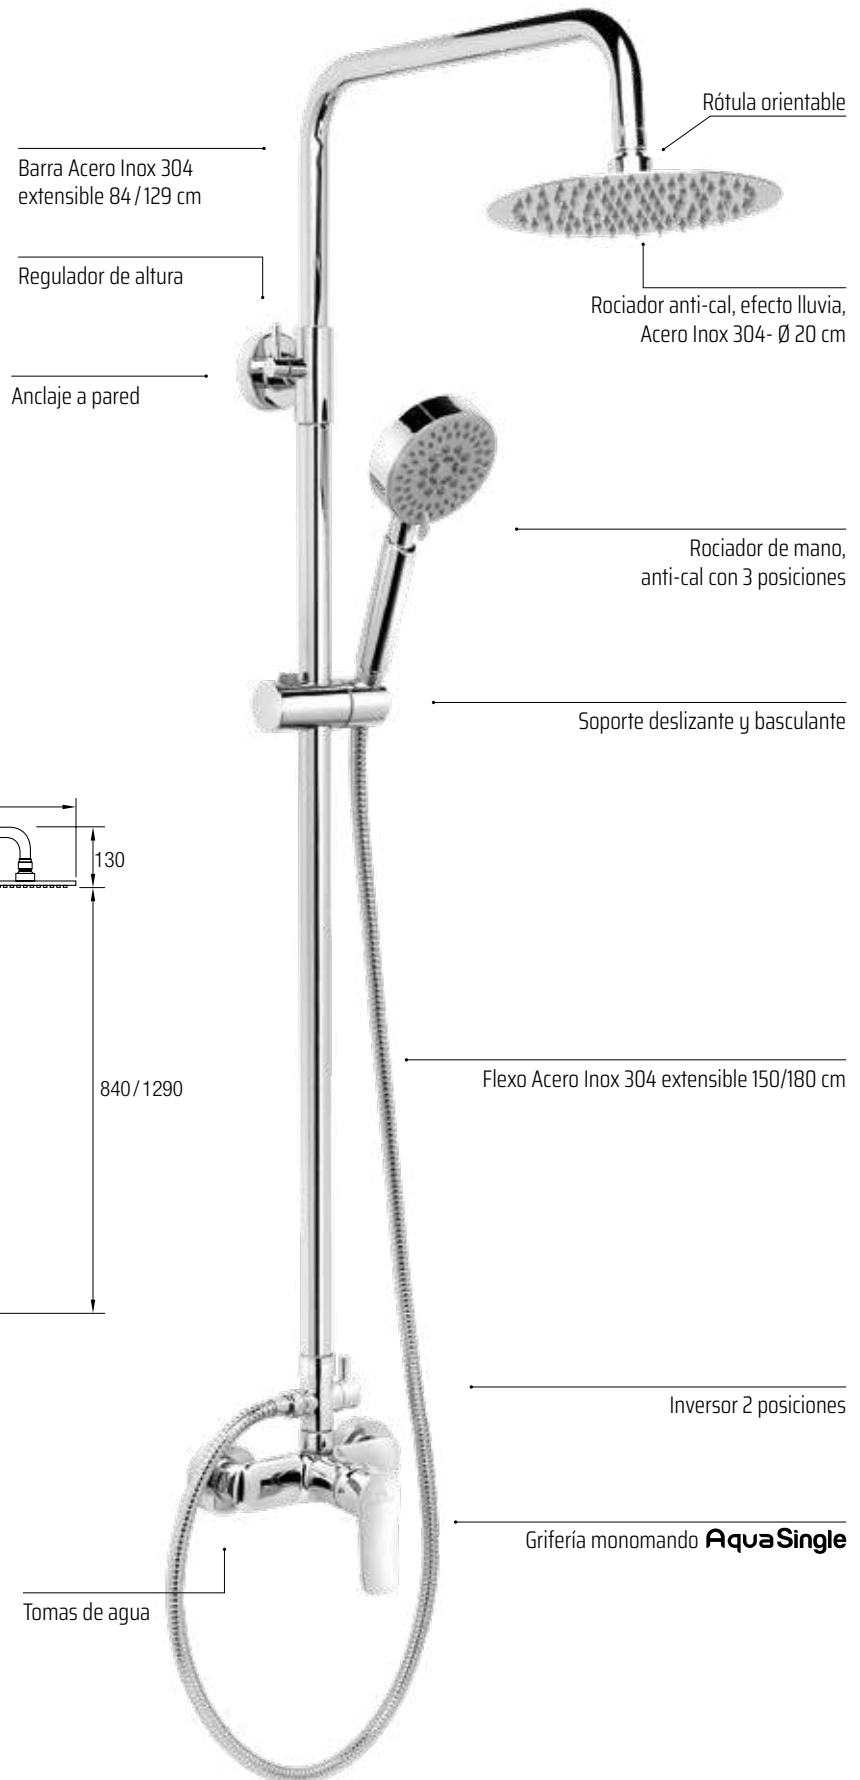

MONOMANDO **AquaSingle**

Sayro CROMO

POSIBILIDAD DE AMPLIAR LA ALTURA ADQUIRIENDO EL TRAMO RECTO DE 90CM.