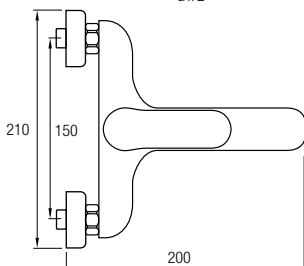

Accesorios Incluidos:
Rociador de mano anti-cal, efecto lluvia
Flexo Acero Inox 304 extensible 150/180 cm
Soporte basculante

Accesorios Incluidos:
Rociador de mano anti-cal, efecto lluvia
Flexo Acero Inox 304 extensible 150/180 cm
Soporte basculante