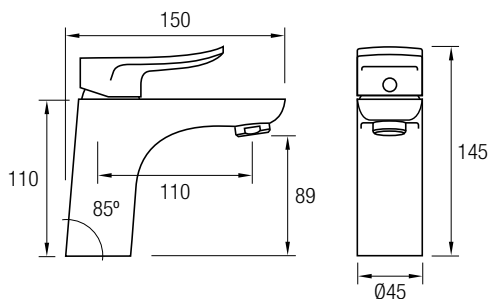

GRIFO LAVABO NEGRO*

Grifería Monomando
Apertura en frío
Negro Electrochapado
Aireador