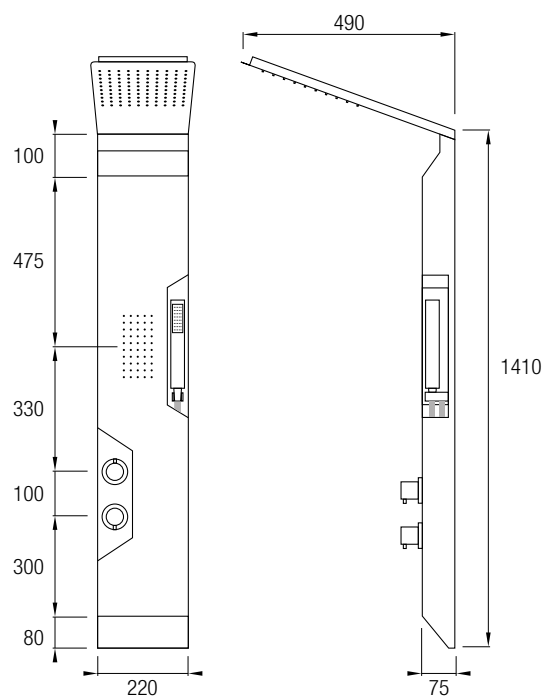

PROGRESIVA **Aqua ThermoPro**

Jaina Negro

COLUMNA VÁLIDA PARA RINCÓN
ADQUIRIENDO EL ACOPLE

Rociador superior,
anti-cal y efecto lluvia

Armazón de Acero Inox 304
Acabado Negro Mate

Jets hidromasaje frontales

Rociador de mano,
anti-cal y efecto lluvia

Flexo Acero Inox 304
extensible 150/180 cm
(oculto)

Distribuidor 3 vías

Grifería progresiva
AquaThermoPro