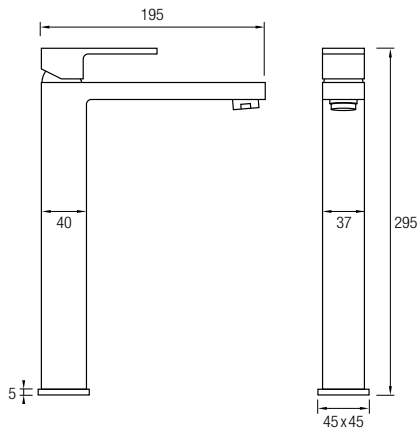

MONOMANDO **AquaSingle**
Grifería Baño **Luxor Negro**

GRIFO LAVABO ALTO

Grifería Monomando
Latón Cromado
Aireador

GRIFO LAVABO

Grifería Monomando
Latón Cromado
Aireador

GRIFO BIDÉ

Grifería Monomando
Latón Cromado
Aireador Orientable

GRIFO DUCHA

Grifería Monomando
Latón Cromado

Accesorios Incluidos:
Rociador de mano anti-cal, efecto lluvia
Flexo Acero Inox 304 extensible 150/180 cm
Soporte basculante

GRIFO BAÑERA

Grifería Monomando
Latón Cromado

Accesorios Incluidos:
Rociador de mano anti-cal, efecto lluvia
Flexo Acero Inox 304 extensible 150/180 cm
Soporte basculante