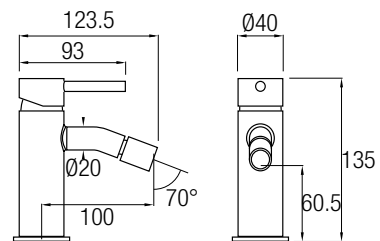

GRIFO BIDÉ

Grifería Monomando
Negro mate
Aireador Orientable

8 436576 068076