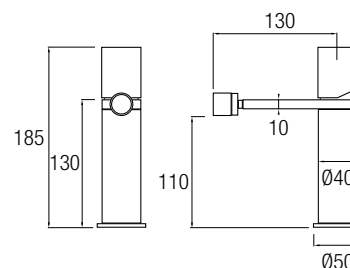

GRIFO BIDÉ

Grifería Monomando
Acero Inox 304 cepillado
Aireador Orientable