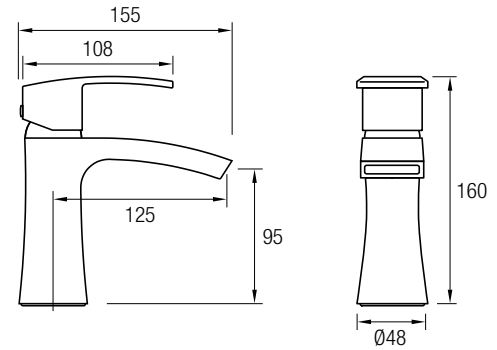

GRIFO LAVABO ALTO

Grifería Monomando
Latón Cromado