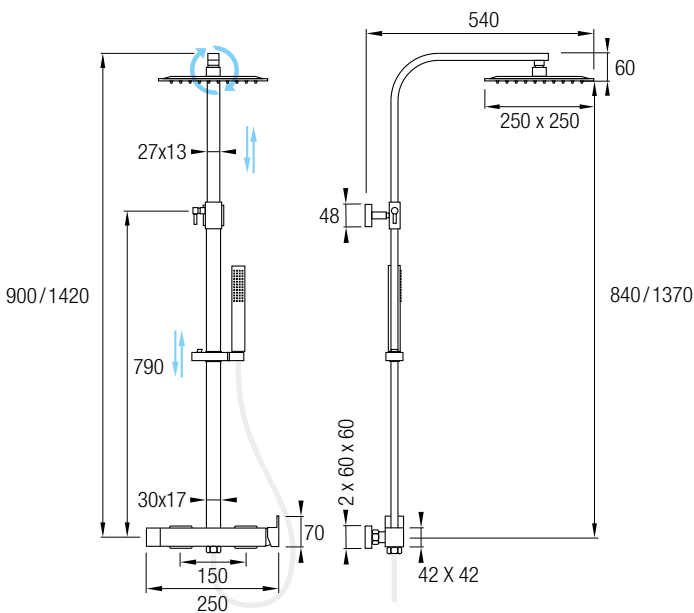

MONOMANDO AquaSingle

Grecia NEGRO

POSIBILIDAD DE AMPLIAR LA ALTURA ADQUIRIENDO EL TRAMO RECTO DE 90CM.