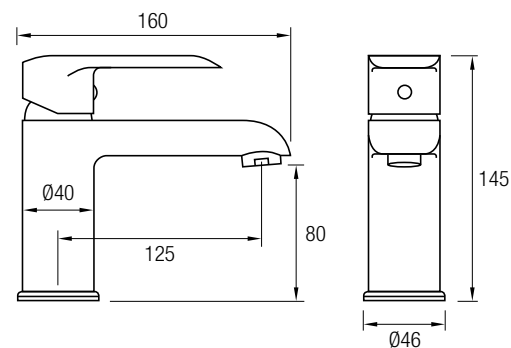

GRIFO BIDÉ*

Grifería Monomando
Latón Cromado / Blanco Brillo
Salida orientable
Aireador

8 436576 1062814