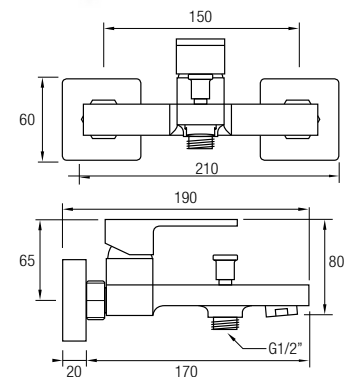

GRIFO BAÑERA

Grifería Monomando
Latón Cromado

Accesorios Incluidos:
Rociador de mano anti-cal, efecto lluvia
Flexo Acero Inox 304 extensible 150/180 cm
Soporte basculante