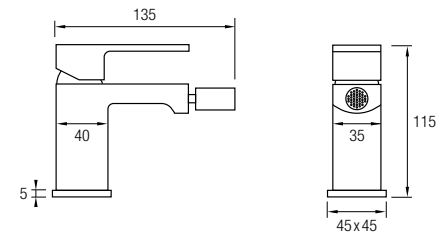

GRIFO BIDÉ

Grifería Monomando
Latón Cromado
Aireador Orientable