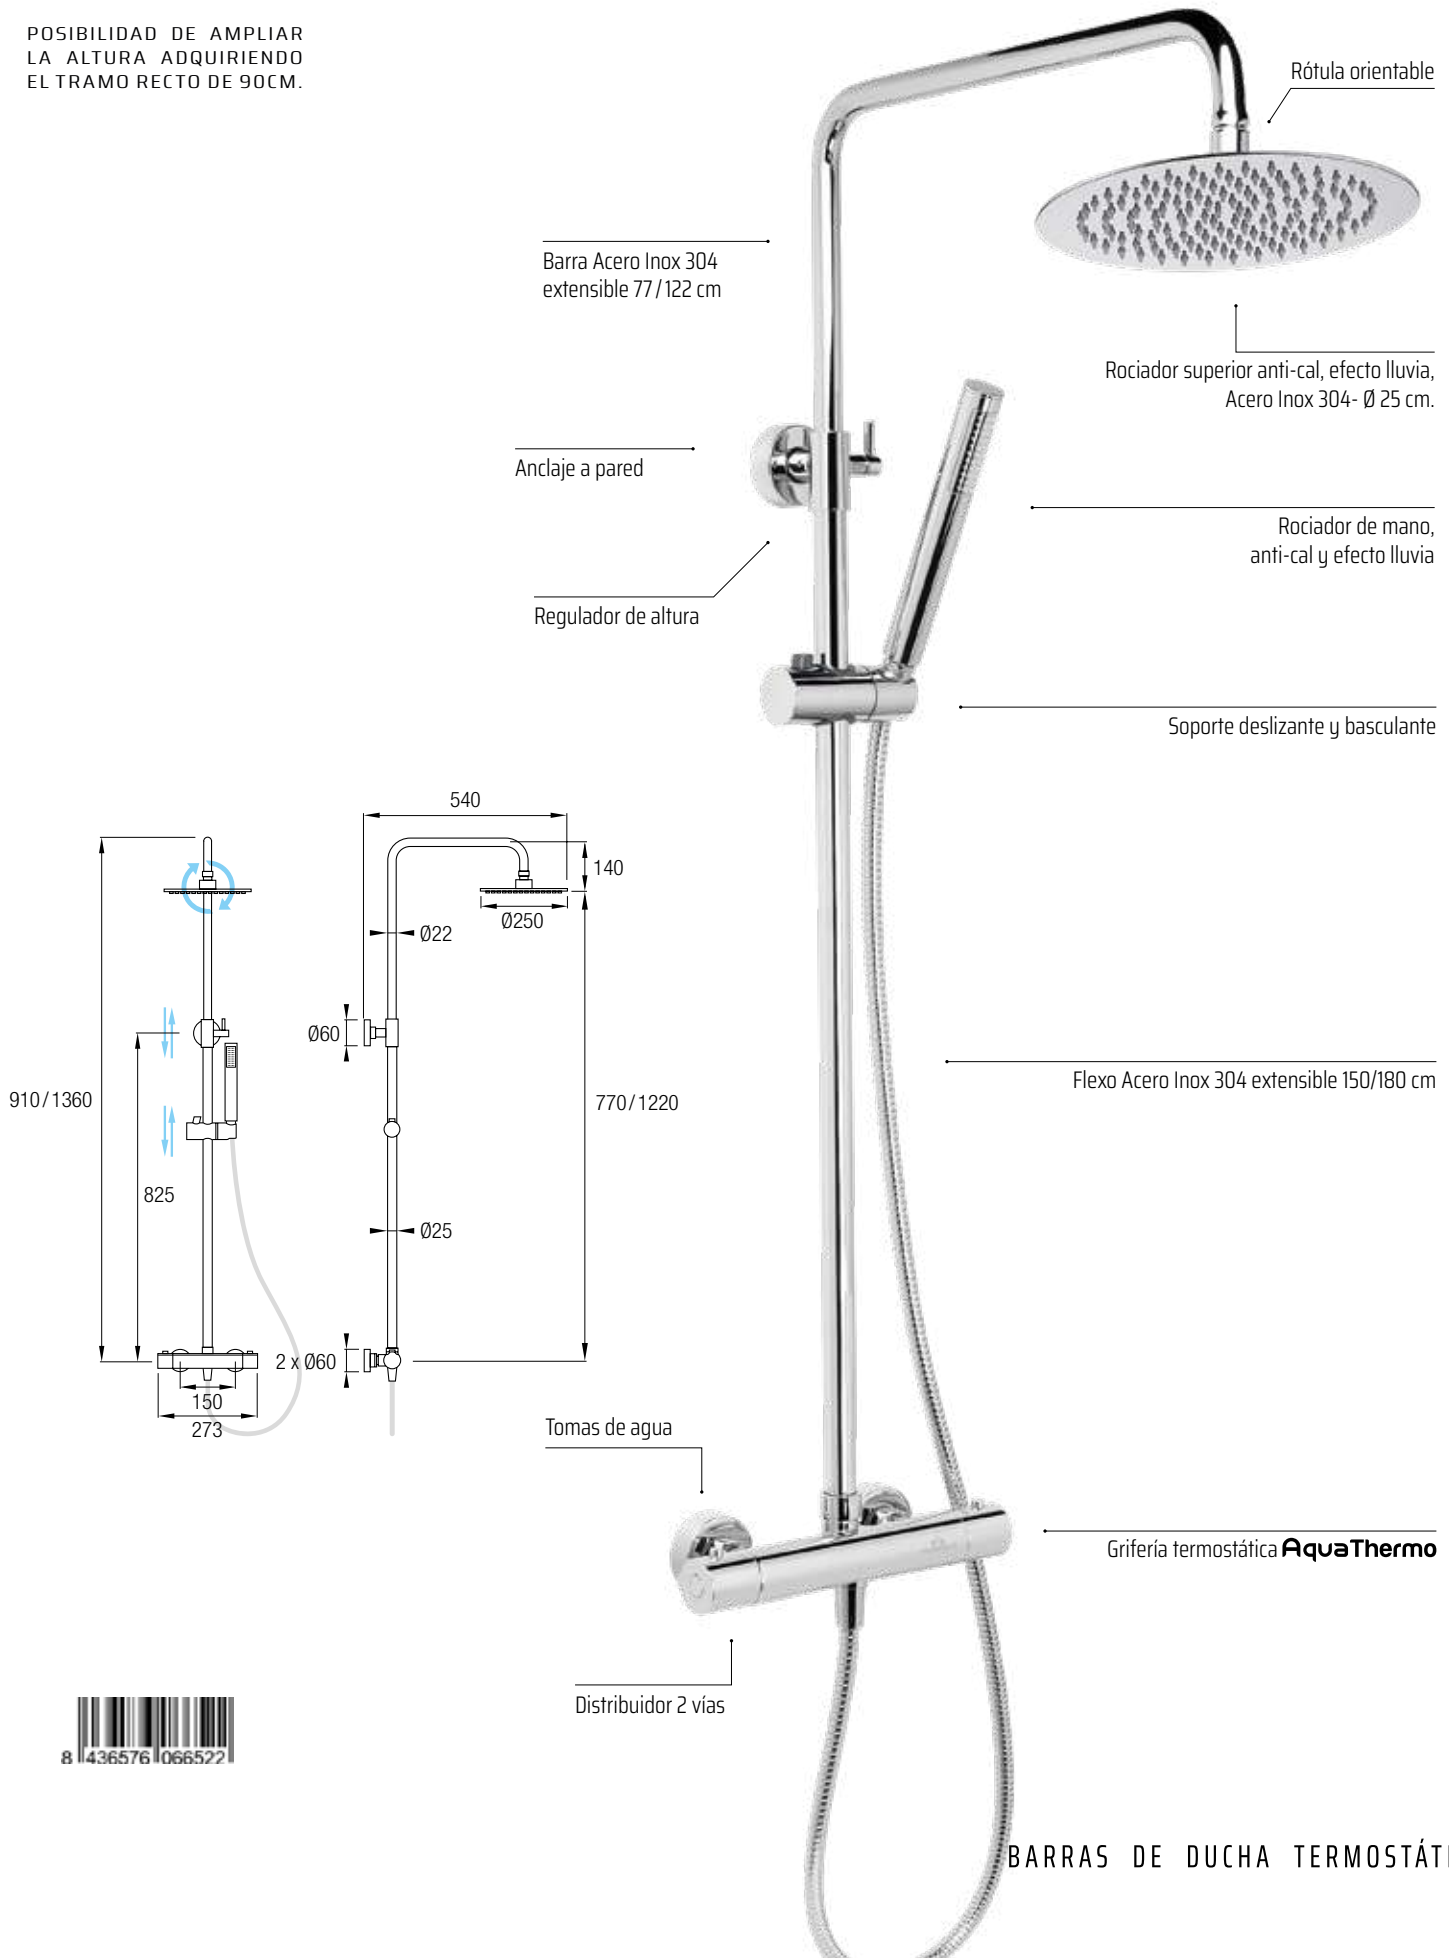

TERMOSTÁTICA **AquaThermo**

Iris Cromo

POSIBILIDAD DE AMPLIAR LA ALTURA ADQUIRIENDO EL TRAMO RECTO DE 90CM.