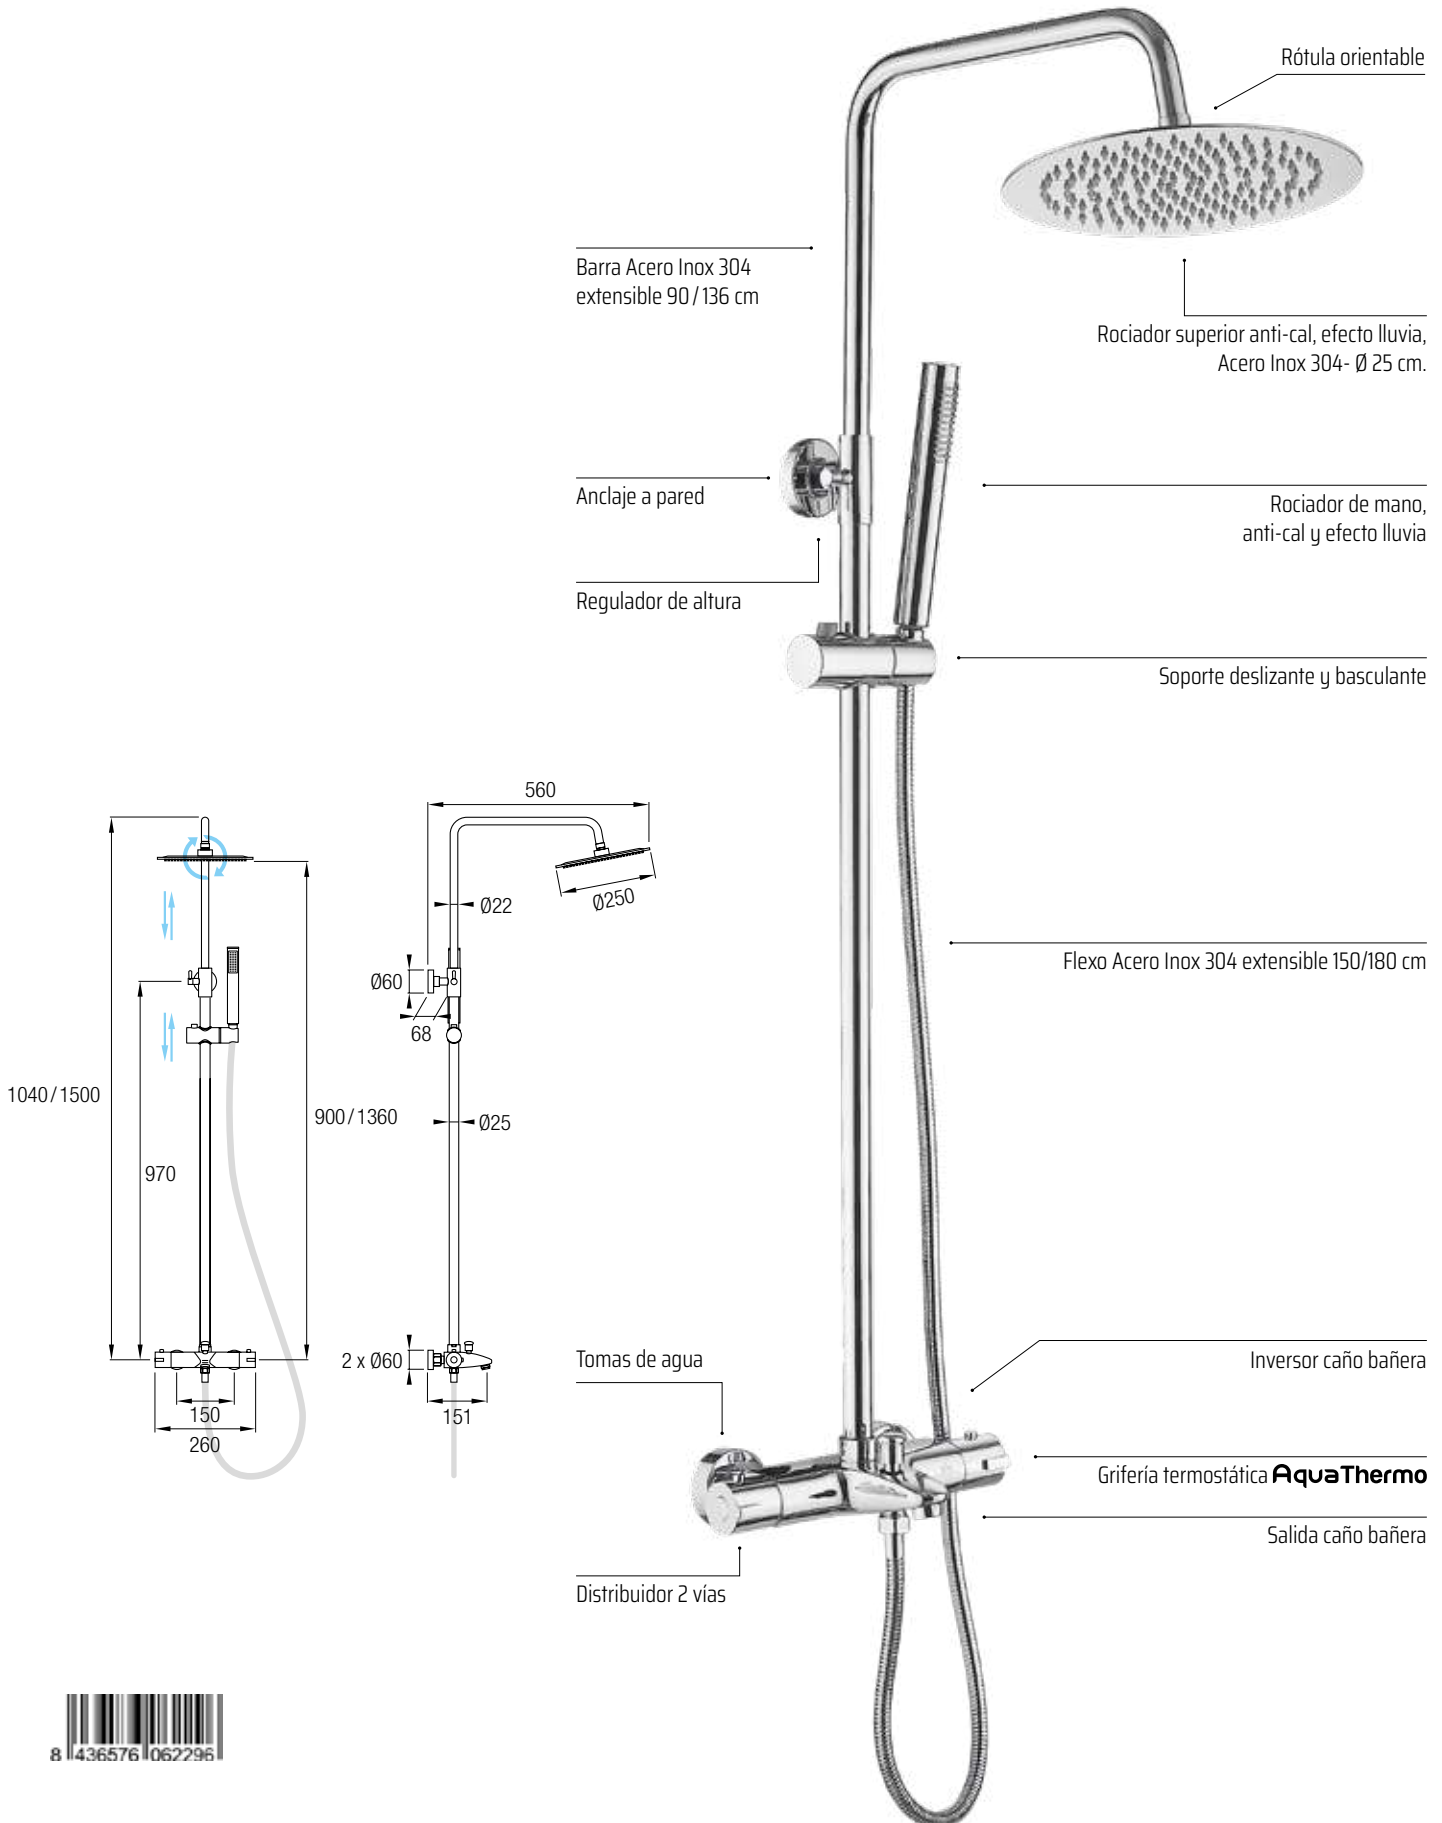

TERMOSTÁTICA **AquaThermo**

Bali