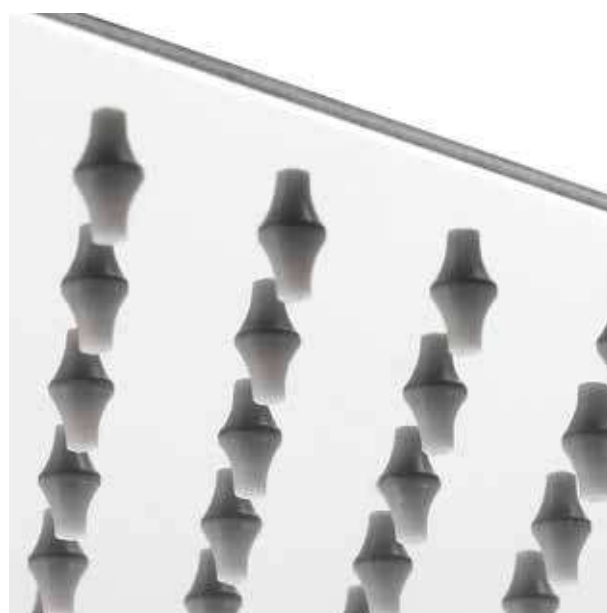

siente el agua como nunca

Elegante conjunto de ducha termostático, de formas rectangulares y acabado en cromo brillo. Incluye cartucho termostático **Vernet®**.

La grifería termostática es de latón cromado, y posee una barra cuadrada extensible 81/135 cm de Acero Inox 304. Acompañada de un distribuidor de 2 vías, rociador extraplano de 25 x 25 cm, ducha de mano y flexo. Podrá disfrutar en todo momento la temperatura del agua seleccionada gracias a su grifería termostática.

Un gran rociador extraplano y cuadrado de Acero Inoxidable 304, de 25 x 25 cm con rótula orientable, está situado en la parte superior para ofrecerle la mejor de las duchas.

TENERIFE

Tenerife

TERMOSTÁTICA AquaThermo Tenerife