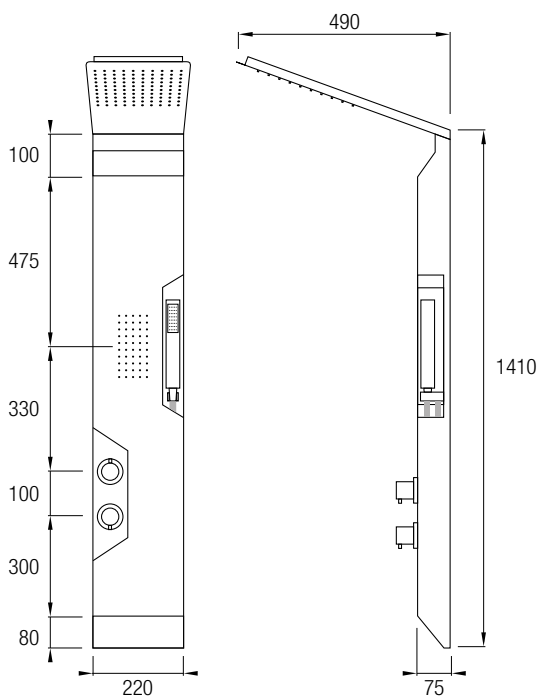

PROGRESIVA **Aqua ThermoPro**

Jaina Blanco

COLUMNA VÁLIDA PARA RINCÓN
ADQUIRIENDO EL ACOPLE

8 436576 068915