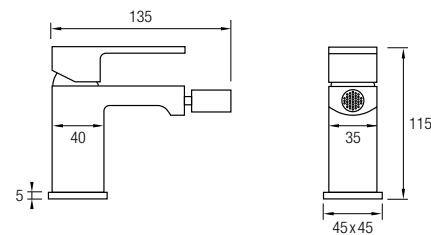

GRIFO BIDÉ

Grifería Monomando
Latón Cromado
Aireador Orientable