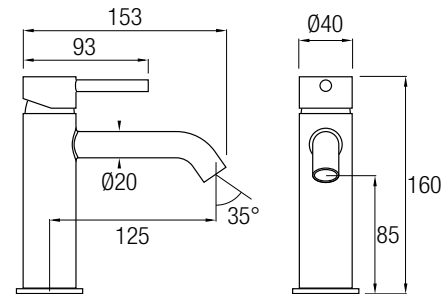

GRIFO BIDÉ*

Grifería Monomando
Latón Oro Rosa brillo
Salida orientable
Aireador