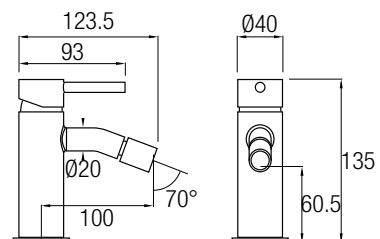

GRIFO BIDÉ

Grifería Monomando
Blanco mate
Aireador Orientable

8 436576 068083