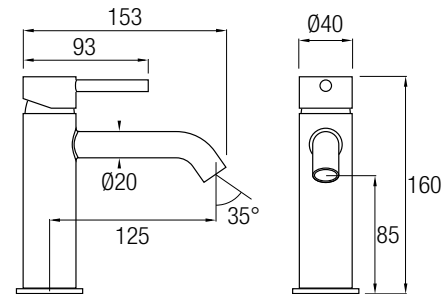

LIKE CROMO - MONOMANDO

GRIFO LAVABO*

Grifería Monomando
Latón Cromo brillo
Aireador

8 436576 069967

GRIFO BIDÉ*

Grifería Monomando
Latón Cromo brillo
Salida orientable
Aireador

8 436576 068090

*COMBINABLES CON BARRA DE DUCHA Like Cromo