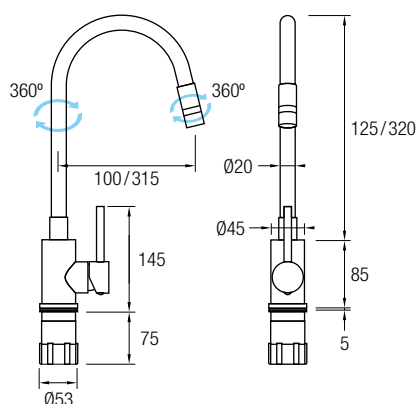

Aireador de dos posiciones.

ALASKA

Monomando
Caño Flexible Silicona Higiénica
Caño giratorio 360°
Aireador de 2 posiciones
Latón Cromado
Cartucho **sedal**®
Fácil Instalación

8 436576 1061299

Aireador de dos posiciones.