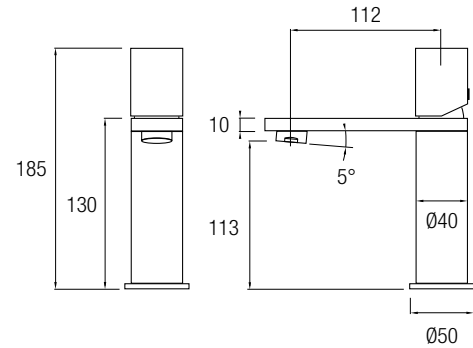

Combina formas redondeadas en el cuerpo del grifo con las formas rectas del caño. El diseño de la maneta hace que sea una colección diferente y sencilla.

INEX - MONOMANDO

GRIFO LAVABO*

Grifería Monomando
Acero Inoxidable 304
Acabado cepillado
Aireador