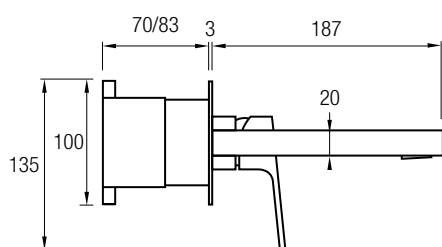

EMPOTRADOS LAVABO

NEPAL

CROMO

8 436576 062722

Grifería empotrada
Cartucho Monomando **sedal**®
Caño cuadrado con Aireador
Latón y Acero Inoxidable 304
Acabado cromado o negro mate
Caja de Registro

NEGRO

8 436576 067833