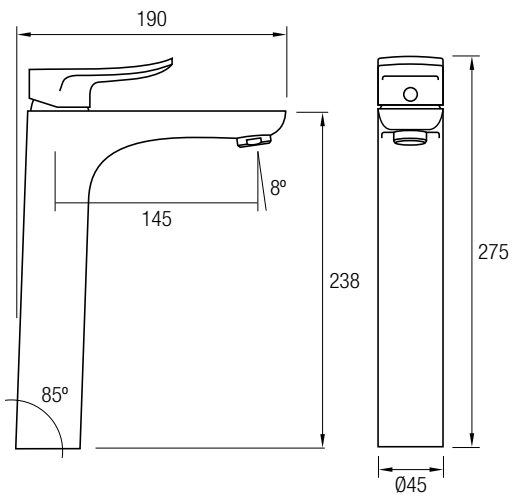

GRIFO LAVABO ALTO NEGRO*

Grifería Monomando
Apertura en frío
Negro Electrochapado
Aireador