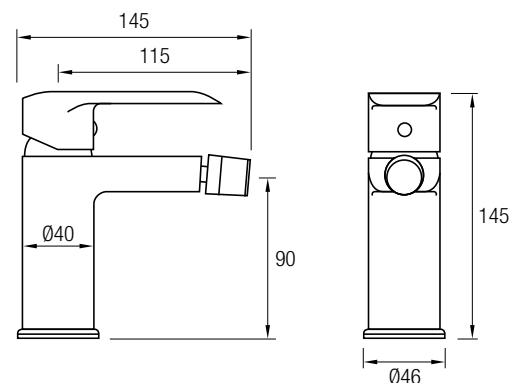

*COMBINABLES CON BARRA DE DUCHA MISURI CROMO/BLANCA

Sugere y atractivo conjunto de ducha monomando en acabado cromo brillo + blanco brillo. La grifería realizada en latón con cartucho **sedal**® está diseñada con formas suaves que se realzan en cualquiera de sus acabados.

Este modelo posee una barra extensible 81,5/127 cm de Acero Inox 304, además de un inversor de 2 vías, un rociador extraplano de Ø25 cm con rótula orientable, rociador de mano y flexo.

(ver página 49)

8 436576 1062456