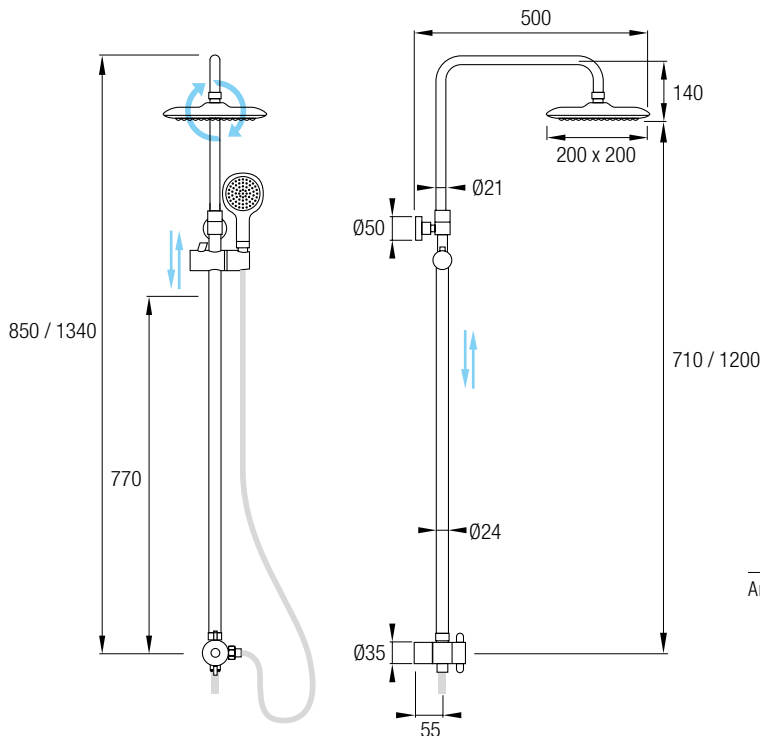

Sencillo y práctico kit de ducha sin grifería AquaBasic con acabado en cromo brillo para disfrutar de una ducha sin más.

Con inversor ABS cromado, esta barra posee una barra extensible de 71 / 120 cm de Acero Inox 304, un rociador ABS de 20 x 20 cm, rociador de mano y flexo.

Con un simple giro de su inversor podrá seleccionar el rociador superior, el rociador de mano o ambos a la vez.

Este sencillo kit de ducha proporciona una ducha con una sensación agradable y refrescante.

Un gran rociador superior de 20 x 20 cm con efecto lluvia, está unido al brazo mediante una rótula orientable.

8 436576 060971