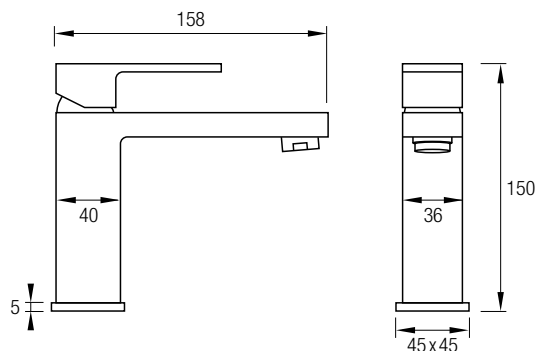

GRIFO LAVABO ALTO*

Grifería Monomando
Latón Cromado
Aireador

8 436576 1069288