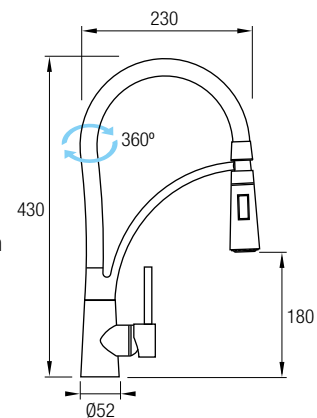

GRIFERÍA COCINA - MONOMANDO

ALASKA

Monomando
Caño Flexible Silicona Higiénica
Caño giratorio 360°
Aireador de 2 posiciones
Latón Cromado
Cartucho **sedal**®
Fácil Instalación

8 436576 1061299

NESSY

Monomando
Caño giratorio 360°
Caño Extraíble con Pulsador
Aireador y Filtro Anti-cal
Latón Cromado
Caño Flexible Silicona Higiénica
Cartucho **sedal**®
Fácil Instalación

8 436576 1065976