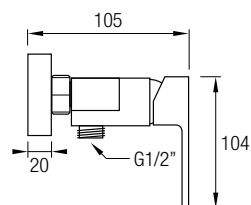

GRIFO DUCHA

Grifería Monomando
Latón Cromado

Accesorios Incluidos:
Rociador de mano anti-cal, 3 posiciones
Flexo Acero Inox 304 extensible 150/180 cm
Soporte basculante