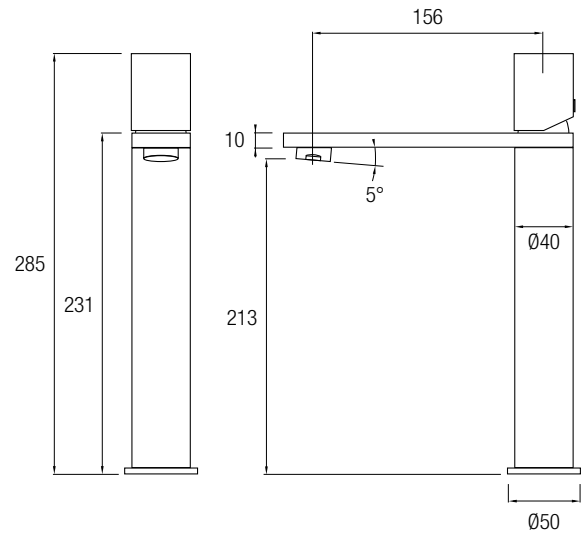

*COMBINABLES CON BARRA DE DUCHA Inex

Moderno conjunto de ducha monomando en acabado acero inoxidable cepillado. La grifería tiene un diseño sencillo de formas redondas con cantos suaves, el inversor 2 vías se encuentra integrado en ella facilitando su uso.

El tramo superior de la barra es extensible 75/112 cm seguido de una rótula orientable que termina en un rociador extraplano de Ø 25 cm en Acero Inox.

Incluye un flexo extensible de 150/180 cm y rociador de mano anti-cal y efecto lluvia.

(ver página 35)