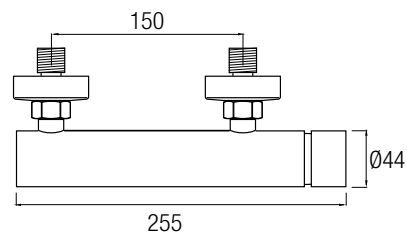

MONOMANDO **AquaSingle**
Grifería Baño **Like Oro Rosa**

GRIFO LAVABO ALTO

Grifería Monomando
Oro rosa brillo
Aireador

8 436576 068106

GRIFO LAVABO

Grifería Monomando
Oro rosa brillo
Aireador

8 436576 068830

GRIFO BIDÉ

Grifería Monomando
Oro rosa brillo
Aireador Orientable

8 436576 068052

GRIFO DUCHA

Grifería Monomando
Oro rosa brillo

Accesorios Incluidos:
Rociador de mano anti-cal, efecto lluvia
Flexo acero extensible 150/180 cm
Soporte basculante

8 436576 068007