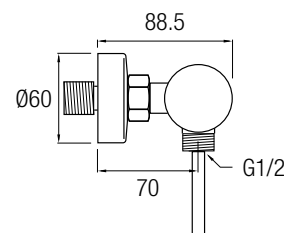

MONOMANDO **AquaSingle**
Grifería Baño **Like Oro Rosa**

GRIFO LAVABO ALTO

Grifería Monomando
Oro rosa brillo
Aireador

8 436576 068106

GRIFO LAVABO

Grifería Monomando
Oro rosa brillo
Aireador

8 436576 068830

GRIFO BIDÉ

Grifería Monomando
Oro rosa brillo
Aireador Orientable

8 436576 068052

GRIFO DUCHA

Grifería Monomando
Oro rosa brillo

Accesorios Incluidos:
Rociador de mano anti-cal, efecto lluvia
Flexo acero extensible 150/180 cm
Soporte basculante

8 436576 068007