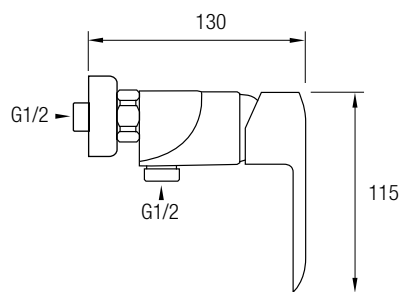

GRIFO DUCHA

Grifería Monomando
Latón Cromado / Negro mate

Accesorios Incluidos:
Rociador de mano anti-cal, efecto lluvia
Flexo Acero Inox 304 extensible 150/180 cm
Soporte basculante