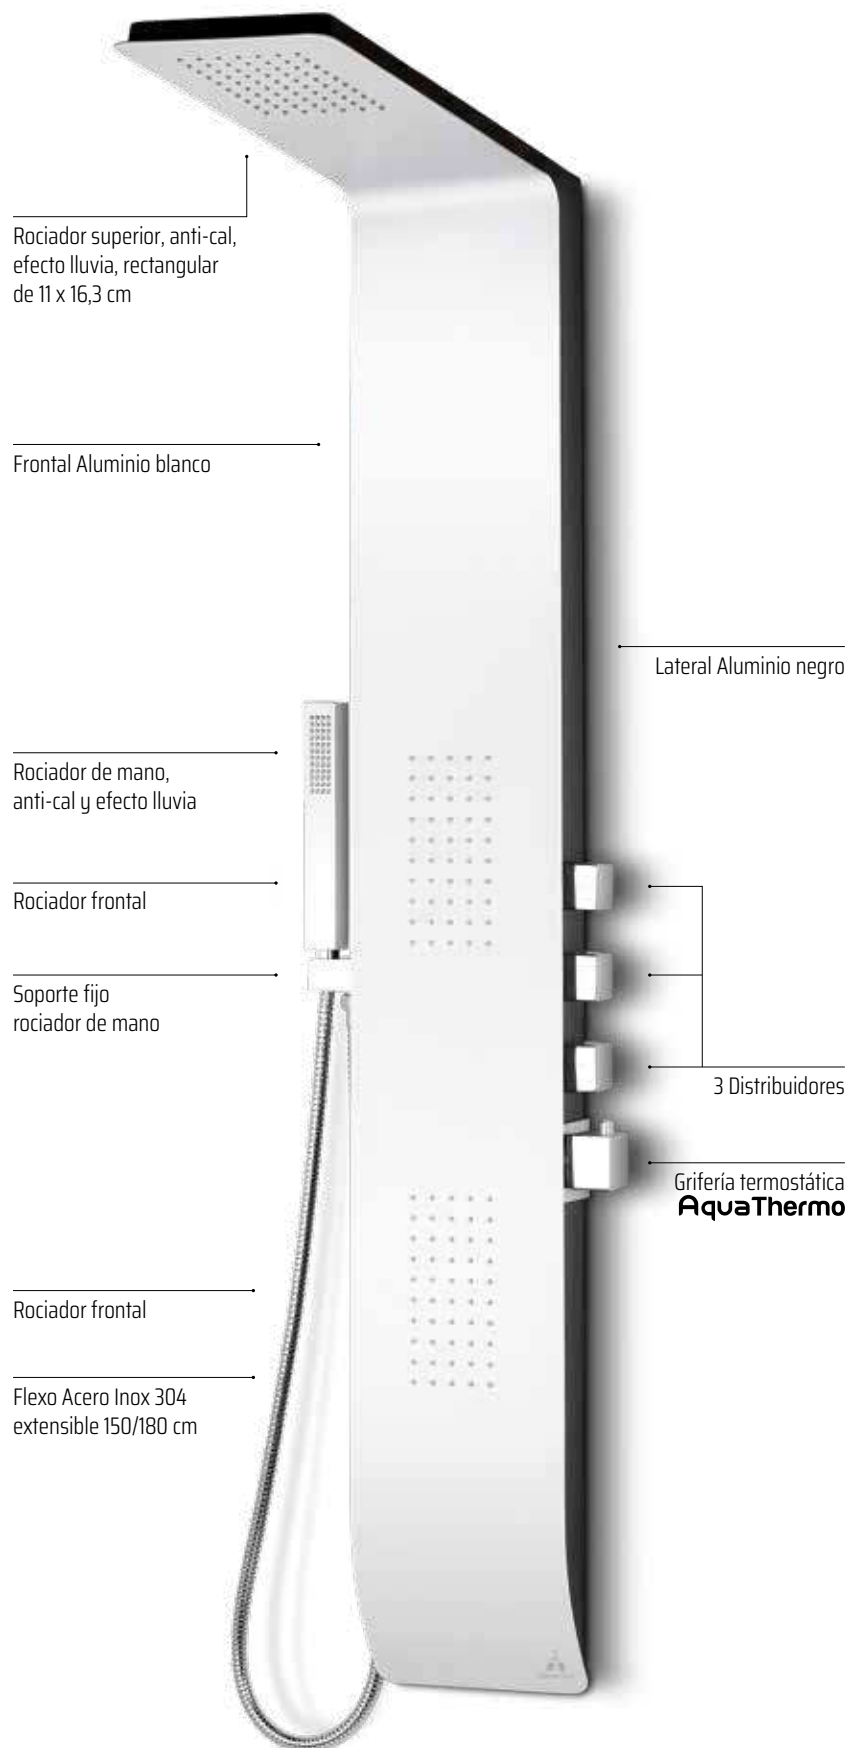

Kiara

PROGRESIVA **Aqua ThermoPro**

Meliana

Elegante y estilizada columna de baño con cuerpo de Acero Inox 304 y acabado anti-huellas. Posee además de sus 4 jets frontales de hidromasaje orientables un rociador superior con cascada, que convierte la ducha en una experiencia más que relajante. Pudiendo combinar la suave sensación de lluvia con la fuerza de una cascada de forma alternativa.