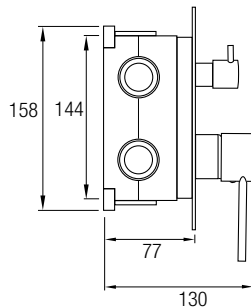

CONJUNTO DE DUCHA + DISTRIBUIDOR SENA NEGRO

Distribuidor Monomando
Cartucho **sedal**®
Distribuidor 2 vías
Latón Negro Electrochapado

Se vende como artículo completo