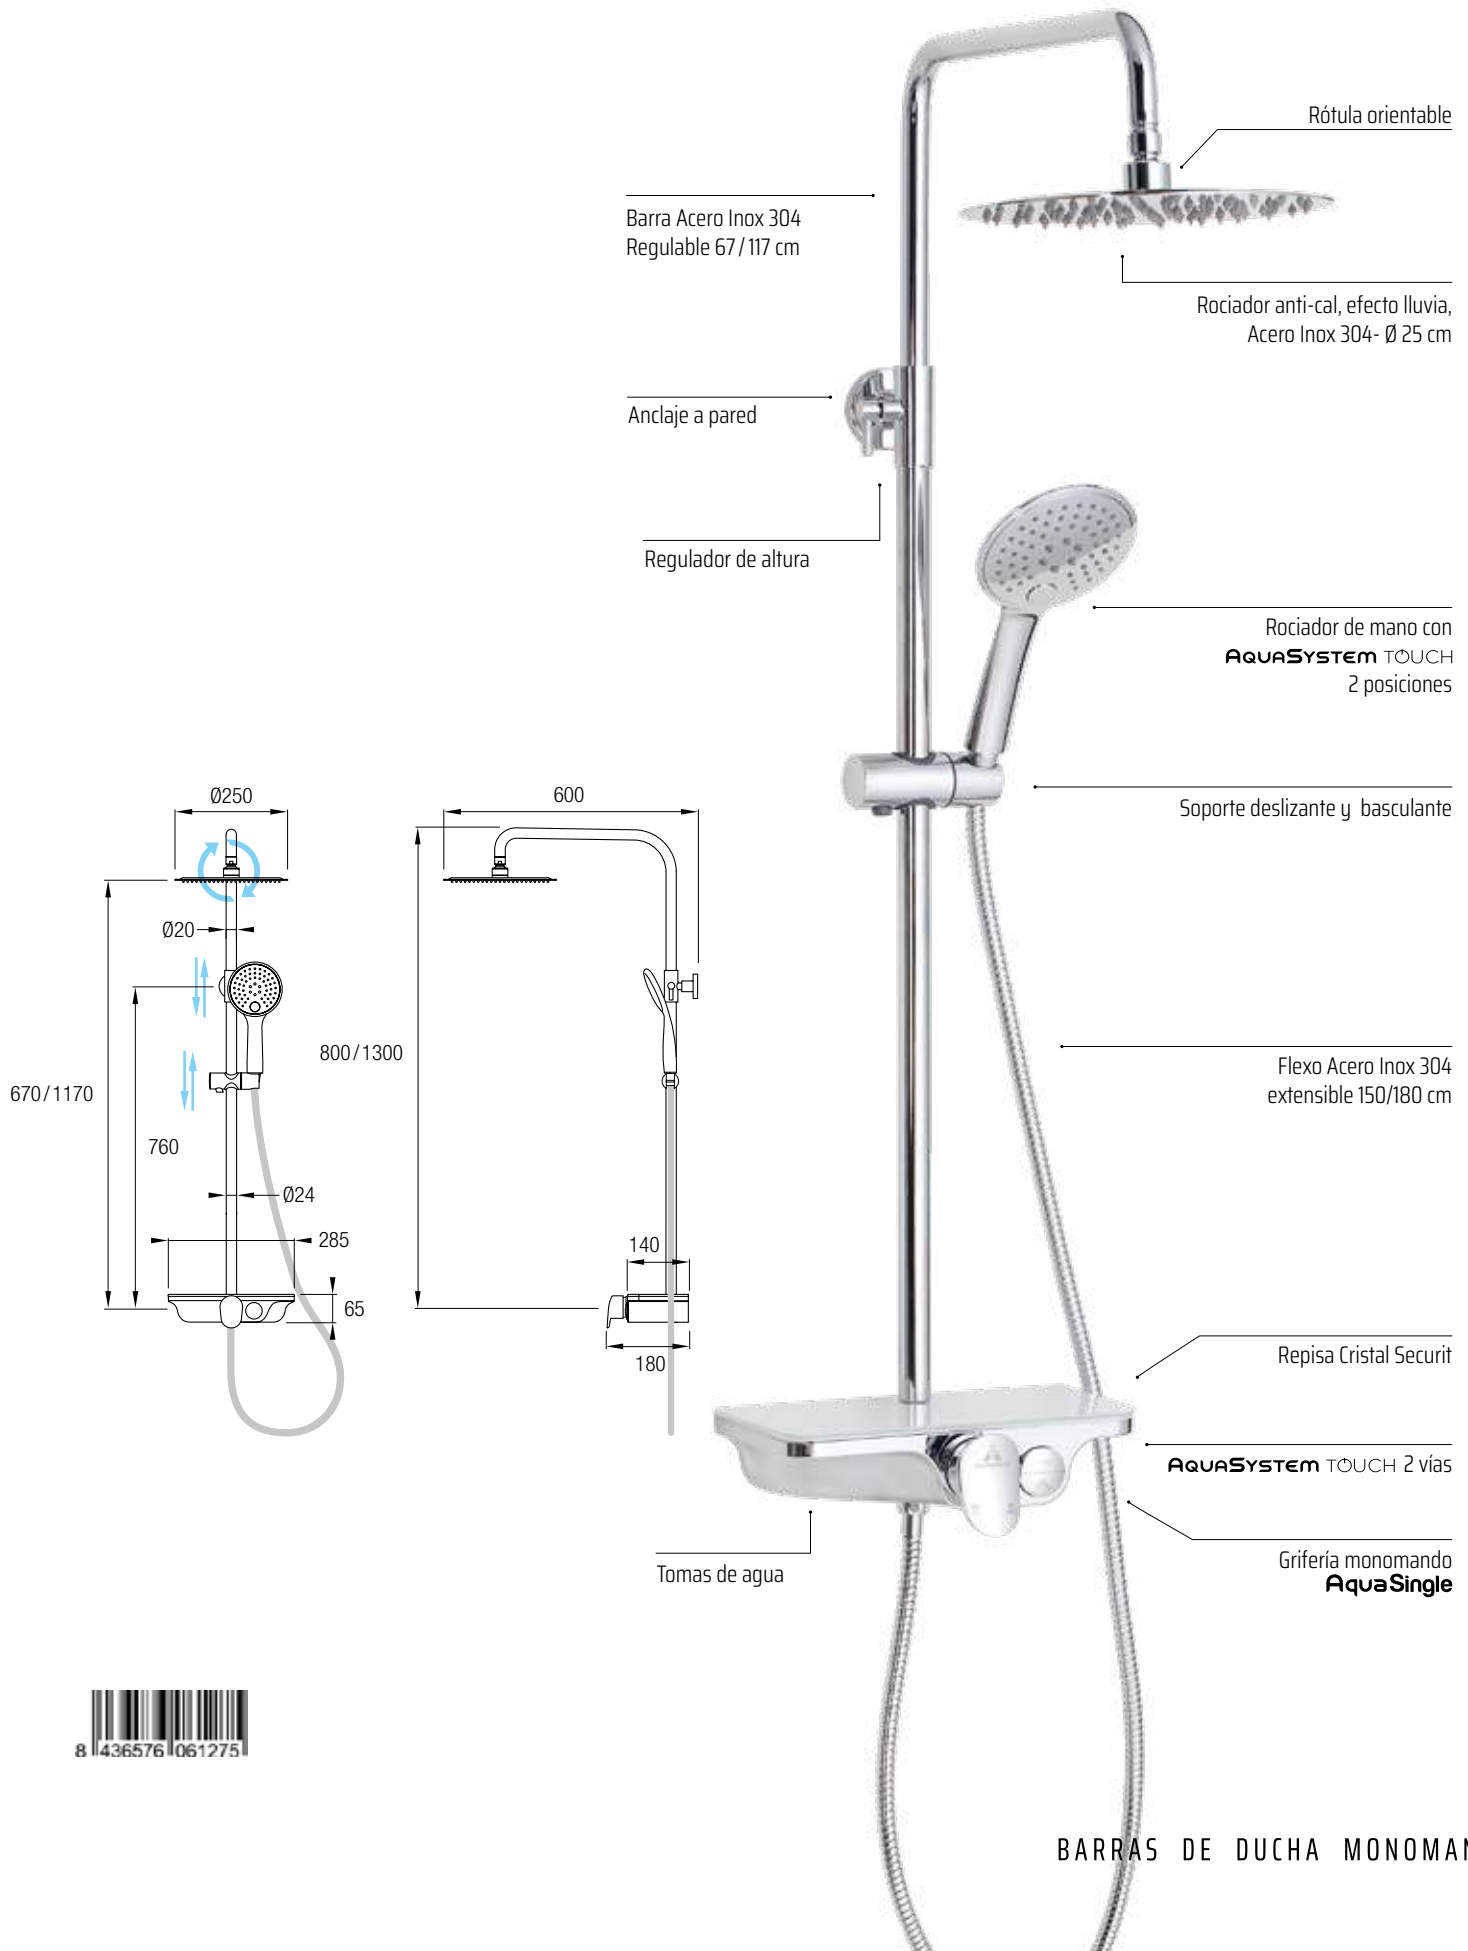

MONOMANDO AquaSingle con AQUASYSTEM TOUCH

Indra