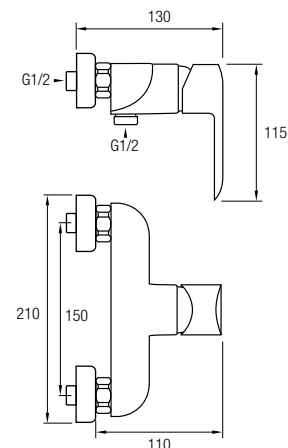

GRIFO DUCHA

Grifería Monomando
Latón Cromado

Accesorios Incluidos:
Rociador de mano anti-cal, efecto lluvia
Flexo Acero Inox 304 extensible 150/180 cm
Soporte basculante