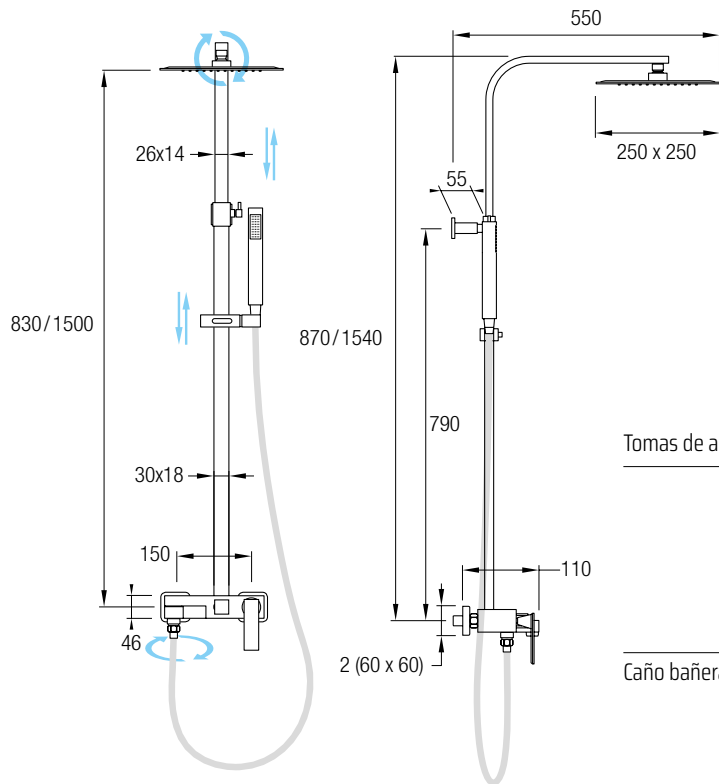

MITRA

MONOMANDO **AquaSingle**

Mitra

ESPECIAL PARA TOMAS BAJAS

El despliegue del caño de bañera anula la salida de la ducha de mano.

MONOMANDO AquaSingle

Mitra

MONOMANDO AquaSingle