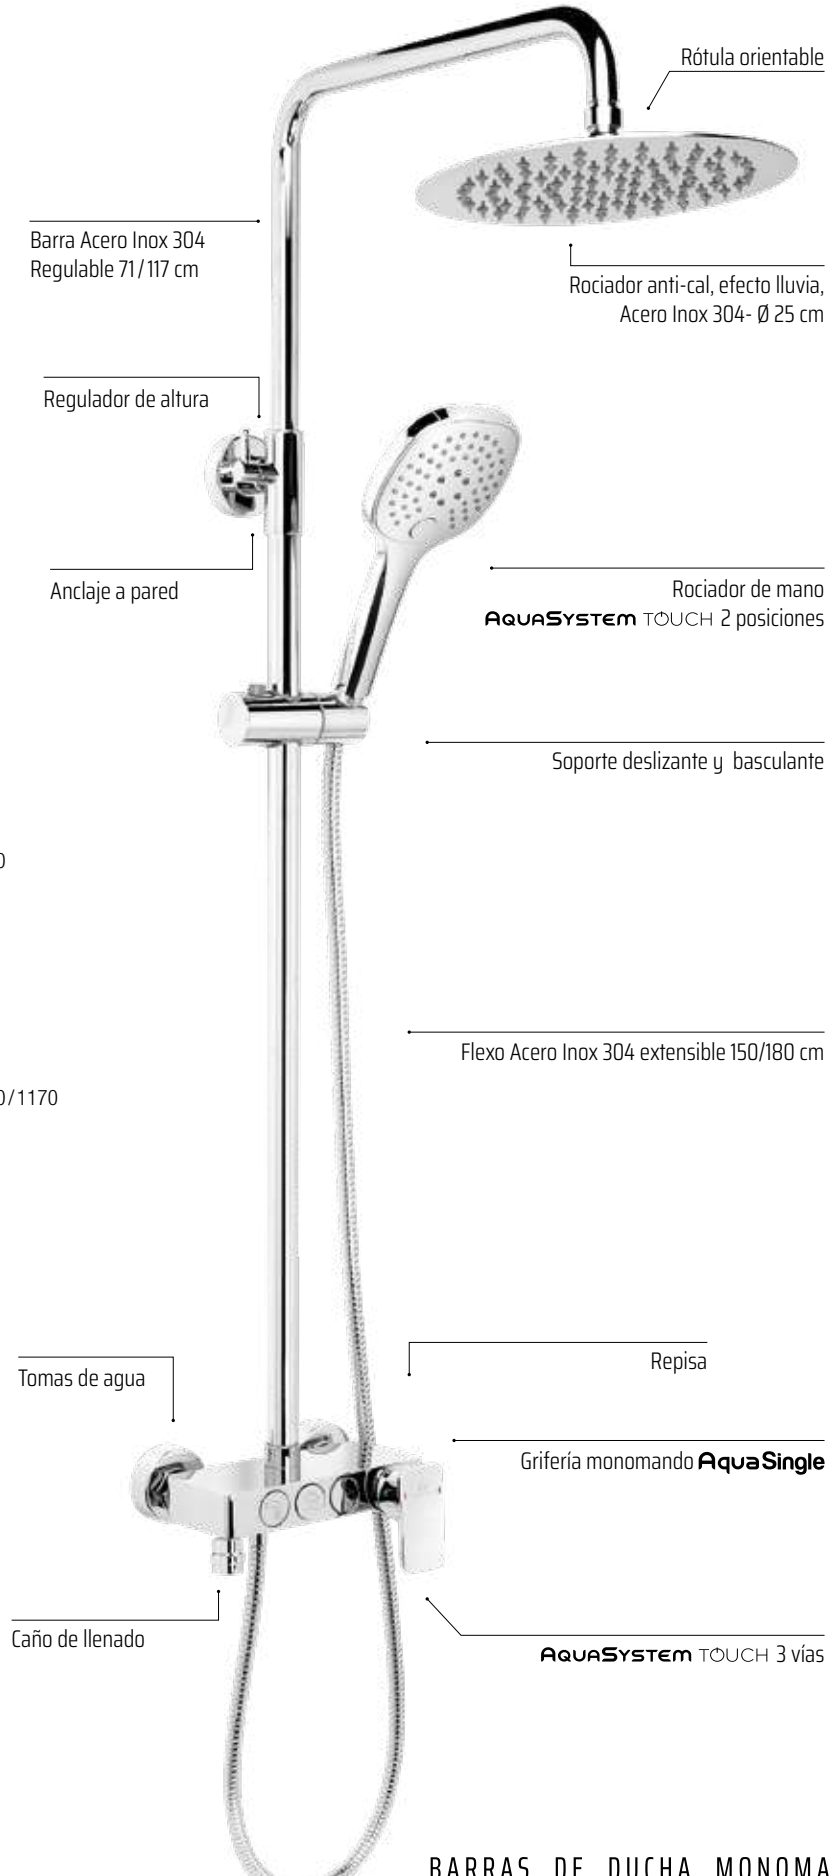

En la parte superior del conjunto de ducha se encuentra el rociador extraplano de Ø25 cm en Acero Inoxidable 304, con una rótula orientable sujeta a un brazo de ducha para disfrutar de todo el efecto lluvia.

VIRBA

MONOMANDO AquaSingle con AQUASYSTEM TOUCH

Divira

MONOMANDO AquaSingle con AQUASYSTEM TOUCH

Divira

POSIBILIDAD DE AMPLIAR LA ALTURA ADQUIRIENDO EL TRAMO RECTO DE 90CM.

MONOMANDO AquaSingle

Exer

AS AquaSingle

siente el agua como nunca

Sencillo y funcional conjunto de ducha monomando de estructura tubular y de acabado en cromo brillo. Grifería realizada en latón cromado y con palanca de mando central. Posee una barra extensible 78/125 cm de Acero Inoxidable 304. Con inversor de 2 vías, rociador extraplano de Ø25 cm con rótula orientable, rociador de mano y flexo.