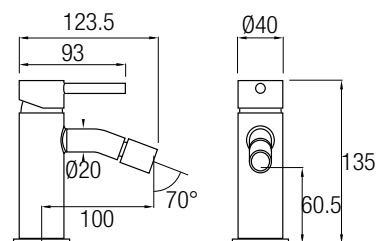

GRIFO BIDÉ

Grifería Monomando
Oro rosa brillo
Aireador Orientable

8 436576 068052