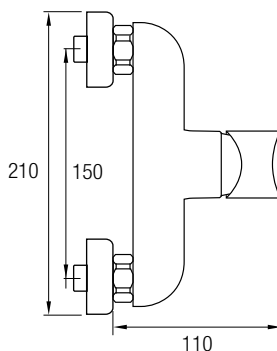

GRIFO DUCHA

Grifería Monomando
Latón Cromado / Negro mate

Accesorios Incluidos:
Rociador de mano anti-cal, efecto lluvia
Flexo Acero Inox 304 extensible 150/180 cm
Soporte basculante