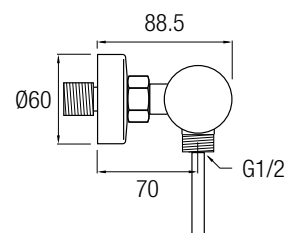

MONOMANDO **AquaSingle**
Grifería Baño **Like Blanco**

GRIFO LAVABO ALTO

Grifería Monomando
Blanco mate
Aireador

8 436576 068366

GRIFO LAVABO

Grifería Monomando
Blanco mate
Aireador

8 436576 069981

GRIFO BIDÉ

Grifería Monomando
Blanco mate
Aireador Orientable

8 436576 068083

GRIFO DUCHA

Grifería Monomando
Blanco mate

Accesorios Incluidos:
Rociador de mano anti-cal, efecto lluvia
Flexo PVC 150 cm
Soporte basculante

8 436576 068038