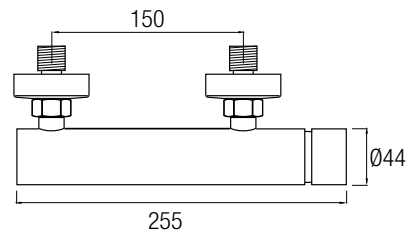

8 436576 068014

MONOMANDO **AquaSingle**

Like ORO TITANIO

Barra Acero Inox 304 extensible 83/129 cm

Rótula orientable

Rociador anti-cal, efecto lluvia, Acero Inox 304- Ø 25 cm

Regulador de altura

Anclaje a pared