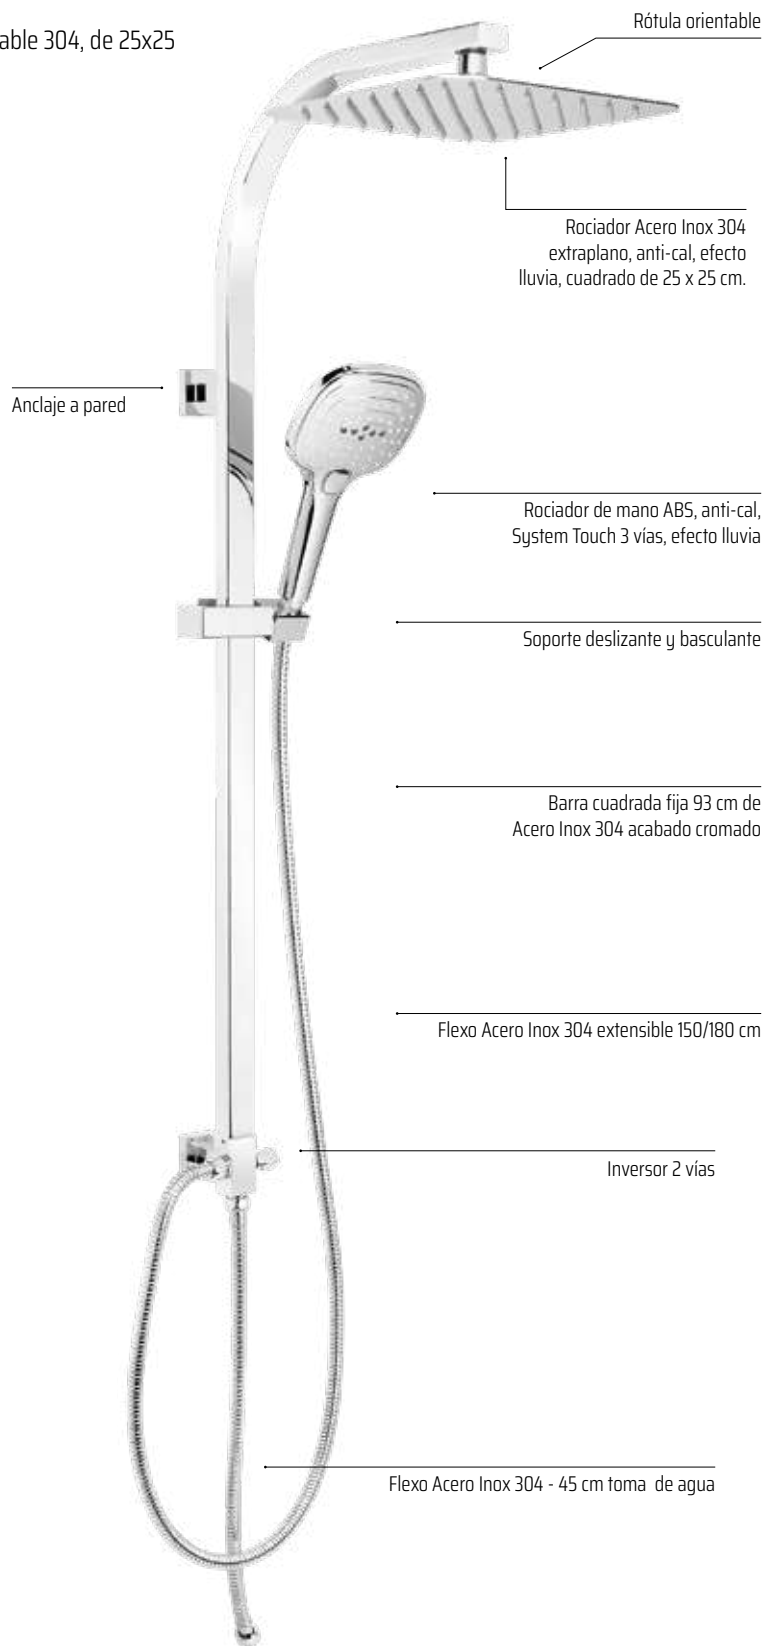

Minimalista set de ducha sin grifería **AquaBasic** con acabado en cromo brillo. Incluido en este set hay una barra fija de 93 cm de Acero Inox 304, un rociador extraplano de 25x25cm, rociador de mano y flexo, y un inversor de latón cromado.

Con su inversor podrá seleccionar el rociador superior o la ducha de mano, que dispone de 3 posiciones.

La pronunciada curvatura del brazo de ducha ayuda a crear una sensación agradable de ducha envolvente.

En la parte superior un gran rociador cuadrado y extraplano de Acero Inoxidable 304, de 25x25 cm, se une al brazo con una rótula orientable.