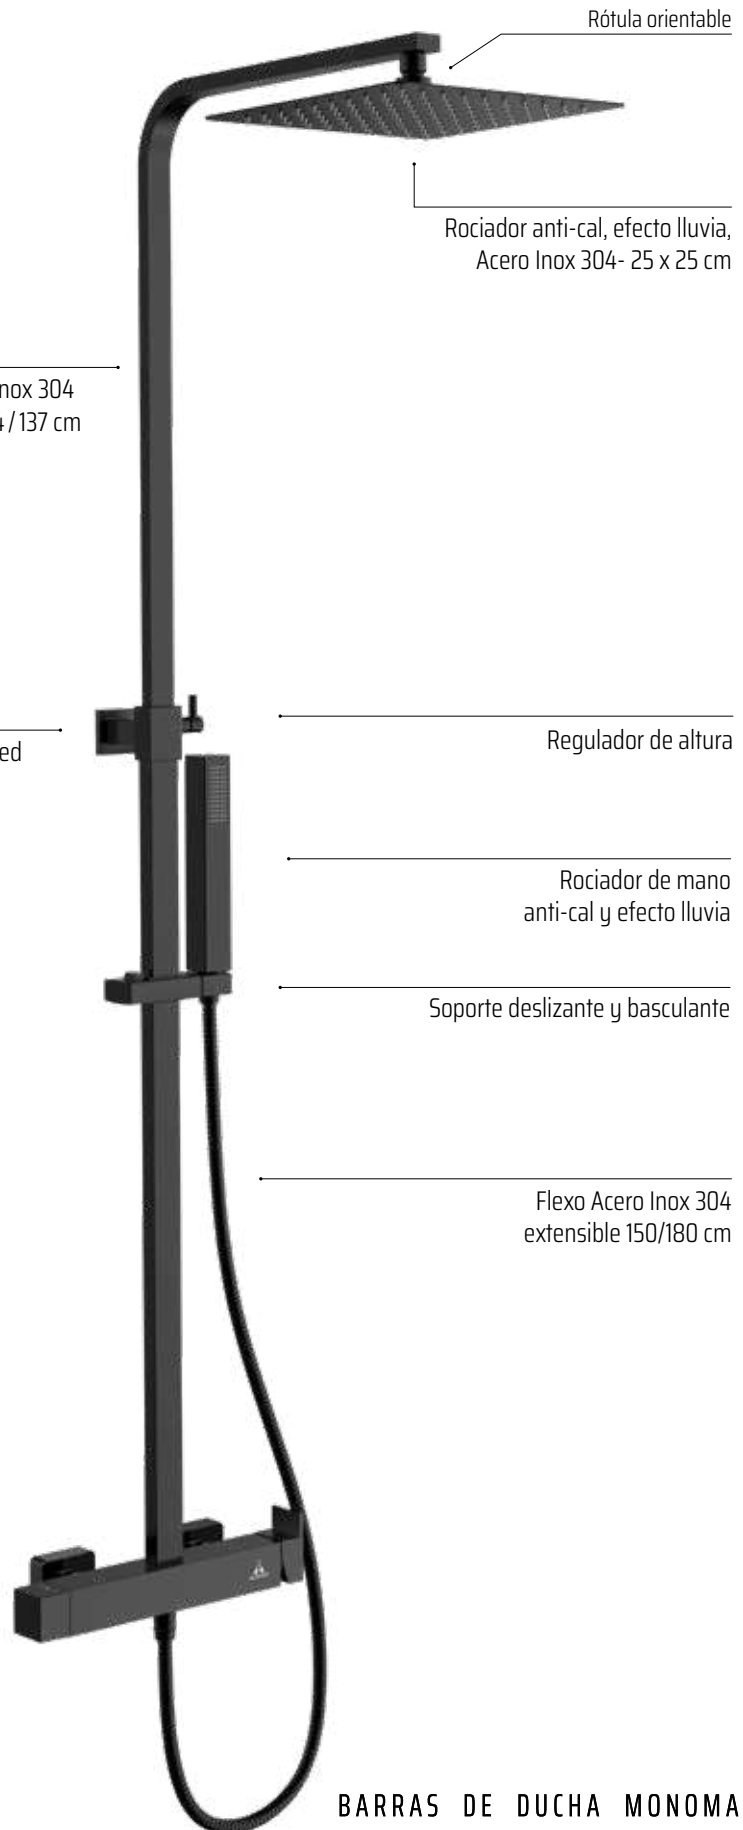

Otras características son: Cerámica SedalOX para una mayor duración, Posición neutra/frío, Tecnología de cancelación de ruido y Tecnología Glide Feel.

MONOMANDO AquaSingle

Grecia NEGRO

POSIBILIDAD DE AMPLIAR LA ALTURA ADQUIRIENDO EL TRAMO RECTO DE 90CM.