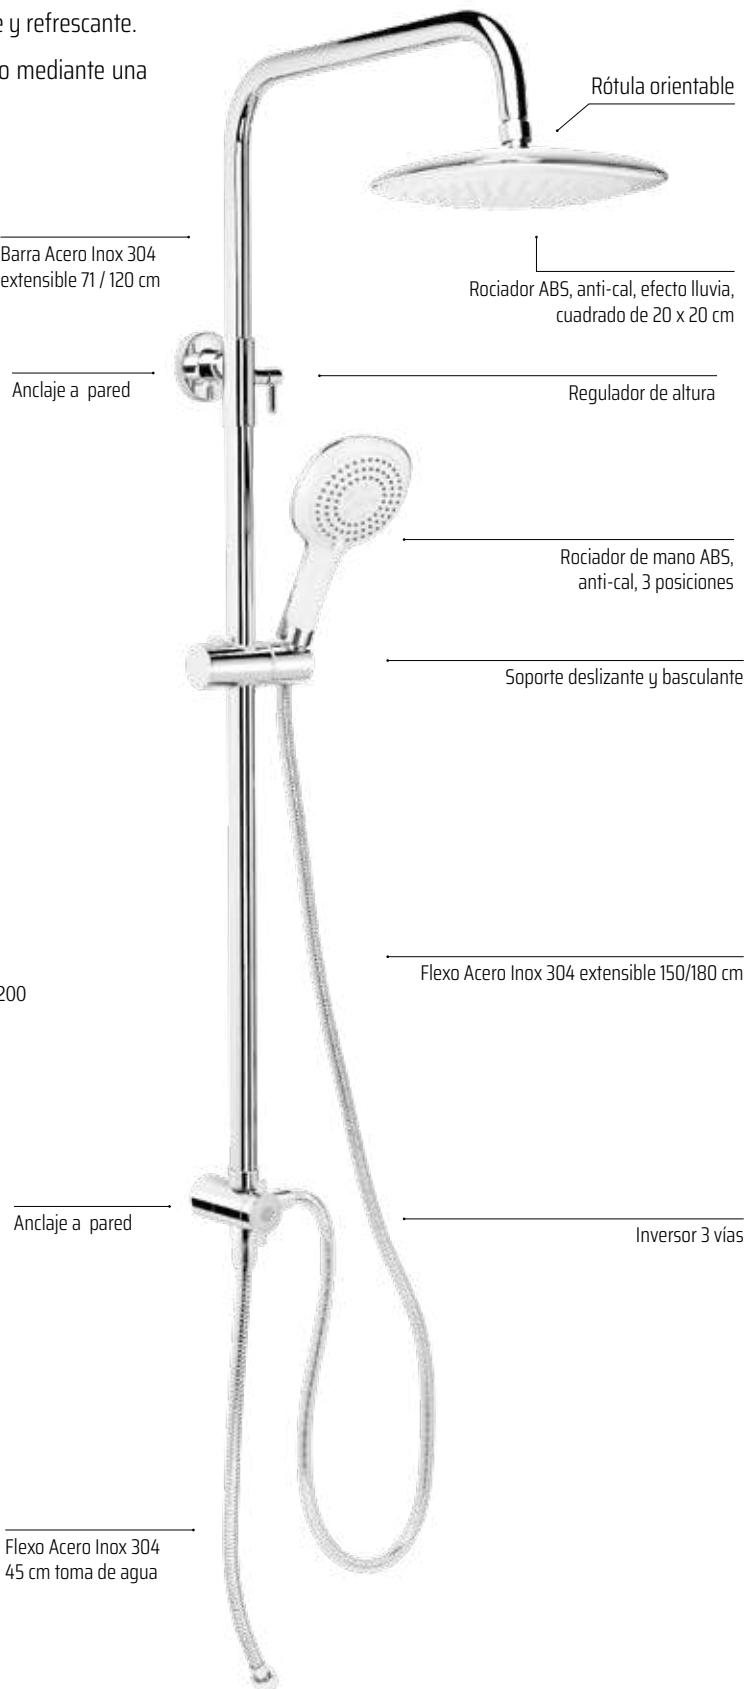

Sencillo y práctico kit de ducha sin grifería AquaBasic con acabado en cromo brillo para disfrutar de una ducha sin más.

Con inversor ABS cromado, esta barra posee una barra extensible de 71 / 120 cm de Acero Inox 304, un rociador ABS de 20 x 20 cm, rociador de mano y flexo.

Con un simple giro de su inversor podrá seleccionar el rociador superior, el rociador de mano o ambos a la vez.

Este sencillo kit de ducha proporciona una ducha con una sensación agradable y refrescante.

Un gran rociador superior de 20 x 20 cm con efecto lluvia, está unido al brazo mediante una rótula orientable.

8 436576 060971