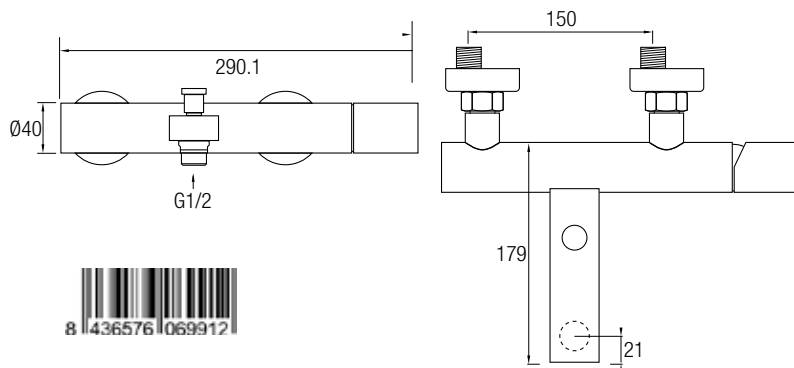

GRIFO BAÑERA

Grifería Monomando
Acero Inoxidable 304
Acabado cepillado
Aireador

Accesorios Incluidos:
Rociador de mano anti-cal, efecto lluvia
Flexo Acero Inox 304 extensible 150/180 cm
Soporte a pared

8 436576 069912