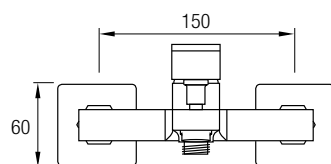

GRIFO BAÑERA

Grifería Monomando
Latón Cromado
Aireador

Accesorios Incluidos:
Rociador de mano anti-cal, 3 posiciones
Flexo Acero Inox 304 extensible 150/180 cm
Soporte basculante