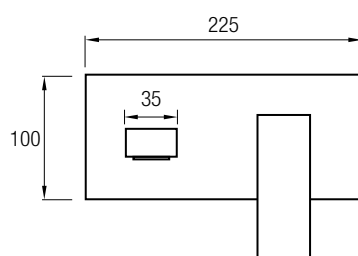

EMPOTRADOS LAVABO

NEPAL

CROMO

8 436576 062722

Grifería empotrada
Cartucho Monomando **sedal**®
Caño cuadrado con Aireador
Latón y Acero Inoxidable 304
Acabado cromado o negro mate
Caja de Registro

NEGRO

8 436576 067833