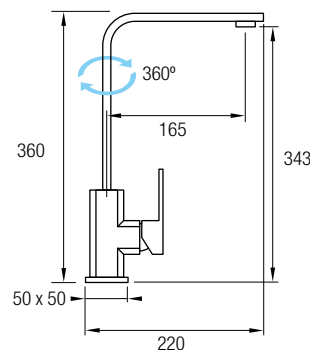

DENVER

Monomando
Caño giratorio 360°
Aireador y Filtro Anti-cal
Latón Cromado
Cartucho **sedal**®
Fácil Instalación