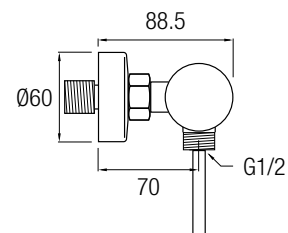

MONOMANDO **AquaSingle**
Grifería Baño **Like Cromo**

GRIFO LAVABO ALTO

Grifería Monomando
Cromo brillo
Aireador

8 436576 068533

GRIFO LAVABO

Grifería Monomando
Cromo brillo
Aireador

8 436576 069967

GRIFO BIDÉ

Grifería Monomando
Cromo brillo
Aireador Orientable

8 436576 068090

GRIFO DUCHA

Grifería Monomando
Cromo brillo

Accesorios Incluidos:
Rociador de mano anti-cal, efecto lluvia
Flexo Acero Inox 304 extensible 150/180 cm
Soporte basculante

8 436576 068045