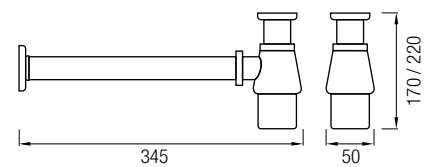

CROMO

NEGRO

ORO ROSA

ORO TITANIO

BLANCO

SIFÓN UNIVERSAL

Fabricado en Latón y Acero Inox 304
Acabado Cromado

Ancho: 6 cm / Alto: 22 cm / Largo: 36 cm