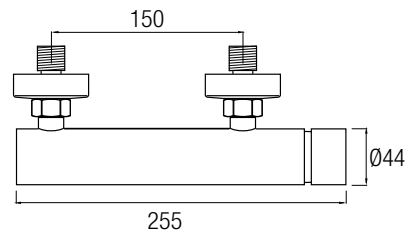

MONOMANDO **AquaSingle**
Grifería Baño **Like Negro**

GRIFO LAVABO ALTO

Grifería Monomando
Negro mate
Aireador

8 436576 068236

GRIFO LAVABO

Grifería Monomando
Negro mate
Aireador

8 436576 069974

GRIFO BIDÉ

Grifería Monomando
Negro mate
Aireador Orientable

8 436576 068076

GRIFO DUCHA

Grifería Monomando
Negro mate

Accesorios Incluidos:
Rociador de mano anti-cal, efecto lluvia
Flexo acero extensible 150/180 cm
Soporte basculante

8 436576 068021