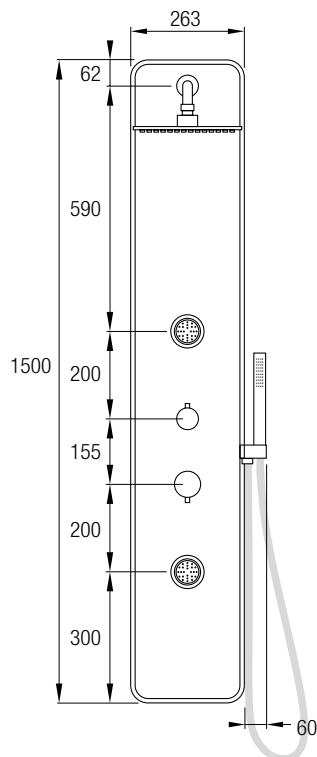

Rótula orientable

Rociador superior, extra-plano, anti-cal, efecto lluvia, de Ø 20 cm
Acero Inox 304

Frontal cristal Securit blanco y lateral aluminio gris

Jet hidromasaje frontal y orientable

Distribuidor 3 vías

Grifería monomando AquaSingle

Jet hidromasaje frontal y orientable

Rociador de mano, anti-cal y efecto lluvia

Soporte fijo rociador de mano

Flexo Acero Inox 304 extensible 150/180 cm