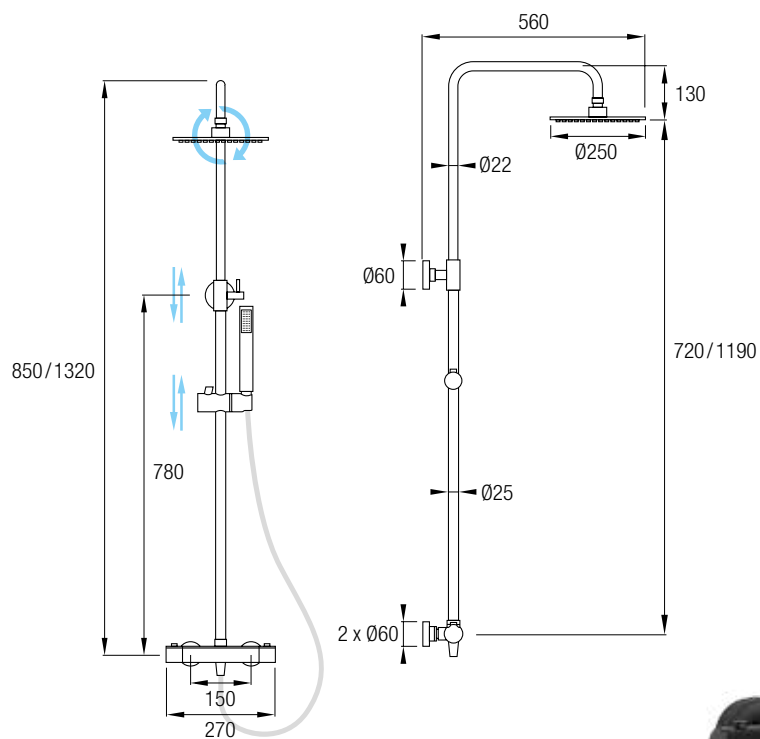

Tomas de agua

TERMOSTÁTICA AquaThermo con AQUASYSTEM TOUCH

Oria

AT AquaThermo
AQUASYSTEM TOUCH
siente el agua como nunca

Atractivo conjunto de ducha que incorpora nuestro **AT AQUASYSTEM TOUCH** de 2 vías. Este modelo combina líneas rectas y curvas con un acabado cromo brillo. Su grifería es termostática y su cartucho **Vemet**[®], lo acompaña una barra extensible de 70/115 cm de Acero Inox 304, un rociador extraplano de 25 x 25 cm y un rociador de mano con flexo. Además de una cómoda repisa de latón cromado,