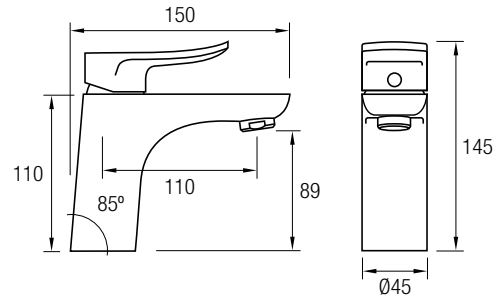

GRIFO LAVABO NEGRO*

Grifería Monomando
Apertura en frío
Negro Electrochapado
Aireador

***COMBINABLES
CON LA BARRA
DE DUCHA
SAYRO NEGRO
PAG. 61**