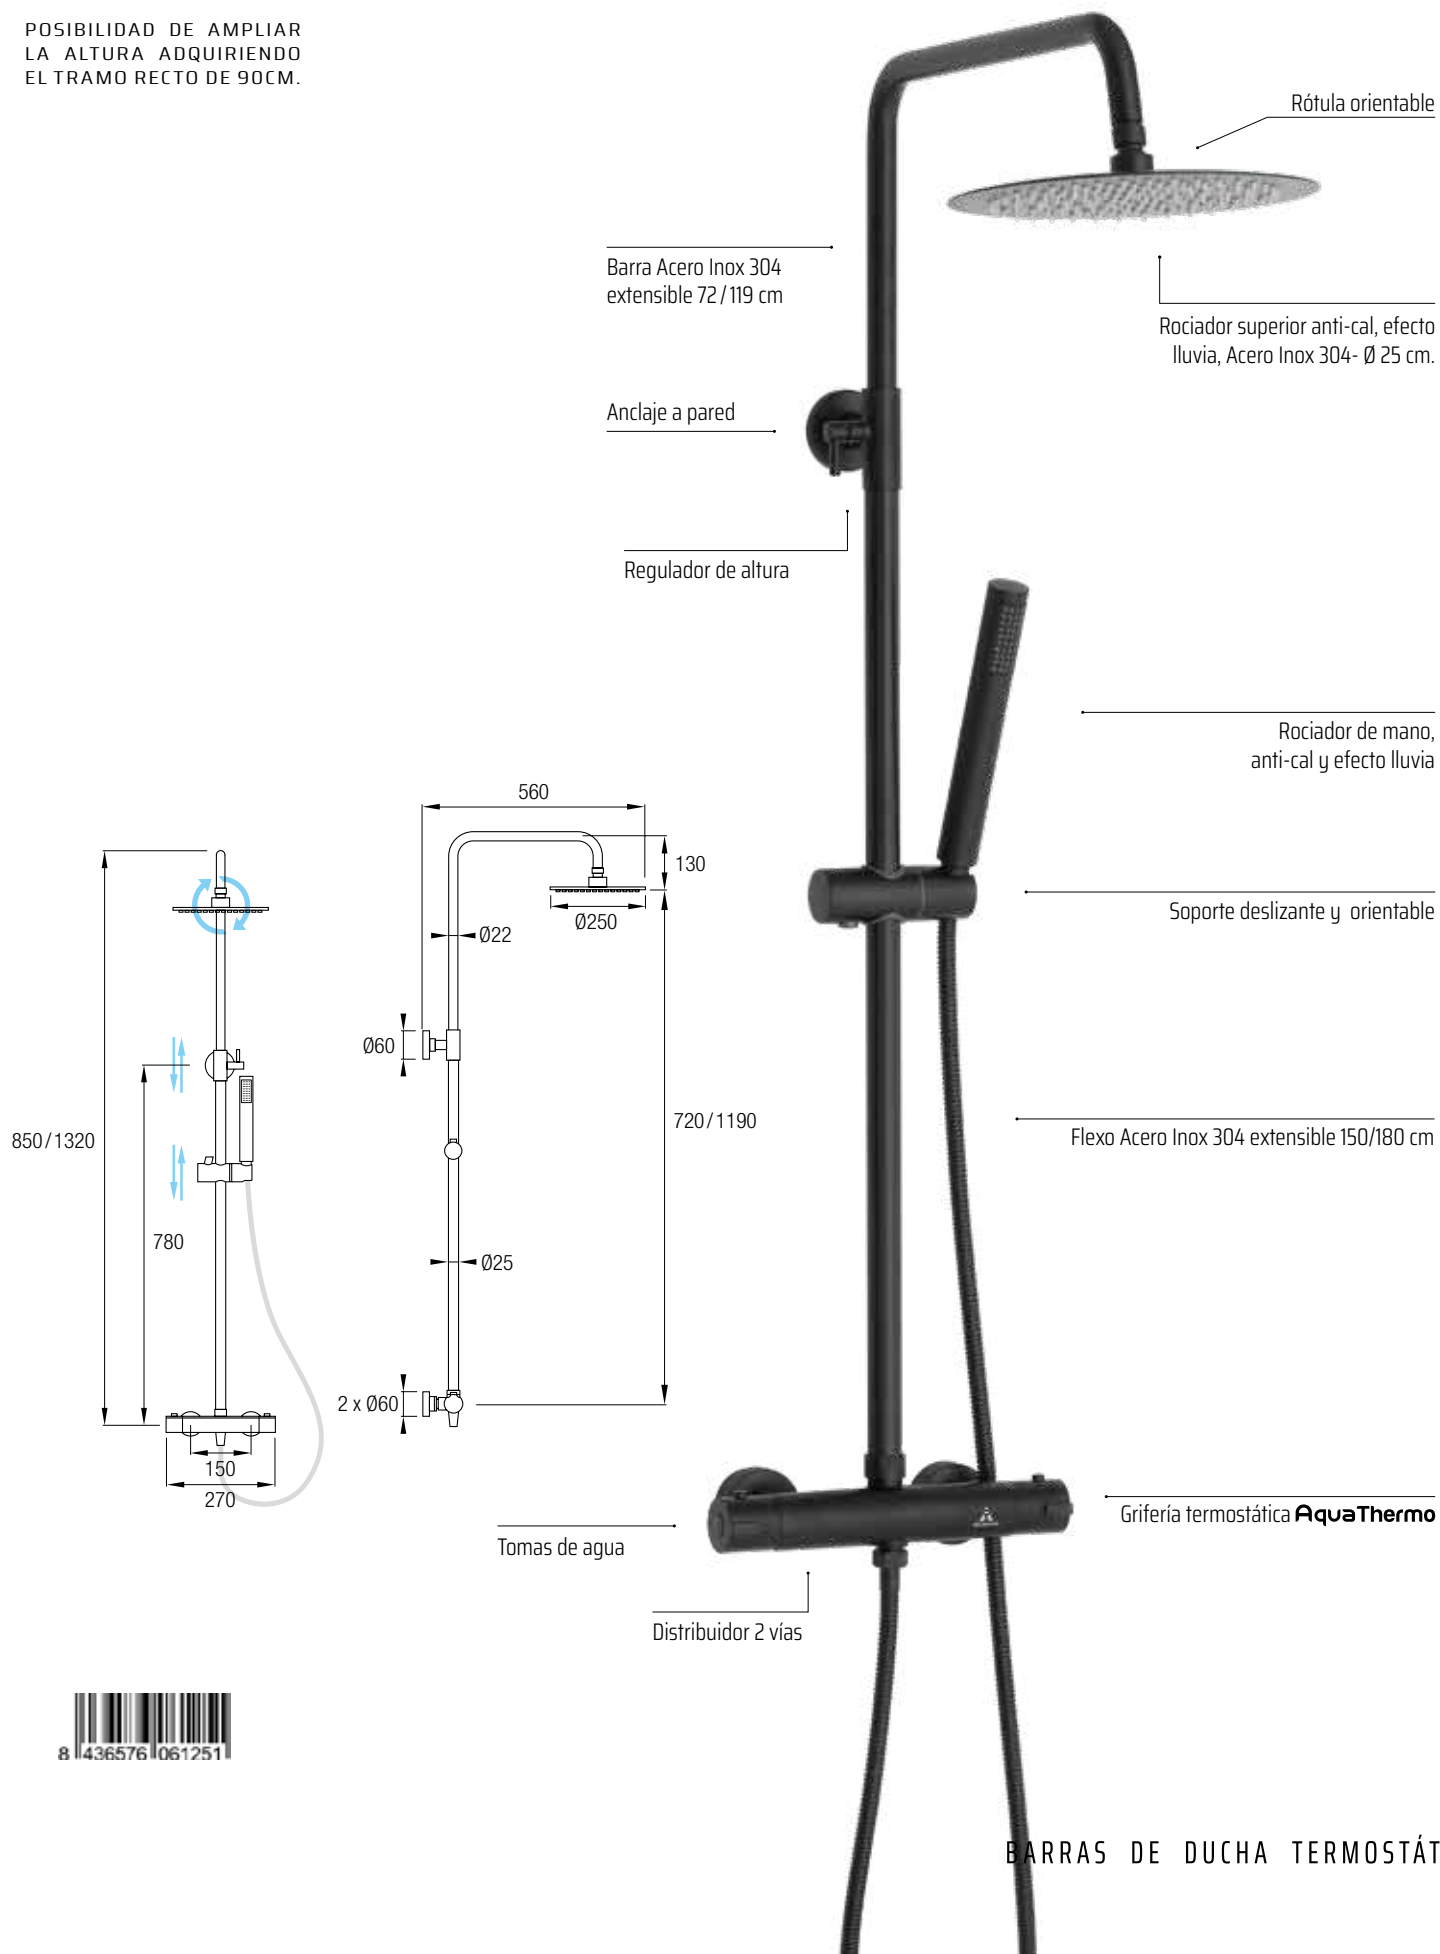

TERMOSTÁTICA AquaThermo

Neris

POSIBILIDAD DE AMPLIAR LA ALTURA ADQUIRIENDO EL TRAMO RECTO DE 90CM.