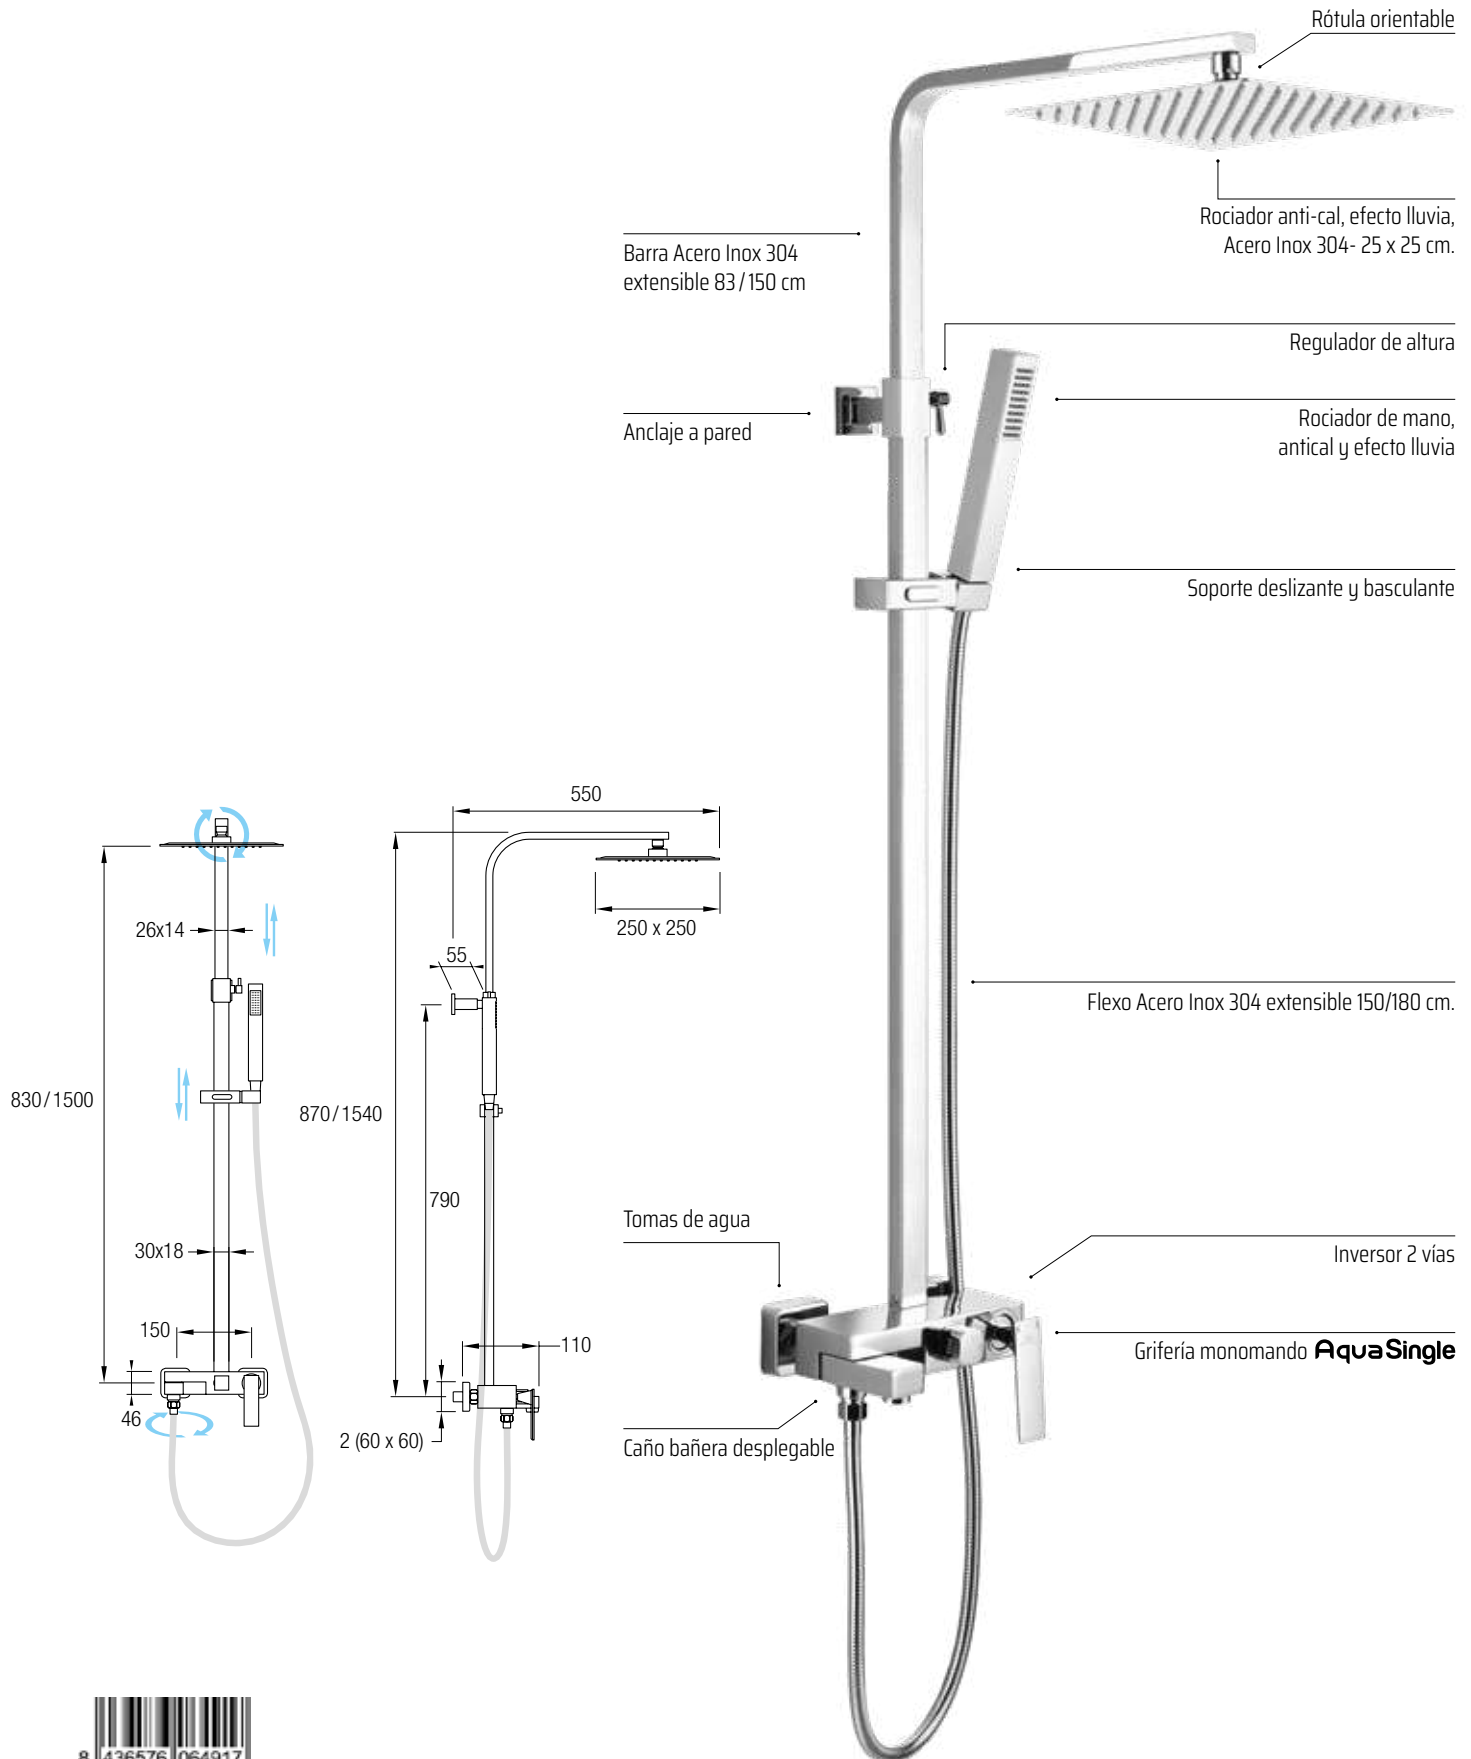

La grifería incluye un caño de bañera desplegable, resultando una función cómoda y sencilla, que facilita su uso y ocupa poco espacio.

Posee una barra cuadrada extensible de altura 83,5/150 cm de Acero Inox 304. Especial tomas bajas de agua; evitando así su reubicación y la consiguiente obra, tanto en el cambio de bañera o de bañera por plato de ducha.

MITRA

MONOMANDO **AquaSingle**

Mitra

ESPECIAL PARA TOMAS BAJAS

El despliegue del caño de bañera anula la salida de la ducha de mano.

MONOMANDO AquaSingle

Mitra

MONOMANDO AquaSingle

Sayro Cromo

AS Aqua Single

siente el agua como nunca

Conjunto de ducha monomando con acabado en cromo brillo, de tenues formas redondeadas. Incluye cartucho **sedal**®.

Grifería realizada en latón cromado brillo, con barra extensible 84 / 129 cm de Acero Inox 304, un distribuidor de 2 vías, un rociador de mano de 3 posiciones y flexo.

El brazo de ducha en la parte superior posee un rociador redondo y extraplano de Acero Inoxidable 304, de Ø20 cm, con una rótula orientable para ofrecerle una ducha refrescante y revitalizante.

Con su mando central podrá controlar la cantidad de caudal y la temperatura del agua con un sencillo movimiento del mismo.