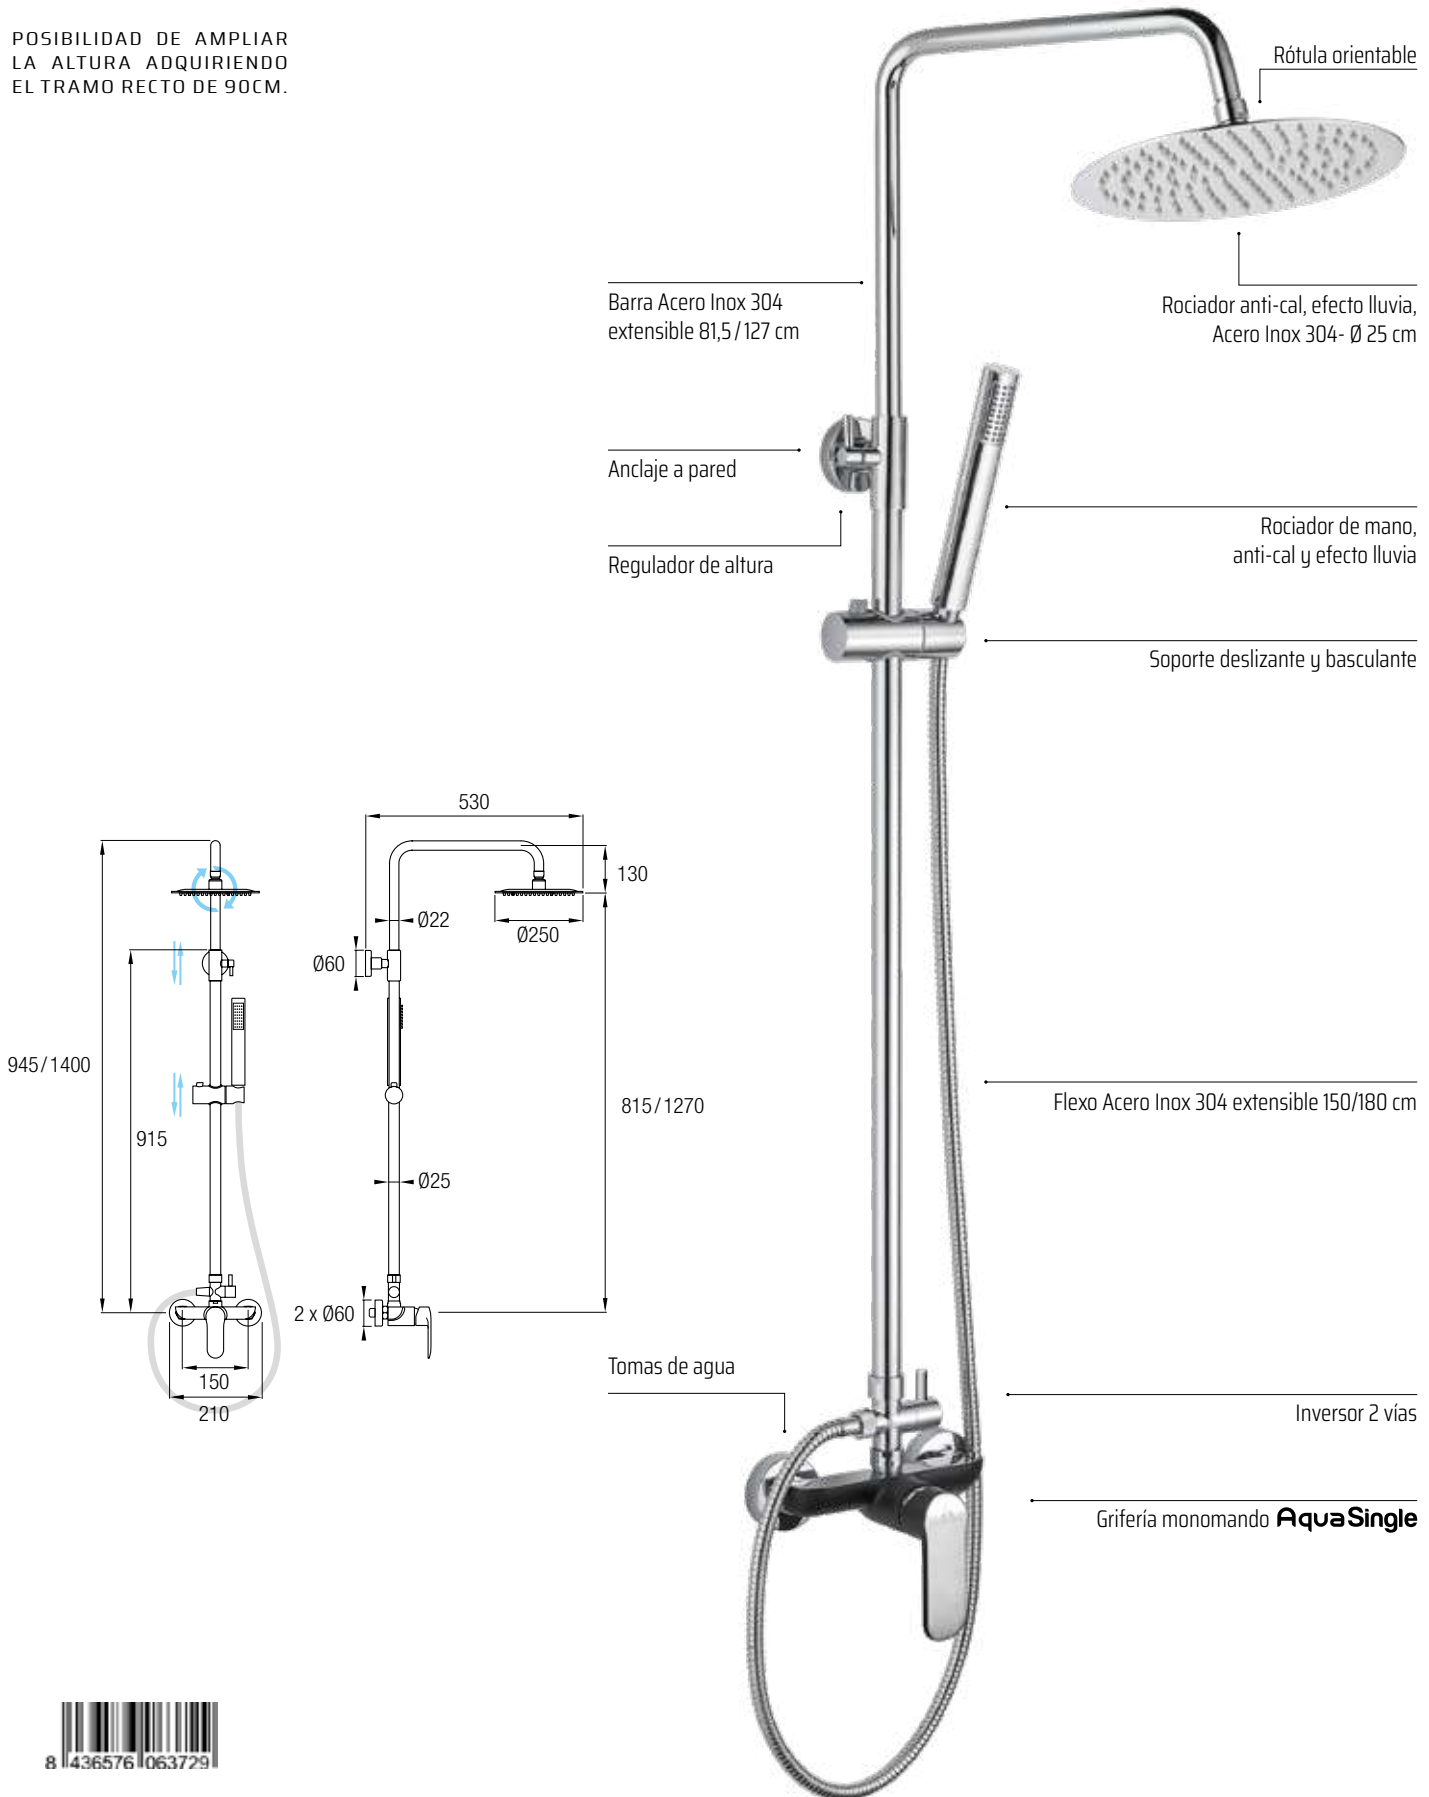

MONOMANDO AquaSingle

Misuri CROMO/NEGRO

POSIBILIDAD DE AMPLIAR LA ALTURA ADQUIRIENDO EL TRAMO RECTO DE 90CM.

MONOMANDO AquaSingle

Mitra

AS AquaSingle

siente el agua como nunca

Moderno y actual conjunto de ducha monomando de volúmenes rectangulares y acabado en cromo brillo. Realizado en latón cromado con mando frontal y cartucho **sedal**®. El inversor de 2 vías permite la salida de agua por el rociador superior extraplano de 25x25 cm y por la ducha de mano con flexo.

La grifería incluye un caño de bañera desplegable, resultando una función cómoda y sencilla, que facilita su uso y ocupa poco espacio.

Posee una barra cuadrada extensible de altura 83,5/150 cm de Acero Inox 304. Especial tomas bajas de agua; evitando así su reubicación y la consiguiente obra, tanto en el cambio de bañera o de bañera por plato de ducha.