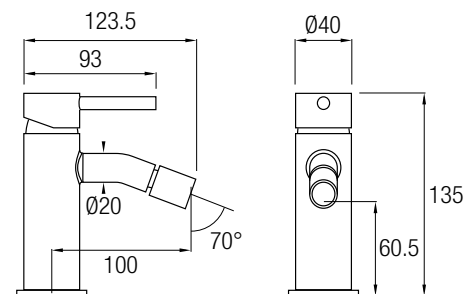

LIKE ORO ROSA - MONOMANDO

GRIFO LAVABO*

Grifería Monomando
Latón Oro Rosa brillo
Aireador

GRIFO BIDÉ*

Grifería Monomando
Latón Oro Rosa brillo
Salida orientable
Aireador

*COMBINABLES CON BARRA DE DUCHA Like Oro Rosa

Sencillo y funcional conjunto de ducha monomando en acabado oro rosa. Grifería cilíndrica realizada en latón cromado y con palanca de mando lateral. Posee una barra extensible 83/129 cm de Acero Inoxidable 304. Con inversor de 2 vías, rociador extraplano de Ø25 cm con rótula orientable, rociador de mano y flexo.

Controle la temperatura y el caudal del agua con tan solo un movimiento de la palanca del mando gracias a su cartucho **sedal**®.

(ver página 19)