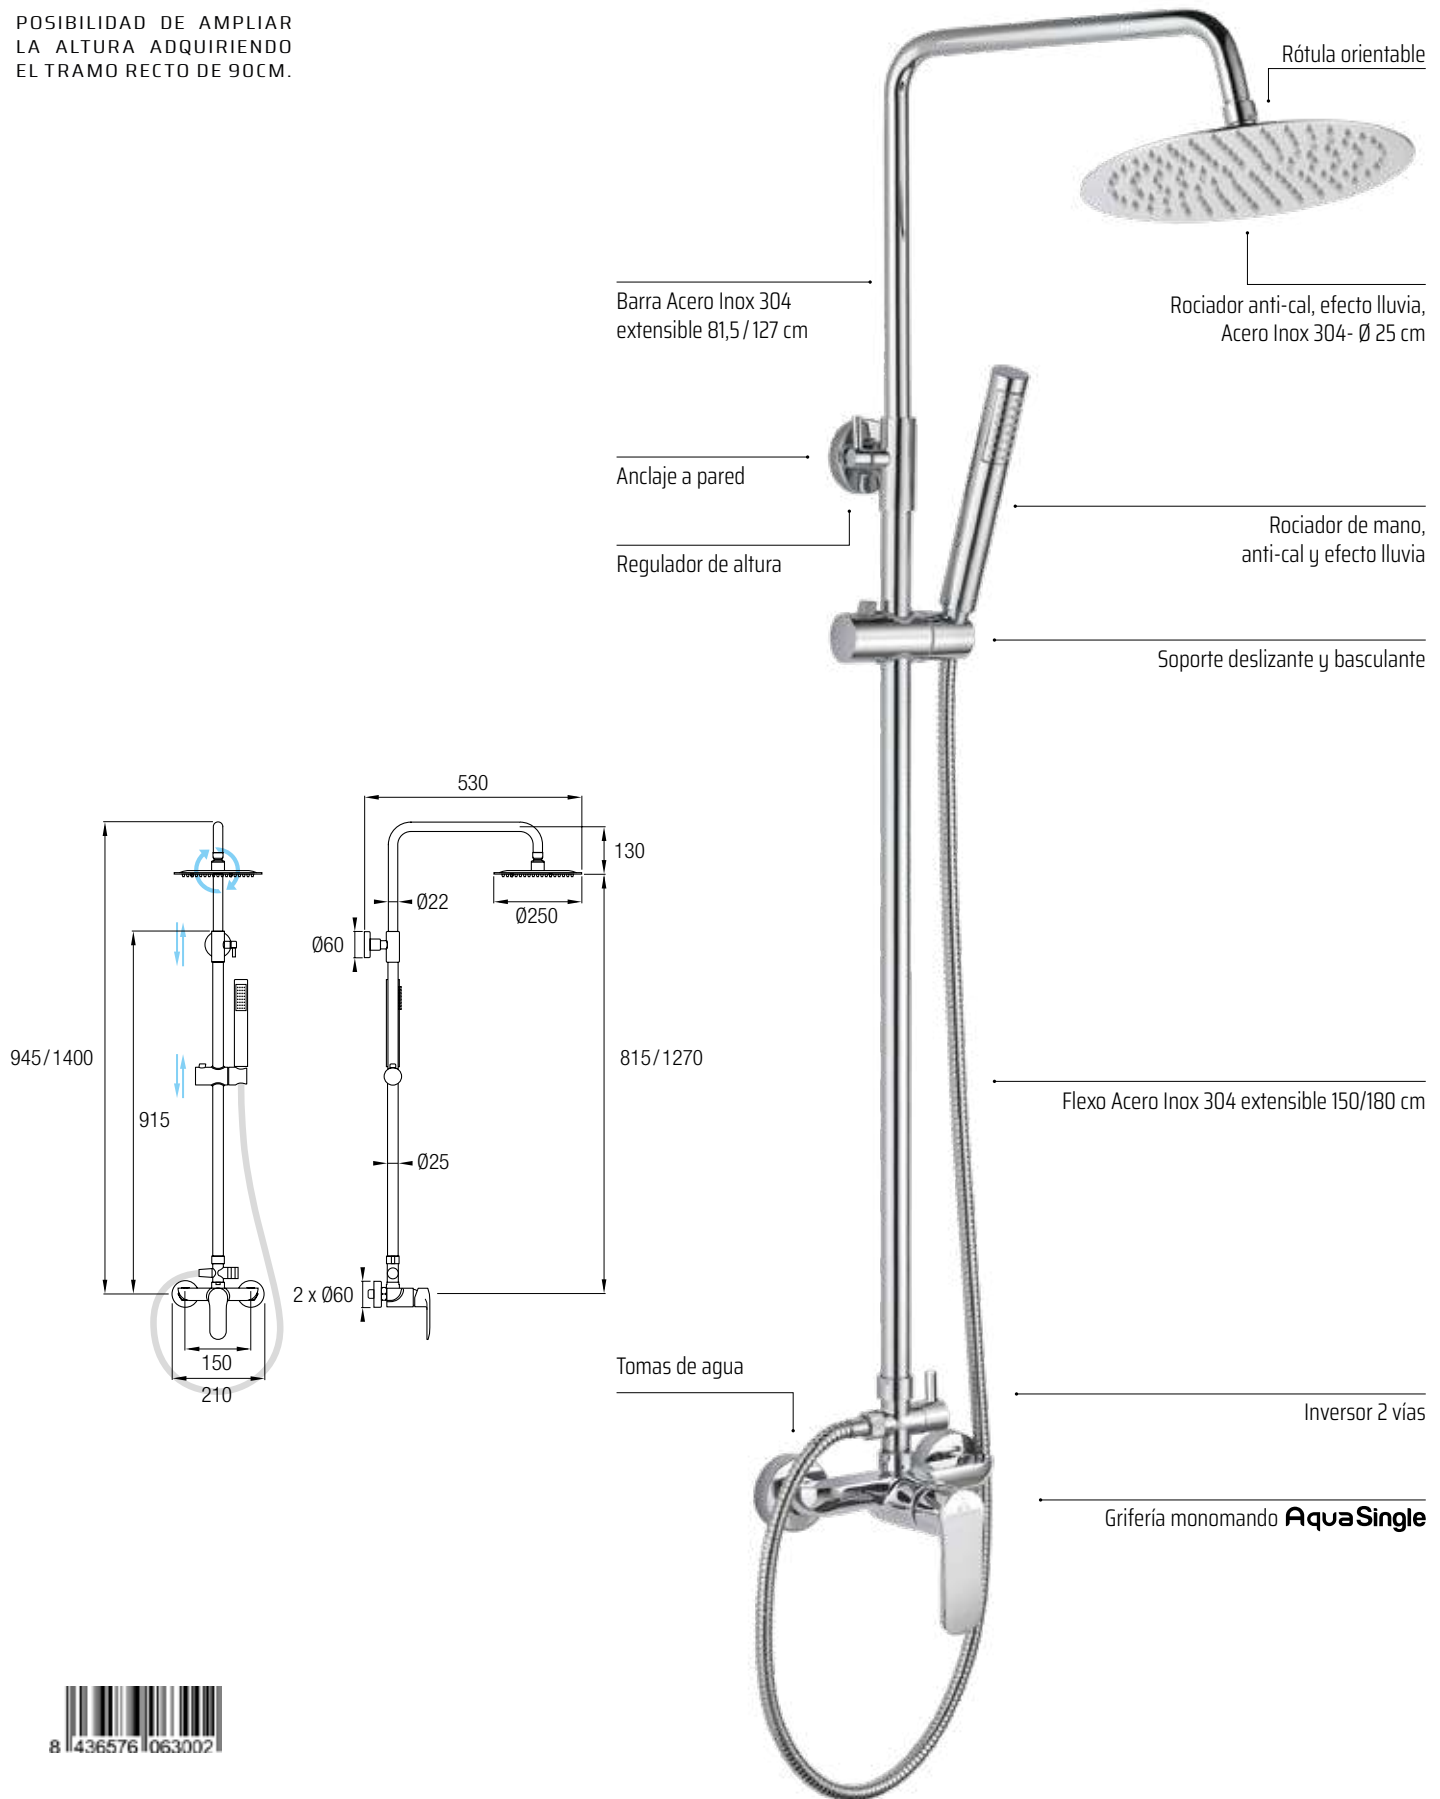

Accesorios Incluidos:
Rociador de mano anti-cal, efecto lluvia
Flexo Acero Inox 304 extensible 150/180 cm
Soporte basculante

MONOMANDO **AquaSingle**

Misuri CROMO

POSIBILIDAD DE AMPLIAR LA ALTURA ADQUIRIENDO EL TRAMO RECTO DE 90CM.