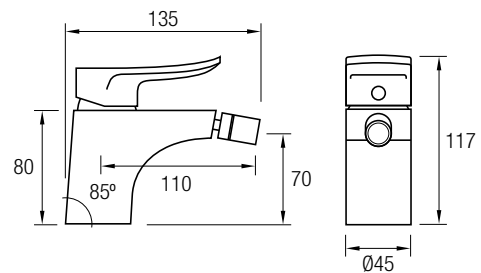

GRIFO BIDÉ NEGRO*

Grifería Monomando
Apertura en frío
Negro Electrochapado
Salida Orientable
Aireador

Grifería SAYRO NEGRO con apertura en frío ColdStart de Aquassent

El sistema ColdStart permite ahorrar agua caliente gracias al funcionamiento de la maneta.

En su posición central, a diferencia del resto de grifería, no mezcla agua caliente y fría sino que el agua es solo fría. Para obtener agua caliente o templada se debe girar la maneta hacia la izquierda.

Coldstart es un sistema incorporado en el grifo dentro del nuevo cartucho de la marca CITEC.