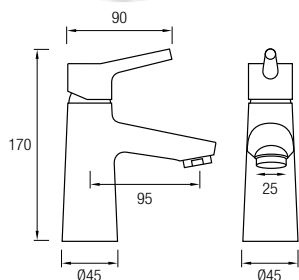

GRIFO LAVABO

Grifería Monomando
Latón Cromado
Aireador