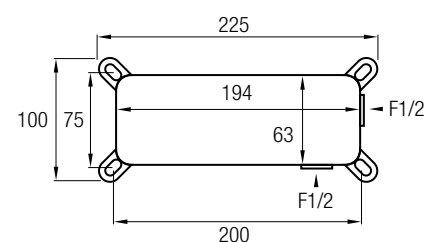

EMPOTRADOS LAVABO

NEPAL

CROMO

8 436576 062722

Grifería empotrada
Cartucho Monomando **sedal**®
Caño cuadrado con Aireador
Latón y Acero Inoxidable 304
Acabado cromado o negro mate
Caja de Registro

NEGRO

8 436576 067833