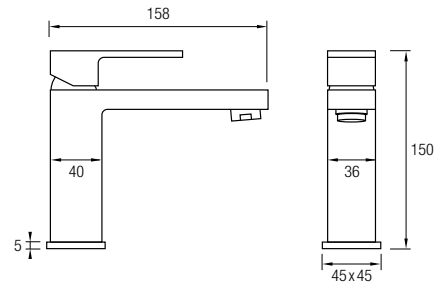

GRIFO LAVABO

Grifería Monomando
Latón Cromado
Aireador