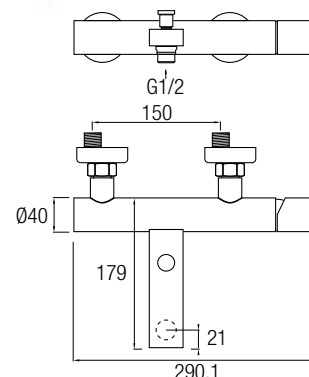

MONOMANDO AquaSingle

Grifería Baño Inex

GRIFO LAVABO ALTO

Grifería Monomando
Acero Inox 304 cepillado
Aireador

GRIFO LAVABO

Grifería Monomando
Acero Inox 304 cepillado
Aireador

GRIFO BIDÉ

Grifería Monomando
Acero Inox 304 cepillado
Aireador Orientable

GRIFO DUCHA

Grifería Monomando
Acero Inox 304 cepillado

Accesorios Incluidos:
Rociador de mano anti-cal, efecto lluvia
Flexo Acero Inox 304 extensible 150/180 cm
Soporte basculante

GRIFO BAÑERA

Grifería Monomando
Acero Inox 304 cepillado

Accesorios Incluidos:
Rociador de mano anti-cal, efecto lluvia
Flexo Acero Inox 304 extensible 150/180 cm
Soporte basculante