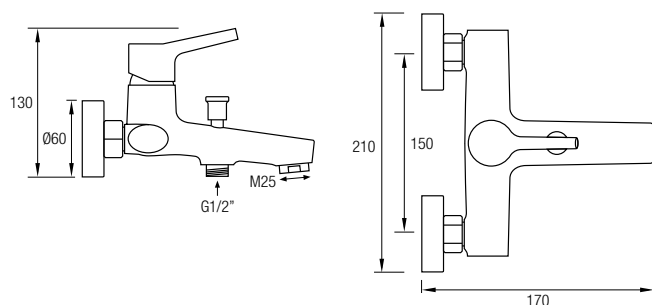

GRIFO BAÑERA

Grifería Monomando
Latón Cromado
Aireador

Accesorios Incluidos:
Rociador de mano anti-cal, efecto lluvia
Flexo Acero Inox 304 extensible 150/180 cm
Soporte basculante