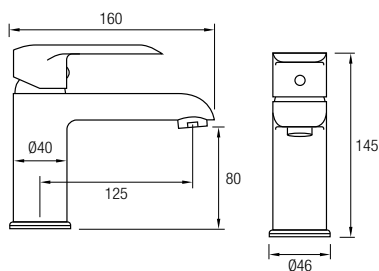

GRIFO LAVABO

Grifería Monomando
Latón Cromado / Blanco Brillo
Aireador