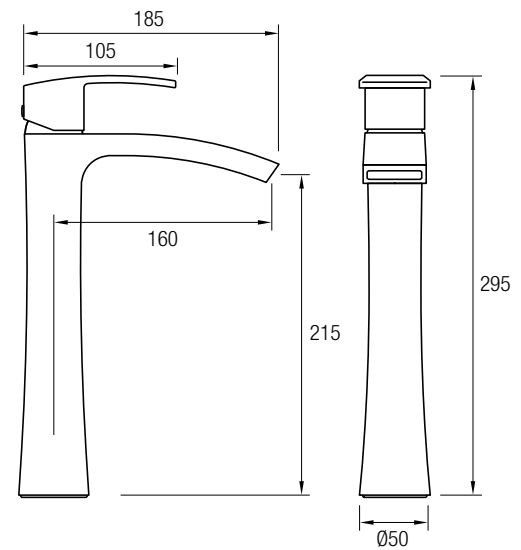

Su salida de agua con amplio caño le transmitirá una sensación única.

GRIFO LAVABO

Grifería Monomando
Latón Cromado

GRIFO LAVABO ALTO

Grifería Monomando
Latón Cromado

GRIFO BIDÉ

Grifería Monomando
Latón Cromado
Salida orientable
Aireador