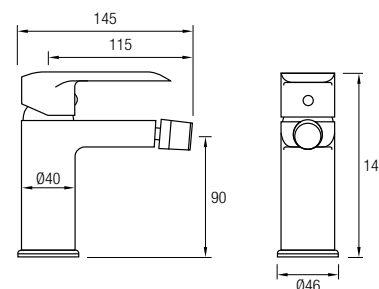

GRIFO BIDÉ

Grifería Monomando
Latón Cromado
Salida orientable
Aireador