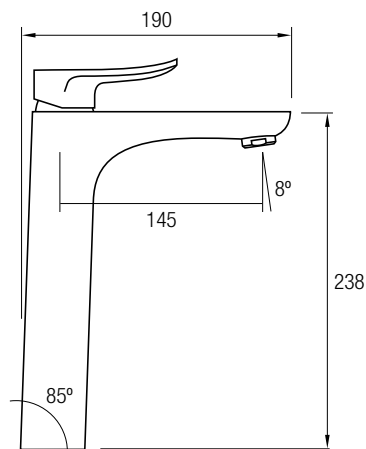

GRIFO LAVABO ALTO CROMADO*

Grifería Monomando
Apertura en frío
Latón Cromado
Aireador