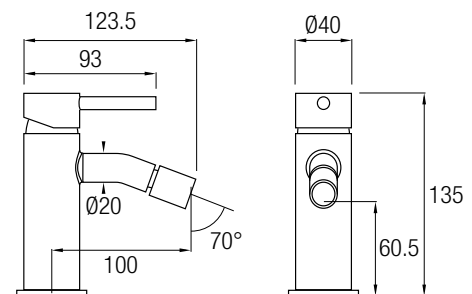

GRIFO LAVABO*

Grifería Monomando
Latón Oro Titanio Cepillado
Aireador

GRIFO BIDÉ*

Grifería Monomando
Latón Oro Titanio Cepillado
Salida orientable
Aireador

*COMBINABLES CON BARRA DE DUCHA Like Oro Titanio