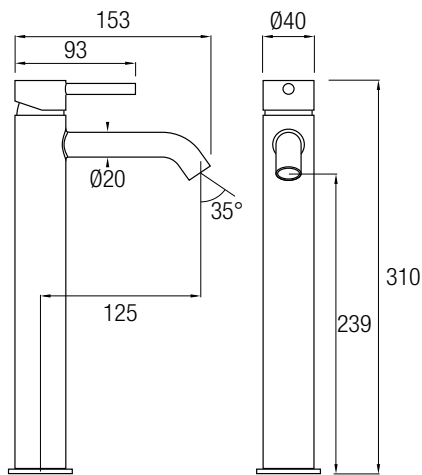

8 436576 068113