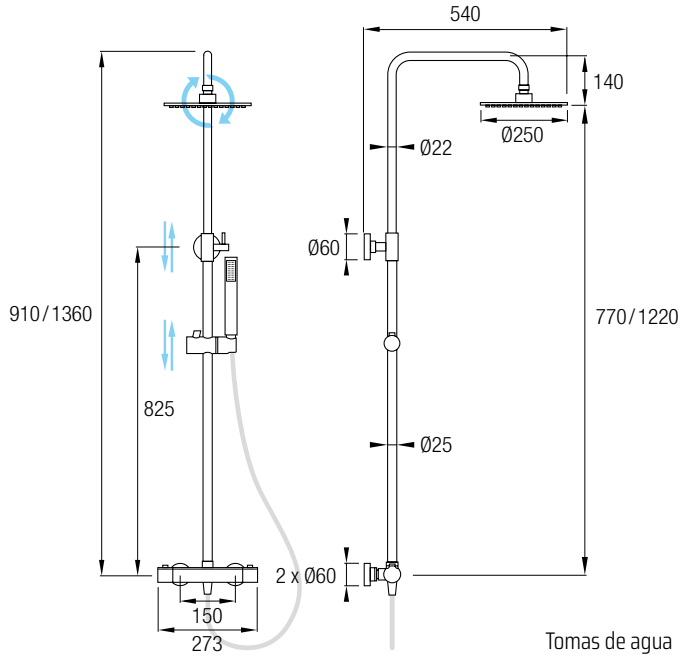

TERMOSTÁTICA **AquaThermo**

Iris Cromo

TERMOSTÁTICA **AquaThermo**

Iris Cromo

POSIBILIDAD DE AMPLIAR LA ALTURA ADQUIRIENDO EL TRAMO RECTO DE 90CM.

TERMOSTÁTICA **AquaThermo**

Iris Blanco

TERMOSTÁTICA **AquaThermo**