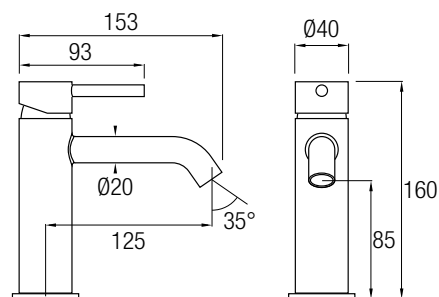

GRIFO BIDÉ*

Grifería Monomando
Latón Negro mate
Salida orientable
Aireador

8 436576 068076