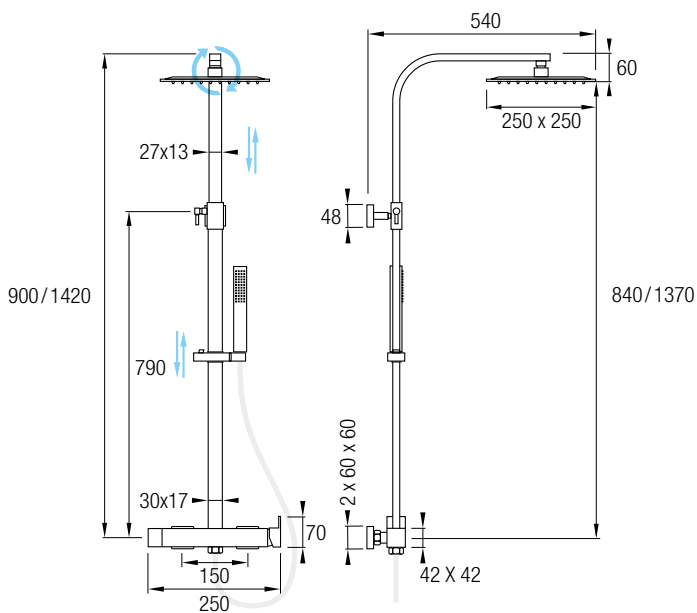

MONOMANDO **AquaSingle**

Grecia CROMO

POSIBILIDAD DE AMPLIAR LA ALTURA ADQUIRIENDO EL TRAMO RECTO DE 90CM.