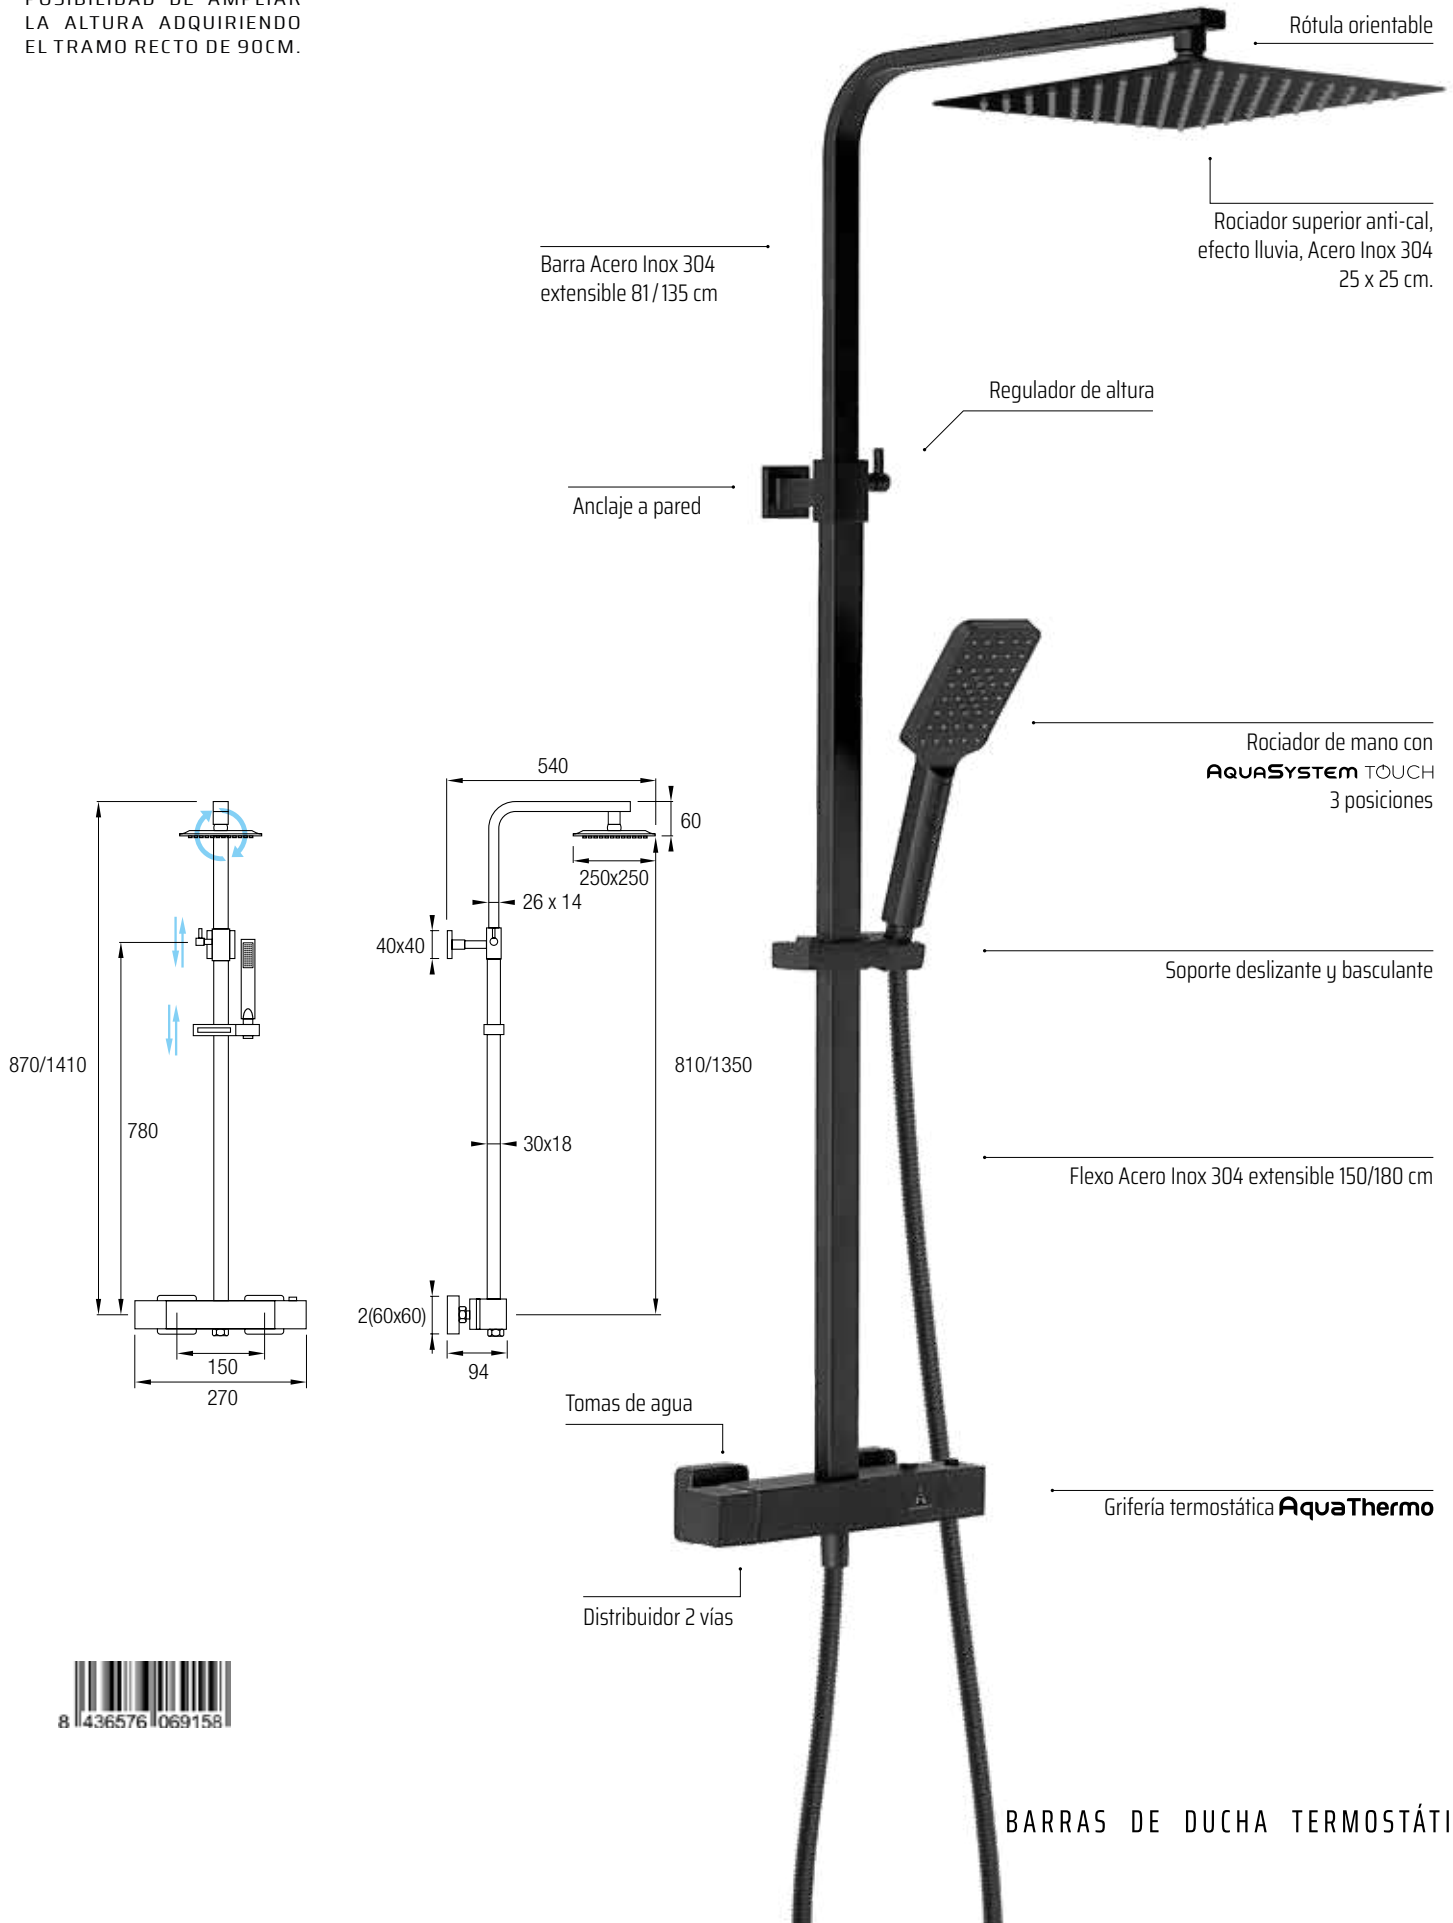

Su gran rociador extraplano de Acero Inoxidable 304, de 25 x 25 cm, situado en la parte superior le ofrece la mejor y más relajantes de las duchas.

TERRA

Terra

TERMOSTÁTICA AquaThermo

Terra

POSIBILIDAD DE AMPLIAR LA ALTURA ADQUIRIENDO EL TRAMO RECTO DE 90CM.