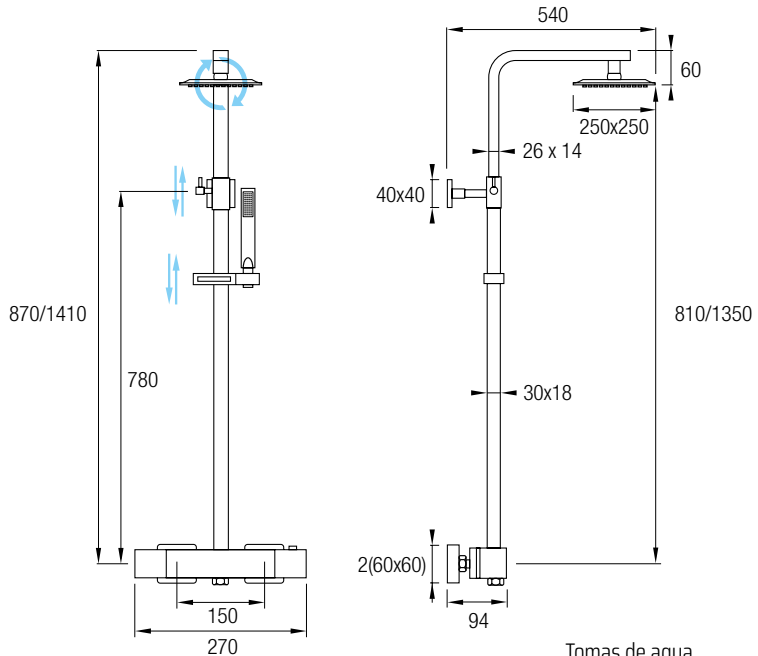

Su gran rociador extraplano de Acero Inoxidable 304, de 25 x 25 cm, situado en la parte superior le ofrece la mejor y más relajantes de las duchas.

TERRA

Terra

TERMOSTÁTICA AquaThermo

Terra

POSIBILIDAD DE AMPLIAR LA ALTURA ADQUIRIENDO EL TRAMO RECTO DE 90CM.