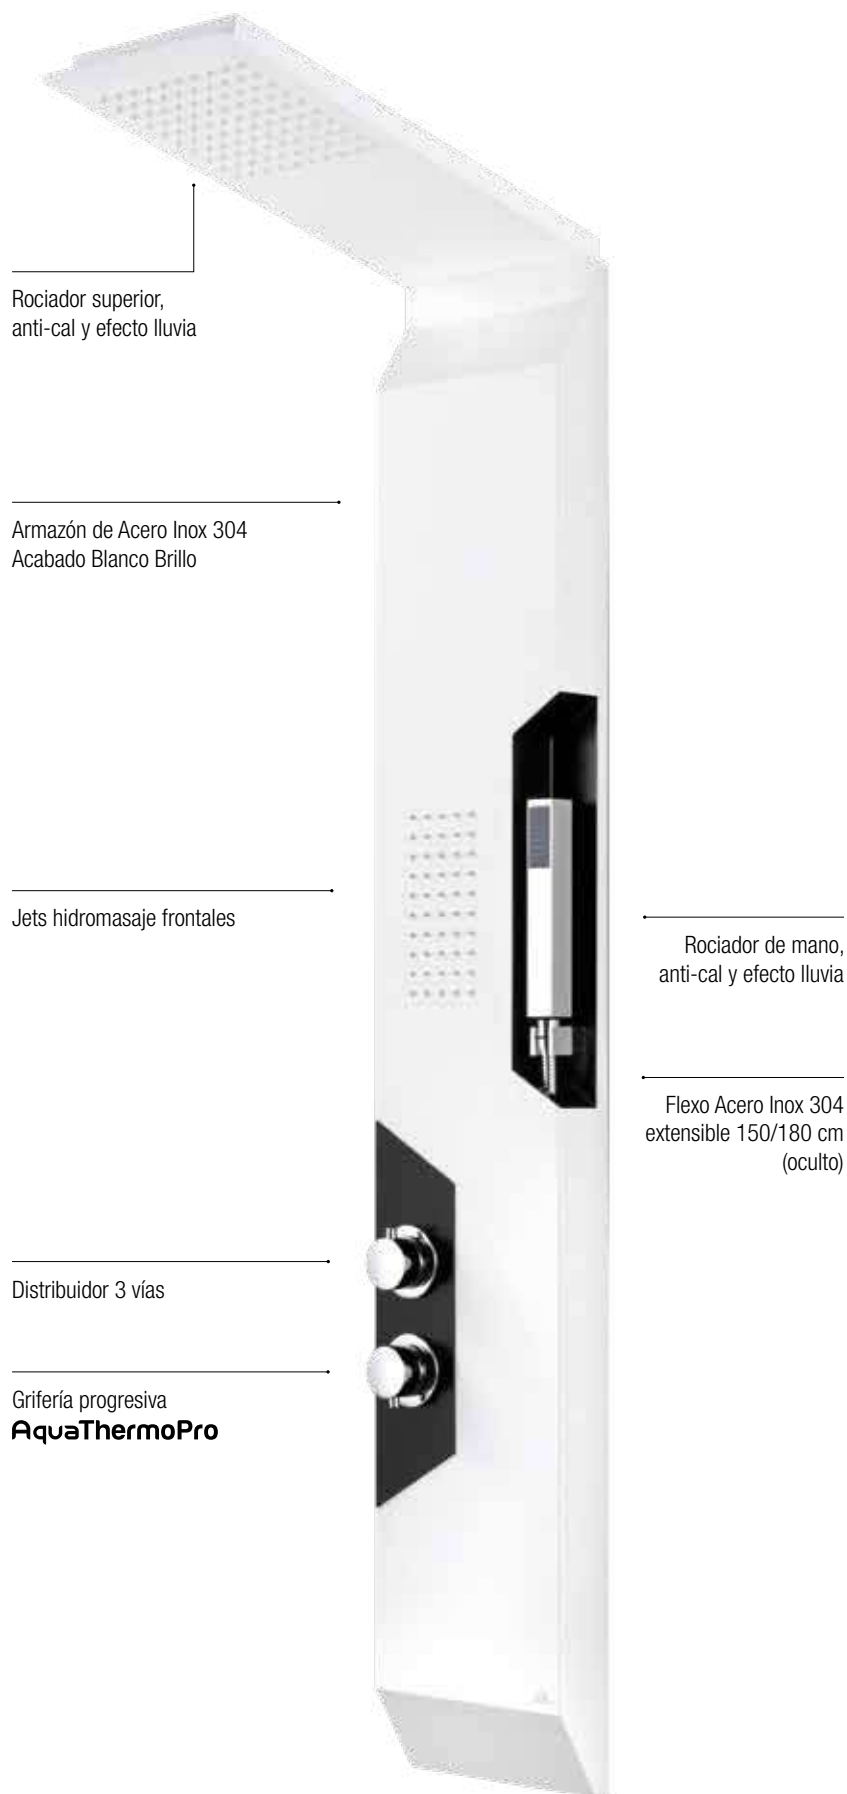

PROGRESIVA **Aqua ThermoPro**

Jaina Blanco

COLUMNA VÁLIDA PARA RINCÓN
ADQUIRIENDO EL ACOPLE

8 436576 068915