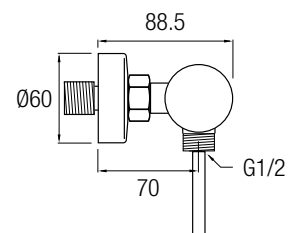

MONOMANDO **AquaSingle**
Grifería Baño **Like Oro Titanio**

GRIFO LAVABO ALTO

Grifería Monomando
Oro titanio cepillado
Aireador

8 436576 068113

GRIFO LAVABO

Grifería Monomando
Oro titanio cepillado
Aireador

8 436576 069998

GRIFO BIDÉ

Grifería Monomando
Oro titanio cepillado
Aireador Orientable

8 436576 068069

GRIFO DUCHA

Grifería Monomando
Oro titanio cepillado

Accesorios Incluidos:
Rociador de mano anti-cal, efecto lluvia
Flexo PVC 150 cm
Soporte basculante

8 436576 068014