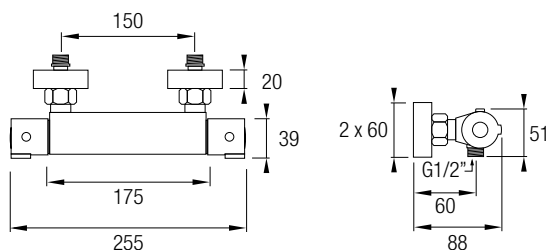

Grifería termostática para ducha

Dakota

Grifería de Ducha Termostática

Material Latón Cromado

Cartucho Sintético **Vernet**®, Máxima Durabilidad