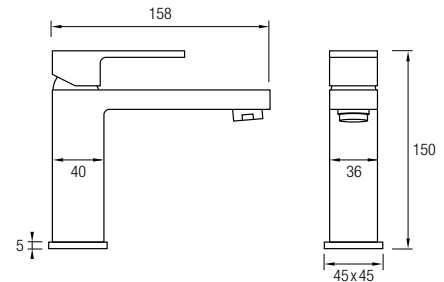

GRIFO LAVABO

Grifería Monomando
Latón Cromado
Aireador