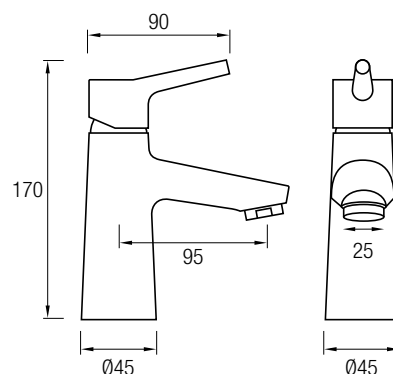

Esta grifería incluye nuestro sistema de apertura en frío.

GRIFO LAVABO*

Grifería Monomando
Latón Cromado
Aireador

8 436576 1069189

GRIFO BIDÉ*

Grifería Monomando
Latón Cromado
Salida orientable
Aireador

8 436576 1069196