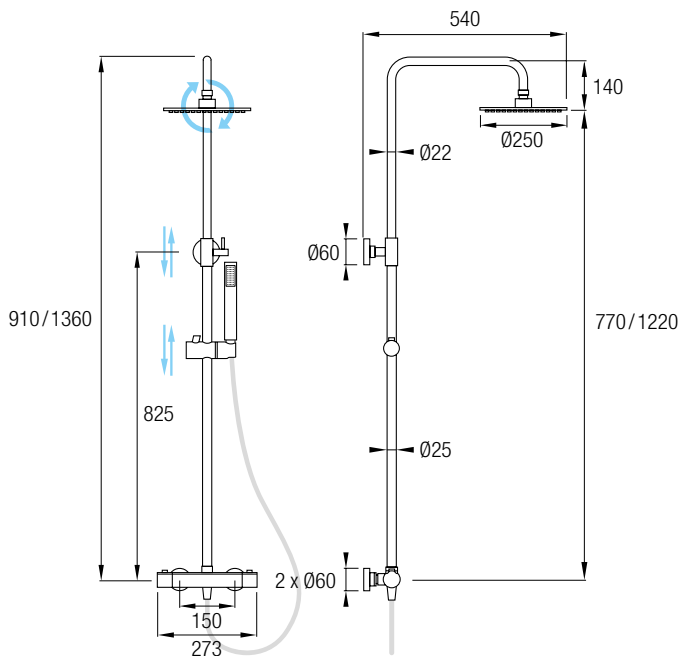

TERMOSTÁTICA **AquaThermo**

Iris Blanco

Barra Acero Inox 304
extensible 77/122 cm

Rótula orientable

Rociador superior anti-cal, efecto lluvia,
Acero Inox 304- Ø 25 cm.

Anclaje a pared

Rociador de mano,
anti-cal y efecto lluvia

Regulador de altura

Soporte deslizante y basculante

Flexo PVC 150 cm

Tomas de agua

Grifería termostática **AquaThermo**

Distribuidor 2 vías