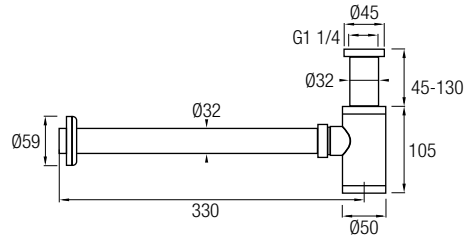

ACERO

8 436576 069943

G1 1/4

ACCESORIOS BAÑO

SIFONES DELUX

Fabricado en Latón y Acero Inox 304
Acabado Cepillado, Mate y Brillo

Ancho: 6,2 cm / Alto: 20,3 / 29,3 cm / Largo: 35,4 cm

ACERO