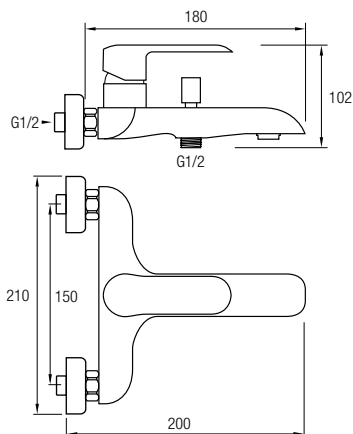

GRIFO BAÑERA

Grifería Monomando
Latón Cromado
Aireador

Accesorios Incluidos:
Rociador de mano anti-cal, efecto lluvia
Flexo Acero Inox 304 extensible 150/180 cm
Soporte basculante