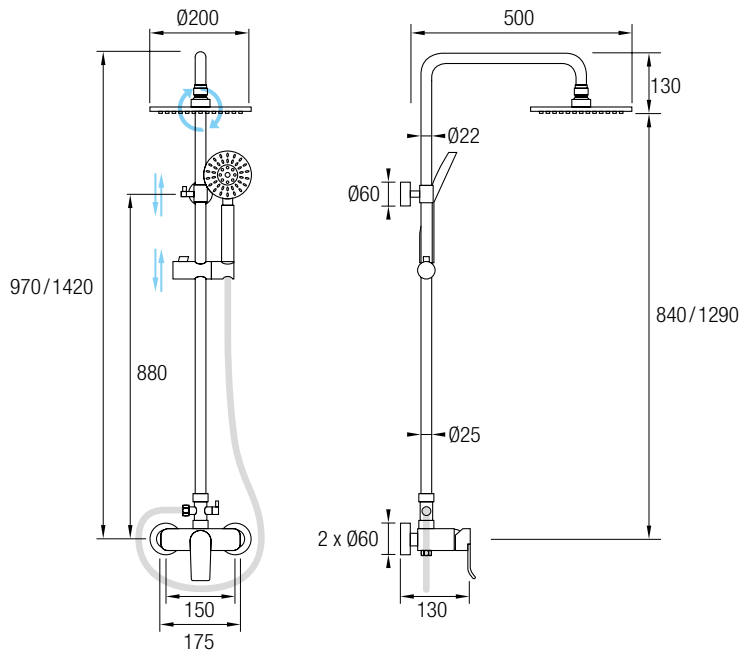

MONOMANDO **AquaSingle**

Sayro CROMO

POSIBILIDAD DE AMPLIAR LA ALTURA ADQUIRIENDO EL TRAMO RECTO DE 90CM.