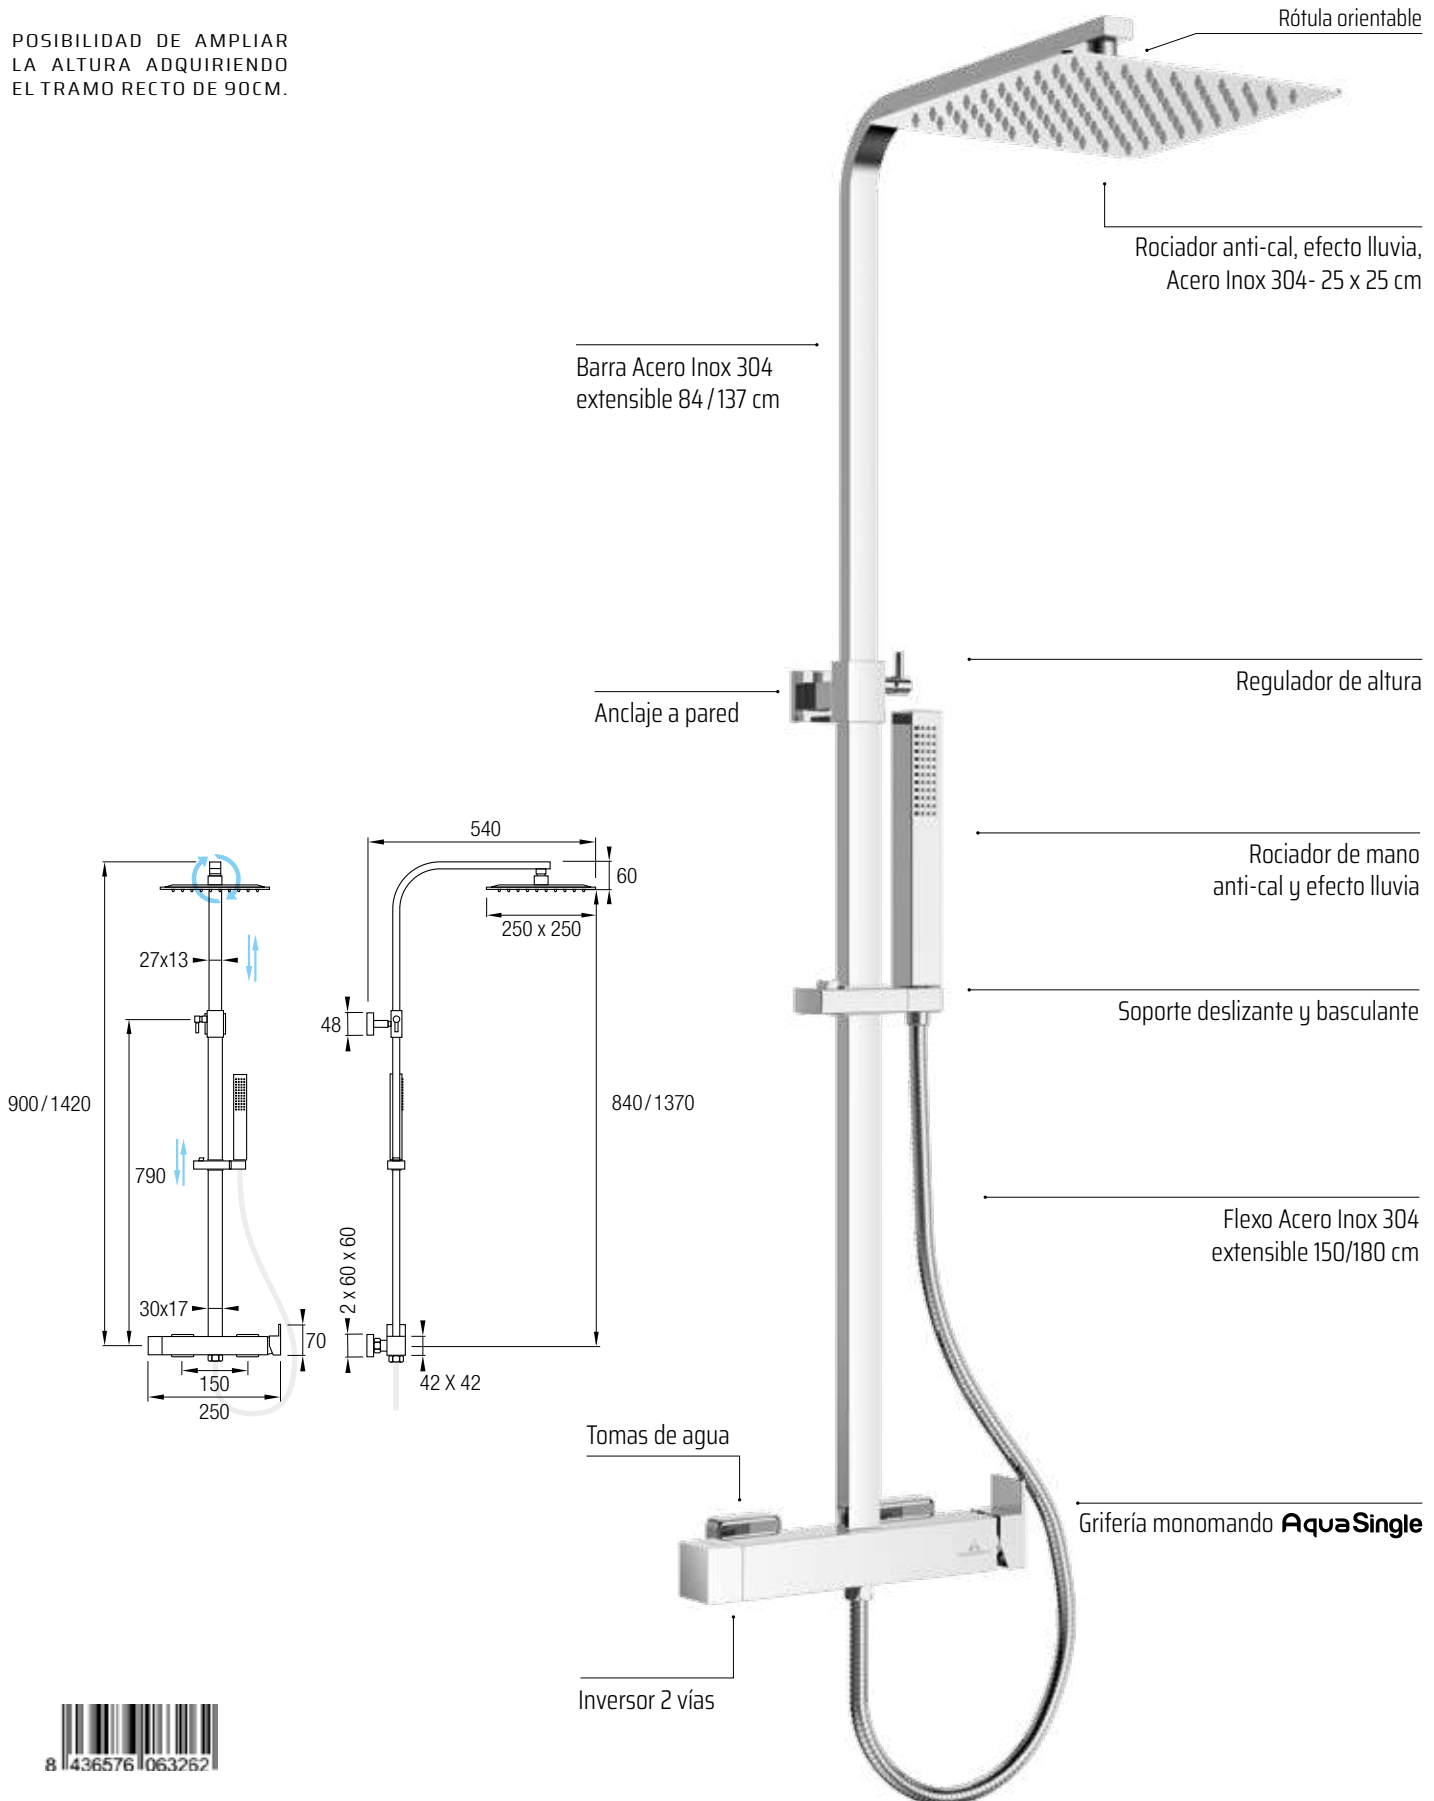

MONOMANDO **AquaSingle**

Grecia CROMO

POSIBILIDAD DE AMPLIAR LA ALTURA ADQUIRIENDO EL TRAMO RECTO DE 90CM.