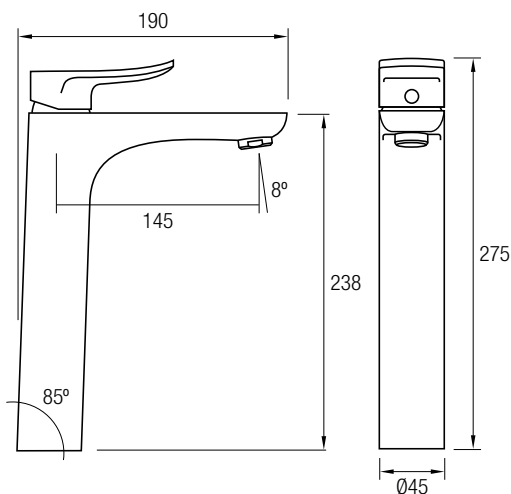

GRIFO LAVABO ALTO NEGRO*

Grifería Monomando
Apertura en frío
Negro Electrochapado
Aireador