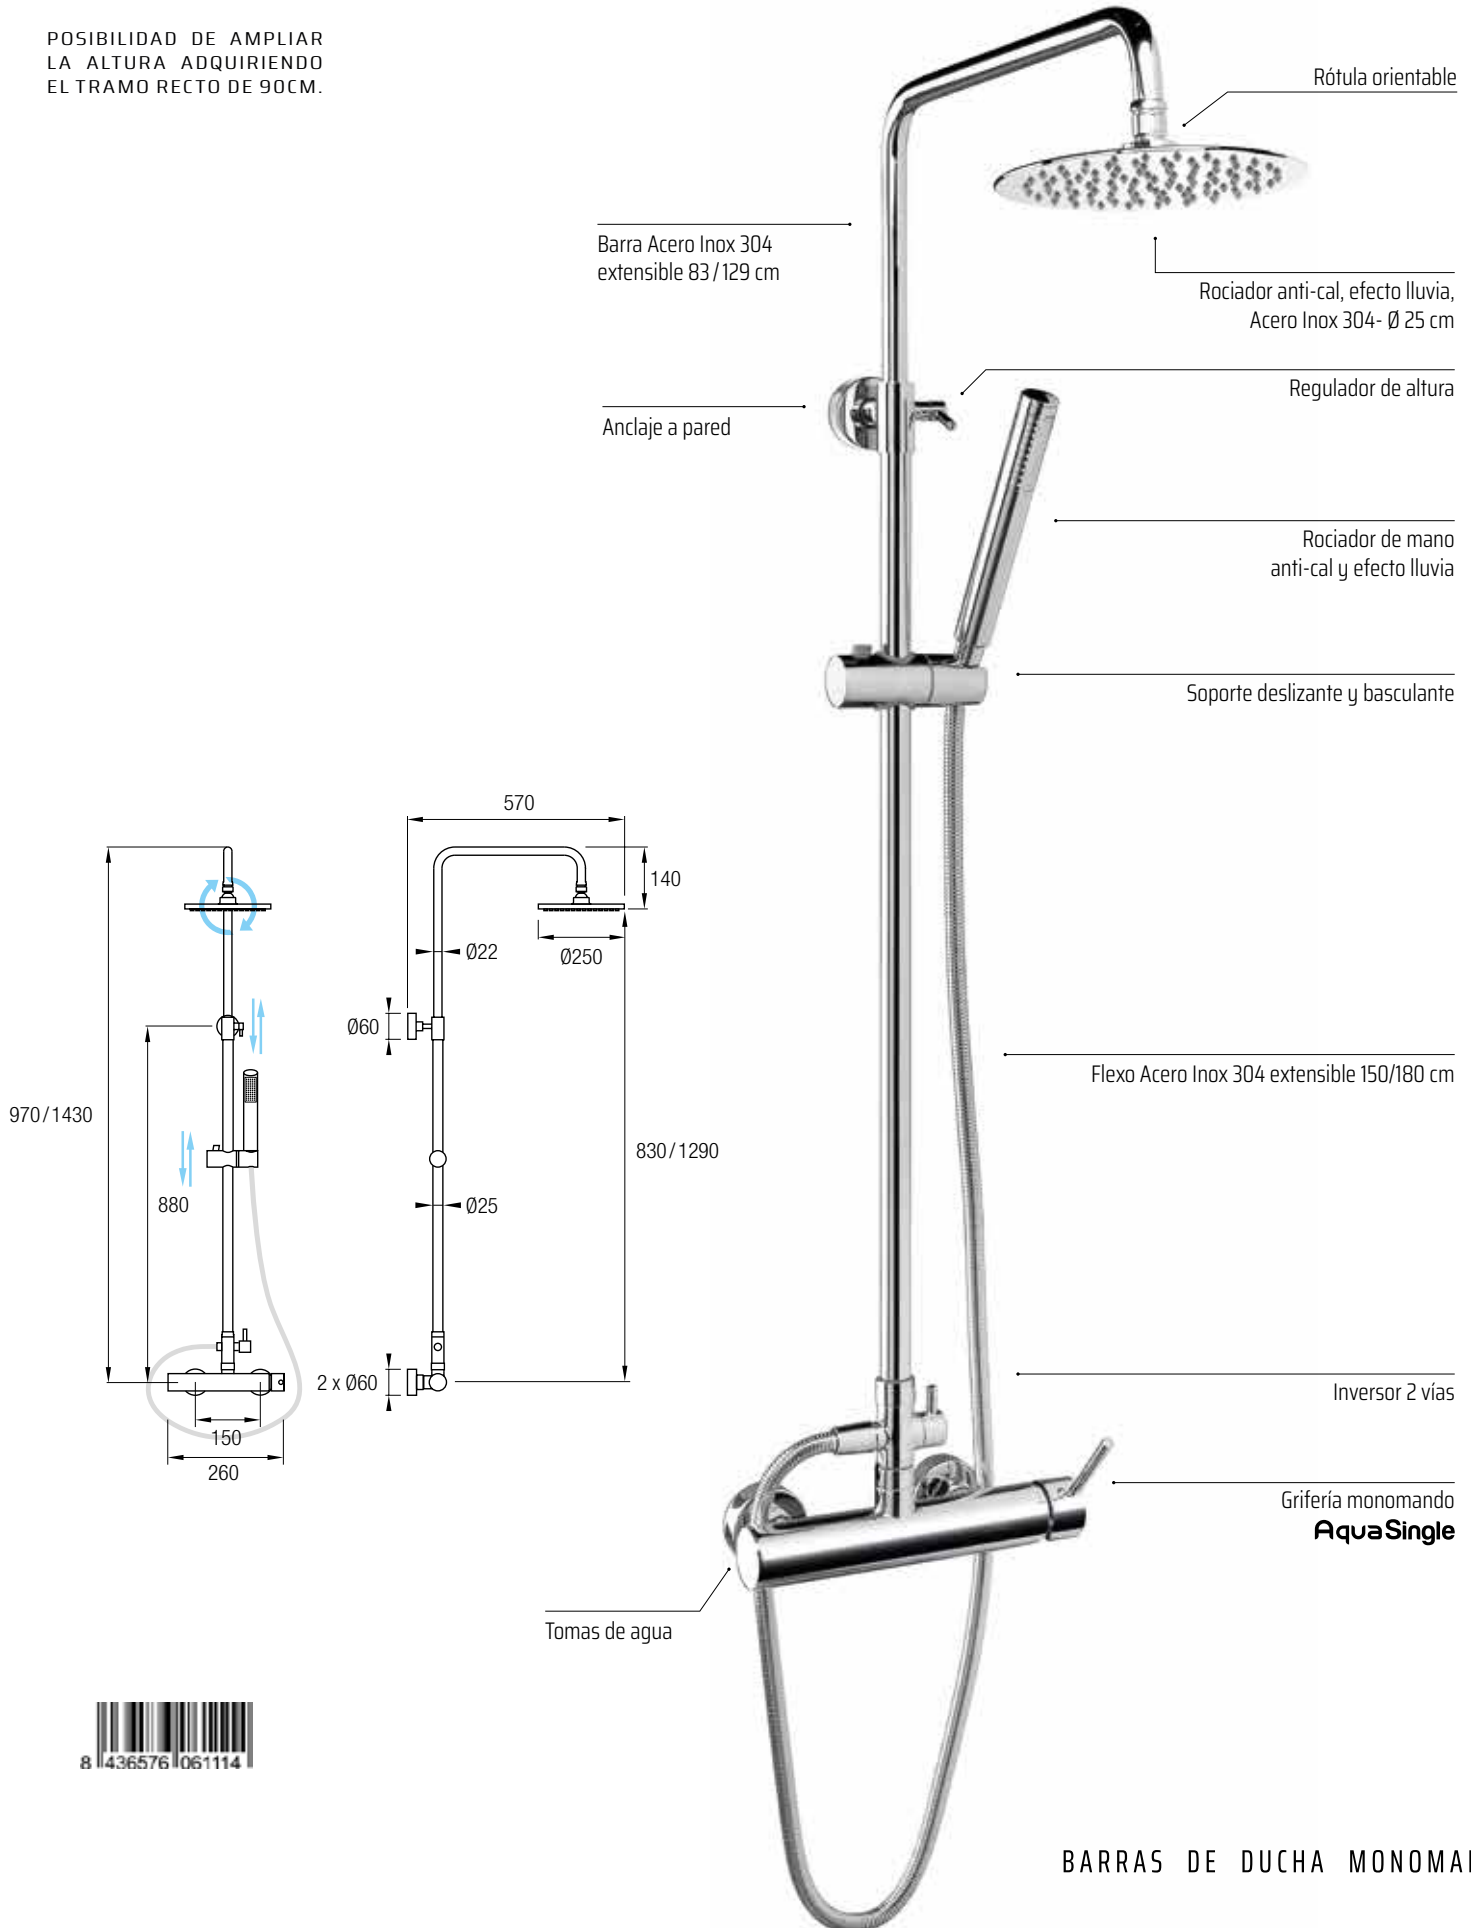

MONOMANDO **AquaSingle**

Like CROMO

POSIBILIDAD DE AMPLIAR LA ALTURA ADQUIRIENDO EL TRAMO RECTO DE 90CM.