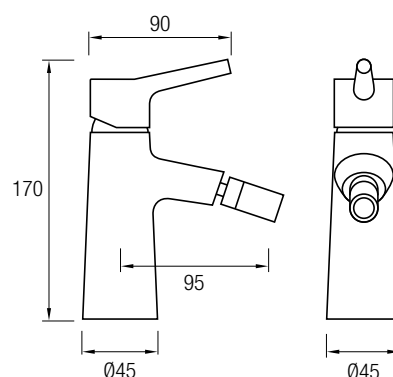

Esta grifería incluye nuestro sistema de apertura en frío.

GRIFO LAVABO*

Grifería Monomando
Latón Cromado
Aireador

8 436576 1069189

GRIFO BIDÉ*

Grifería Monomando
Latón Cromado
Salida orientable
Aireador

8 436576 1069196