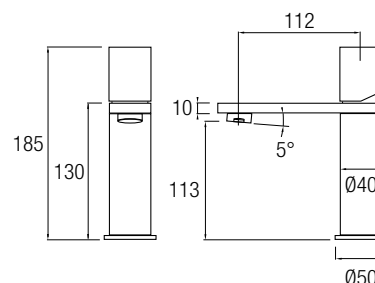

GRIFO LAVABO

Grifería Monomando
Acero Inox 304 cepillado
Aireador