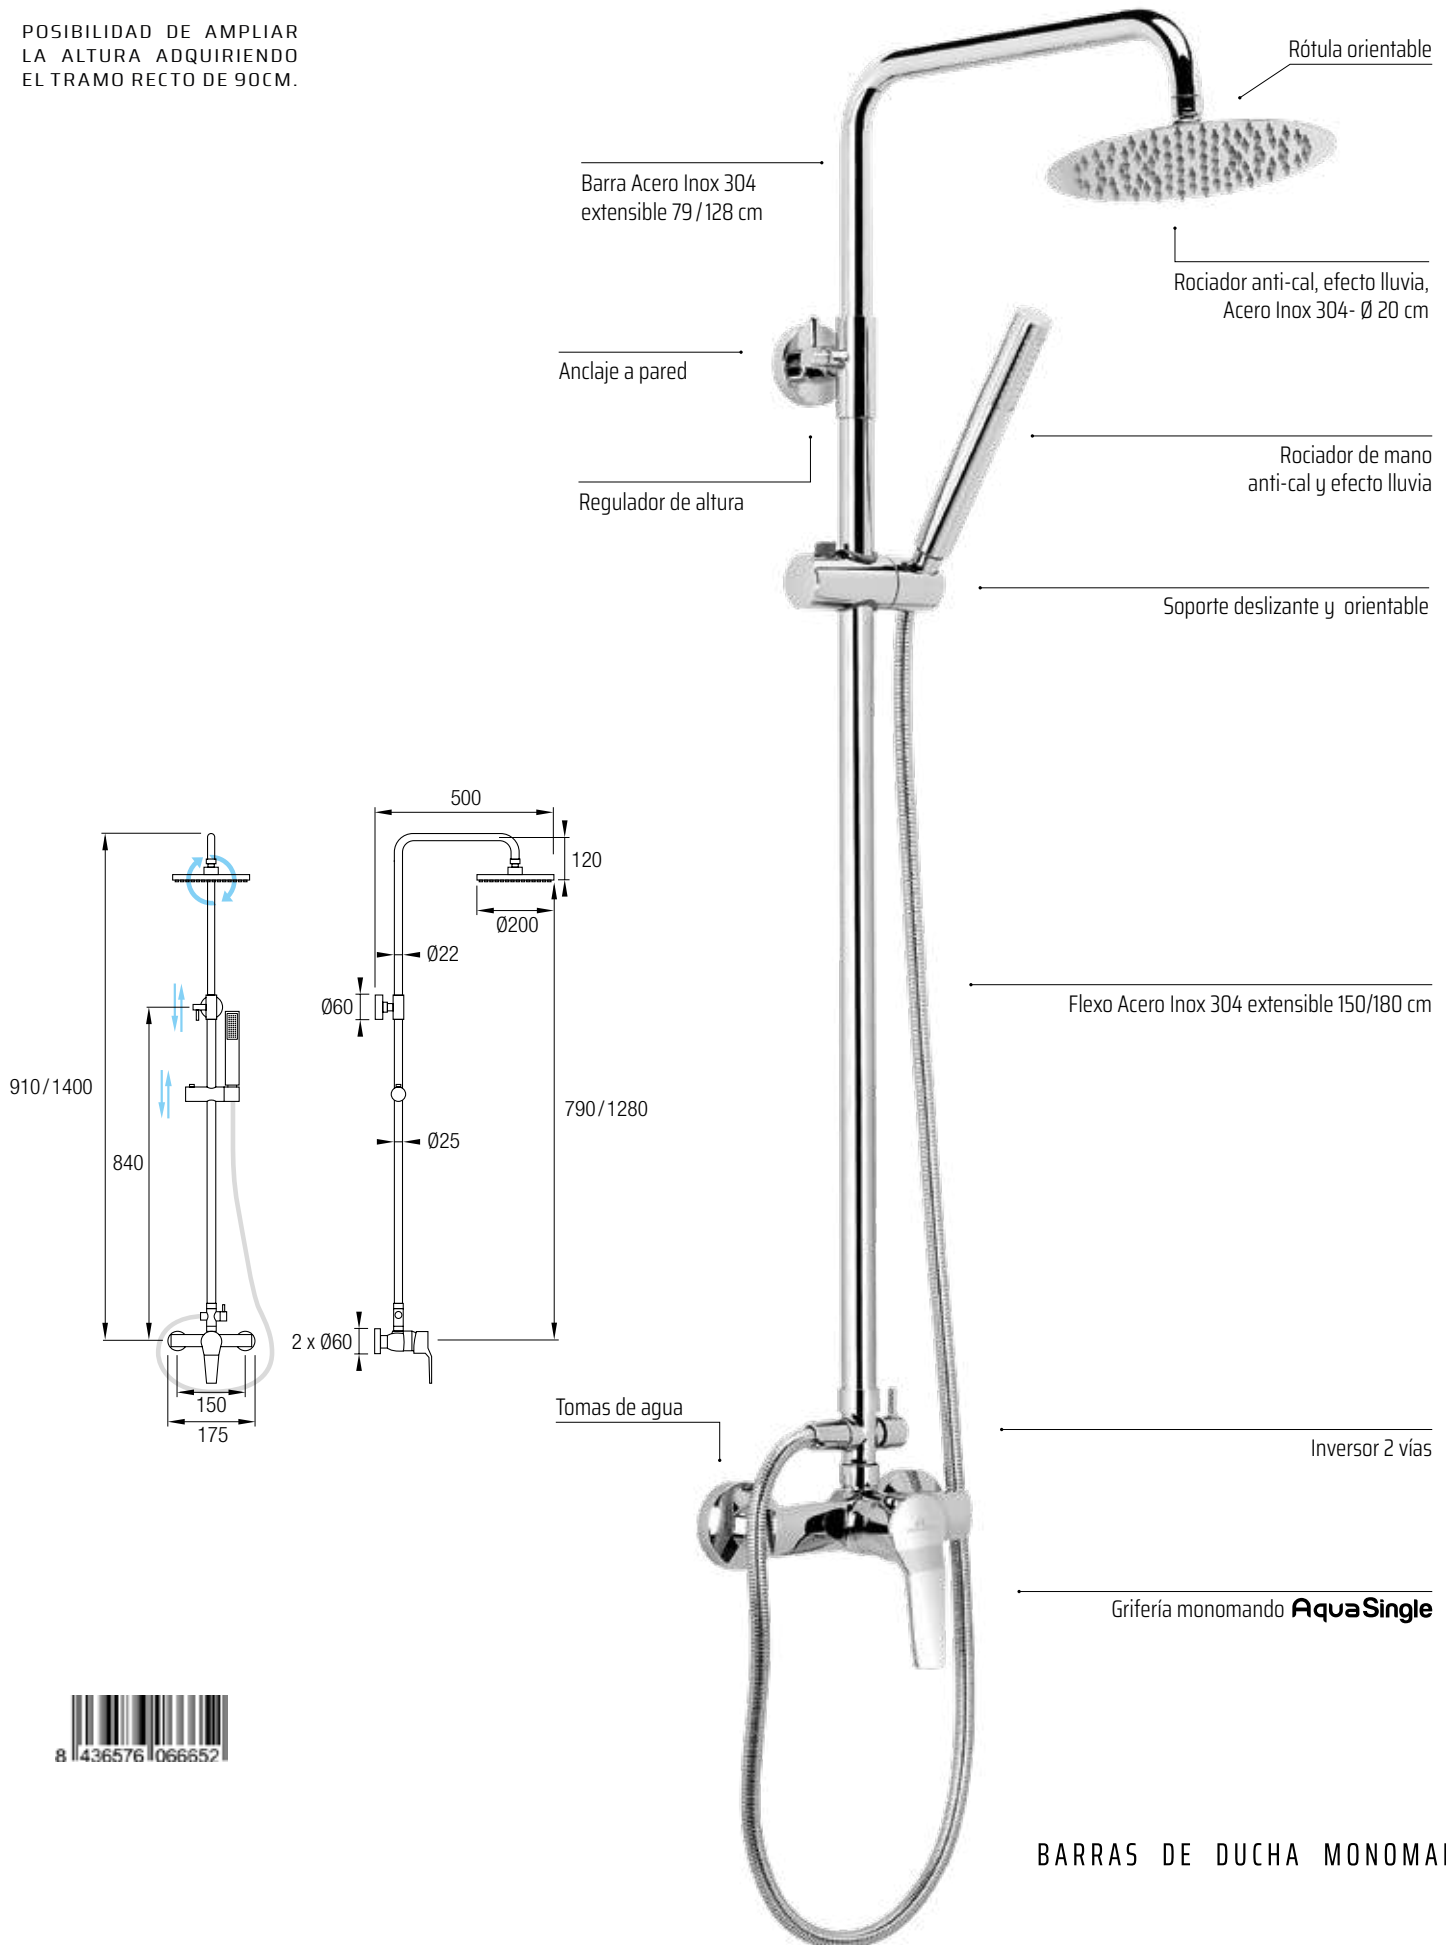

Gracias a su mando central y su cartucho **sedal**® puede controlar la temperatura y el caudal del agua con tan solo un suave movimiento del mando.

WALLORA

Mallorca

MONOMANDO **AquaSingle**

Mallorca

POSIBILIDAD DE AMPLIAR LA ALTURA ADQUIRIENDO EL TRAMO RECTO DE 90CM.

Este modelo posee una barra extensible 81,5/127 cm de Acero Inox 304, además de un inversor de 2 vías, un rociador de mano y flexo. En la parte superior posee un brazo de ducha, un gran rociador redondo y extraplano de Acero Inoxidable 304, de Ø25 cm, con una rótula orientable.