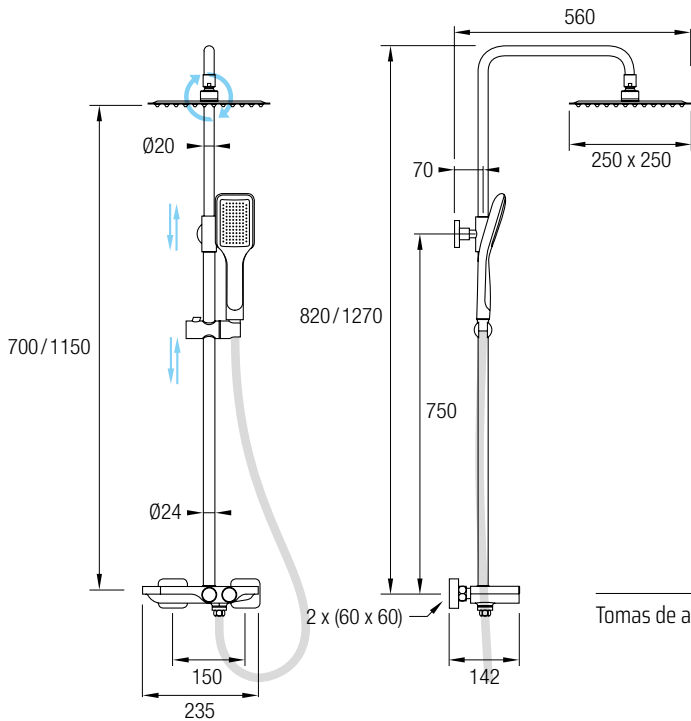

TERMOSTÁTICA AquaThermo con AQUASYSTEM TOUCH

Oria