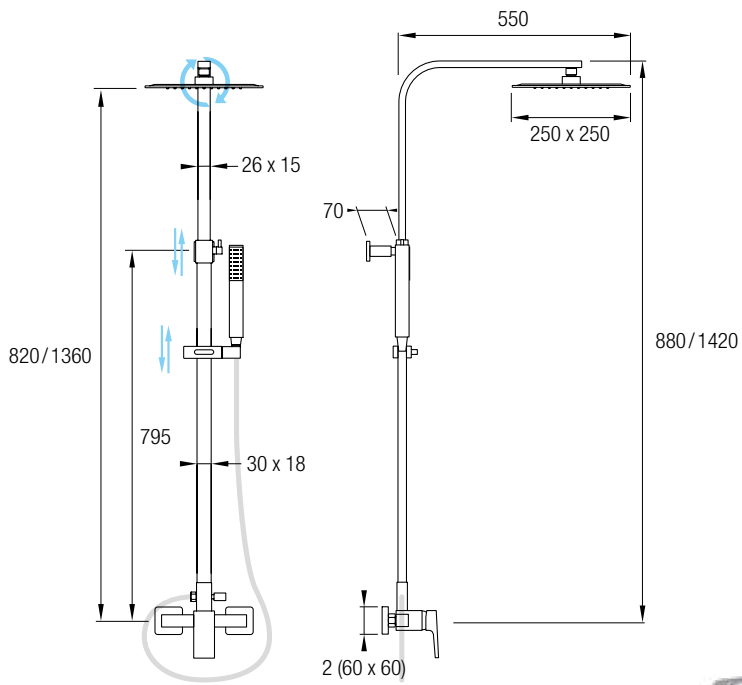

MONOMANDO **AquaSingle**

Seul