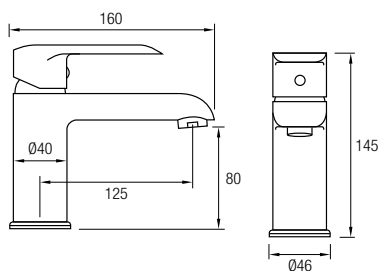

GRIFO LAVABO

Grifería Monomando
Latón Cromado
Aireador