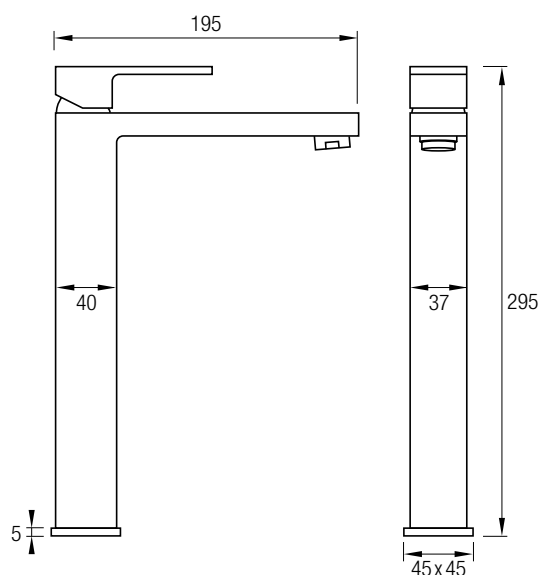

*COMBINABLES CON BARRA DE DUCHA LUXOR CROMO

Conjunto de ducha monomando en acabado cromo brillo de formas rectangulares con cantos suaves y un mando central para su control.

Incluye una barra cuadrada extensible 89/142 cm de Acero Inox 304. El inversor de 2 vías favorece la distribución del agua hacia un rociador extraplano de 25 x 25 cm con rótula orientable y a un rociador de mano con flexo. La grifería monomando con cartucho **sedal**® funciona con un único mando que regula la temperatura y el caudal del agua.

El efecto lluvia aumenta la sensación de una ducha relajante.

(ver página 35)

8 436576 1069240