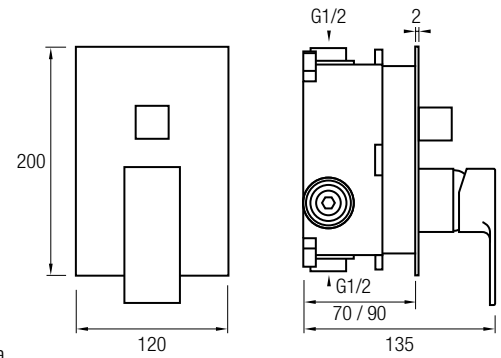

LEÓN CROMO

Distribuidor Monomando
Cartucho **sedal**®
Distribuidor 2 vías
Acabado Latón Cromado

Accesorios Incluidos:
Rociador de mano, anti-cal y efecto lluvia
Salida Toma de Agua / Soporte Mango
Flexo Acero Inox 304, extensible 150/180 cm
Caja de Registro