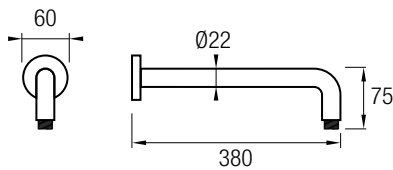

CONJUNTO DE DUCHA + DISTRIBUIDOR SENA NEGRO

Distribuidor Monomando
Cartucho **sedal**®
Distribuidor 2 vías
Latón Negro Electrochapado

Se vende como artículo completo