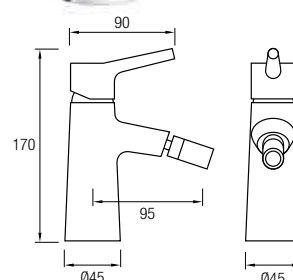

GRIFO BIDÉ

Grifería Monomando
Latón Cromado
Salida orientable
Aireador