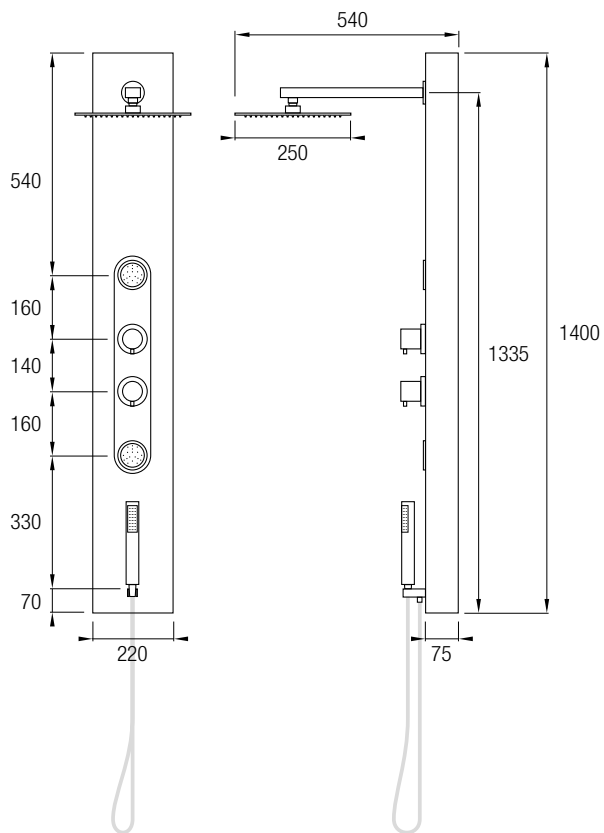

COLUMNA VÁLIDA PARA RINCÓN
ADQUIRIENDO EL ACOPLE

Rociador superior, anti-cal y efecto lluvia, acabado negro mate

Armazón de Acero Inox 304
Acabado Brillo

Jets hidromasaje frontales

Distribuidor
3 vías

Grifería
progresiva
**Aqua
ThermoPro**

Jets hidromasaje frontales negro mate

Rociador de mano, anti-cal y efecto lluvia, negro mate

Flexo Acero Inox 304
extensible 150/180 cm