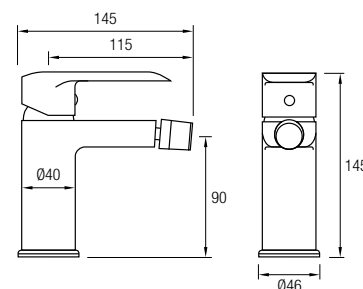

GRIFO BIDÉ

Grifería Monomando
Latón Cromado / Blanco Brillo
Salida orientable
Aireador