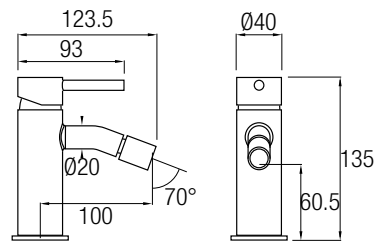

GRIFO BIDÉ

Grifería Monomando
Cromo brillo
Aireador Orientable

8 436576 068090