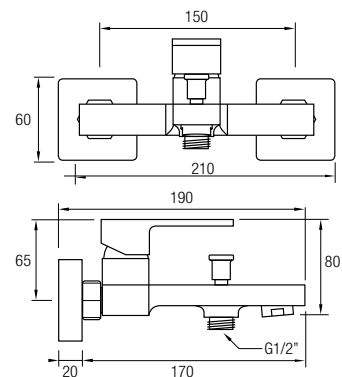

GRIFO BAÑERA

Grifería Monomando
Latón Cromado

Accesorios Incluidos:
Rociador de mano anti-cal, efecto lluvia
Flexo Acero Inox 304 extensible 150/180 cm
Soporte basculante