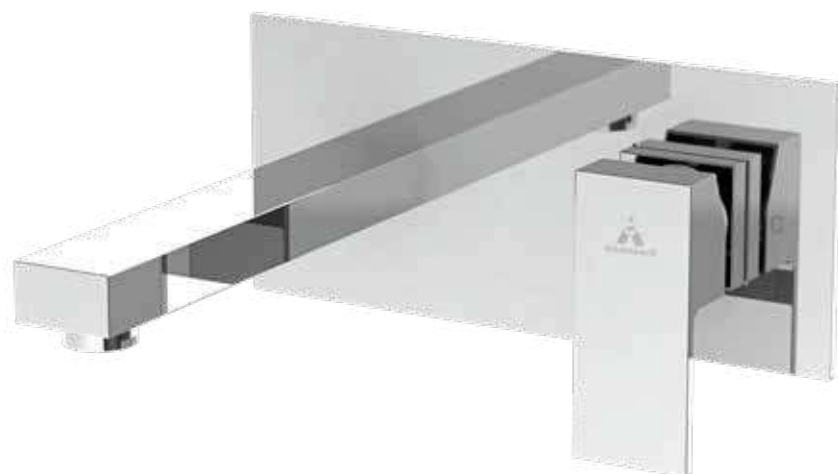

EMPOTRADOS LAVABO

NEPAL

CROMO

8 436576 062722

Grifería empotrada
Cartucho Monomando **sedal**®
Caño cuadrado con Aireador
Latón y Acero Inoxidable 304
Acabado cromado o negro mate
Caja de Registro