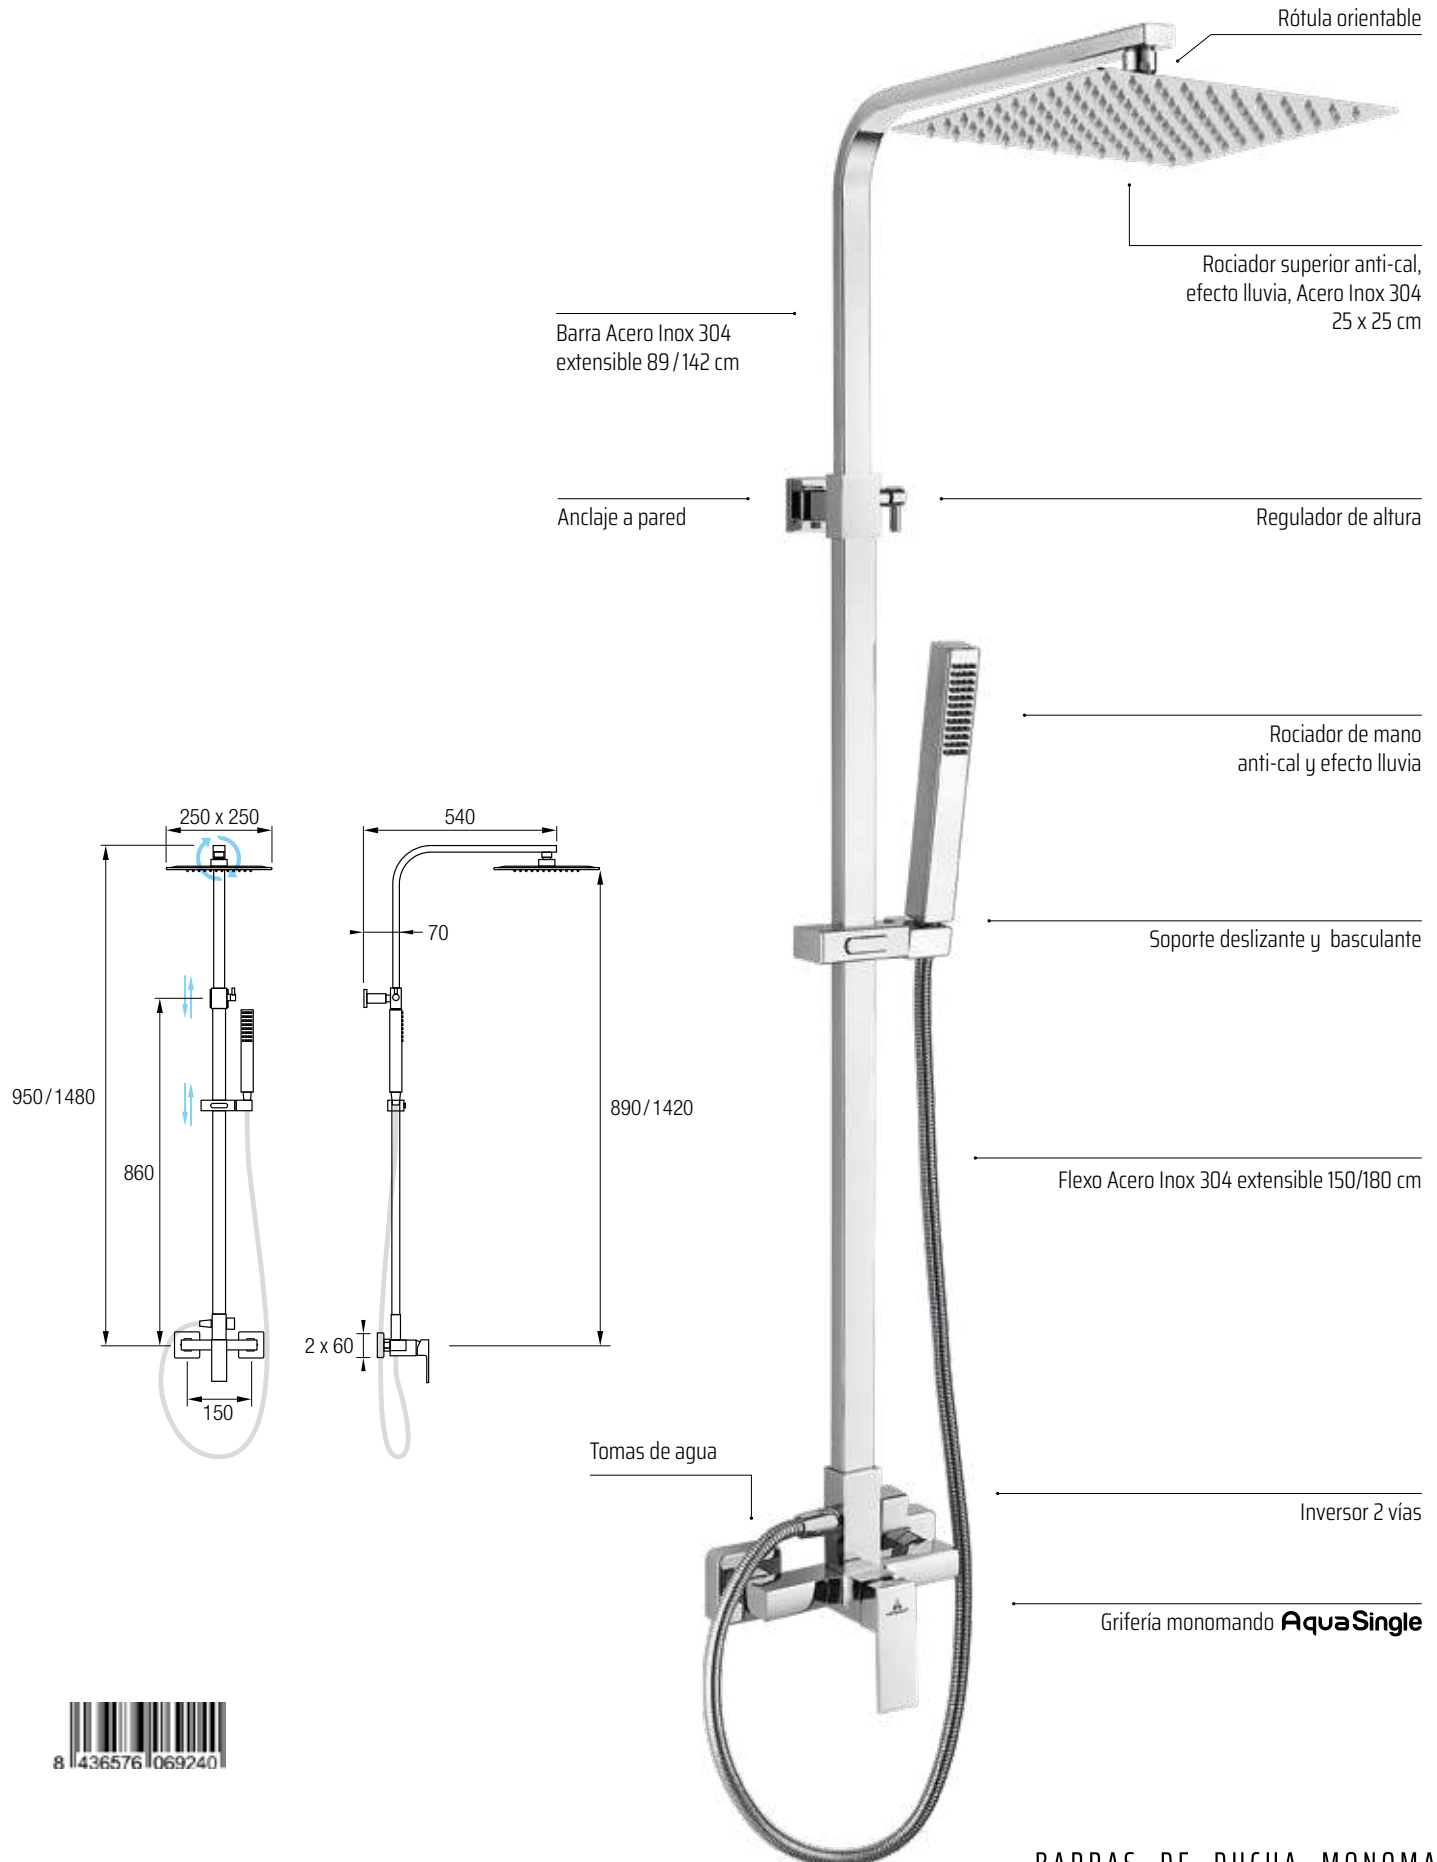

GRIFO BAÑERA

Grifería Monomando
Latón Cromado

Accesorios Incluidos:
Rociador de mano anti-cal, efecto lluvia
Flexo Acero Inox 304 extensible 150/180 cm
Soporte basculante

MONOMANDO **AquaSingle**

LUXOR CROMO