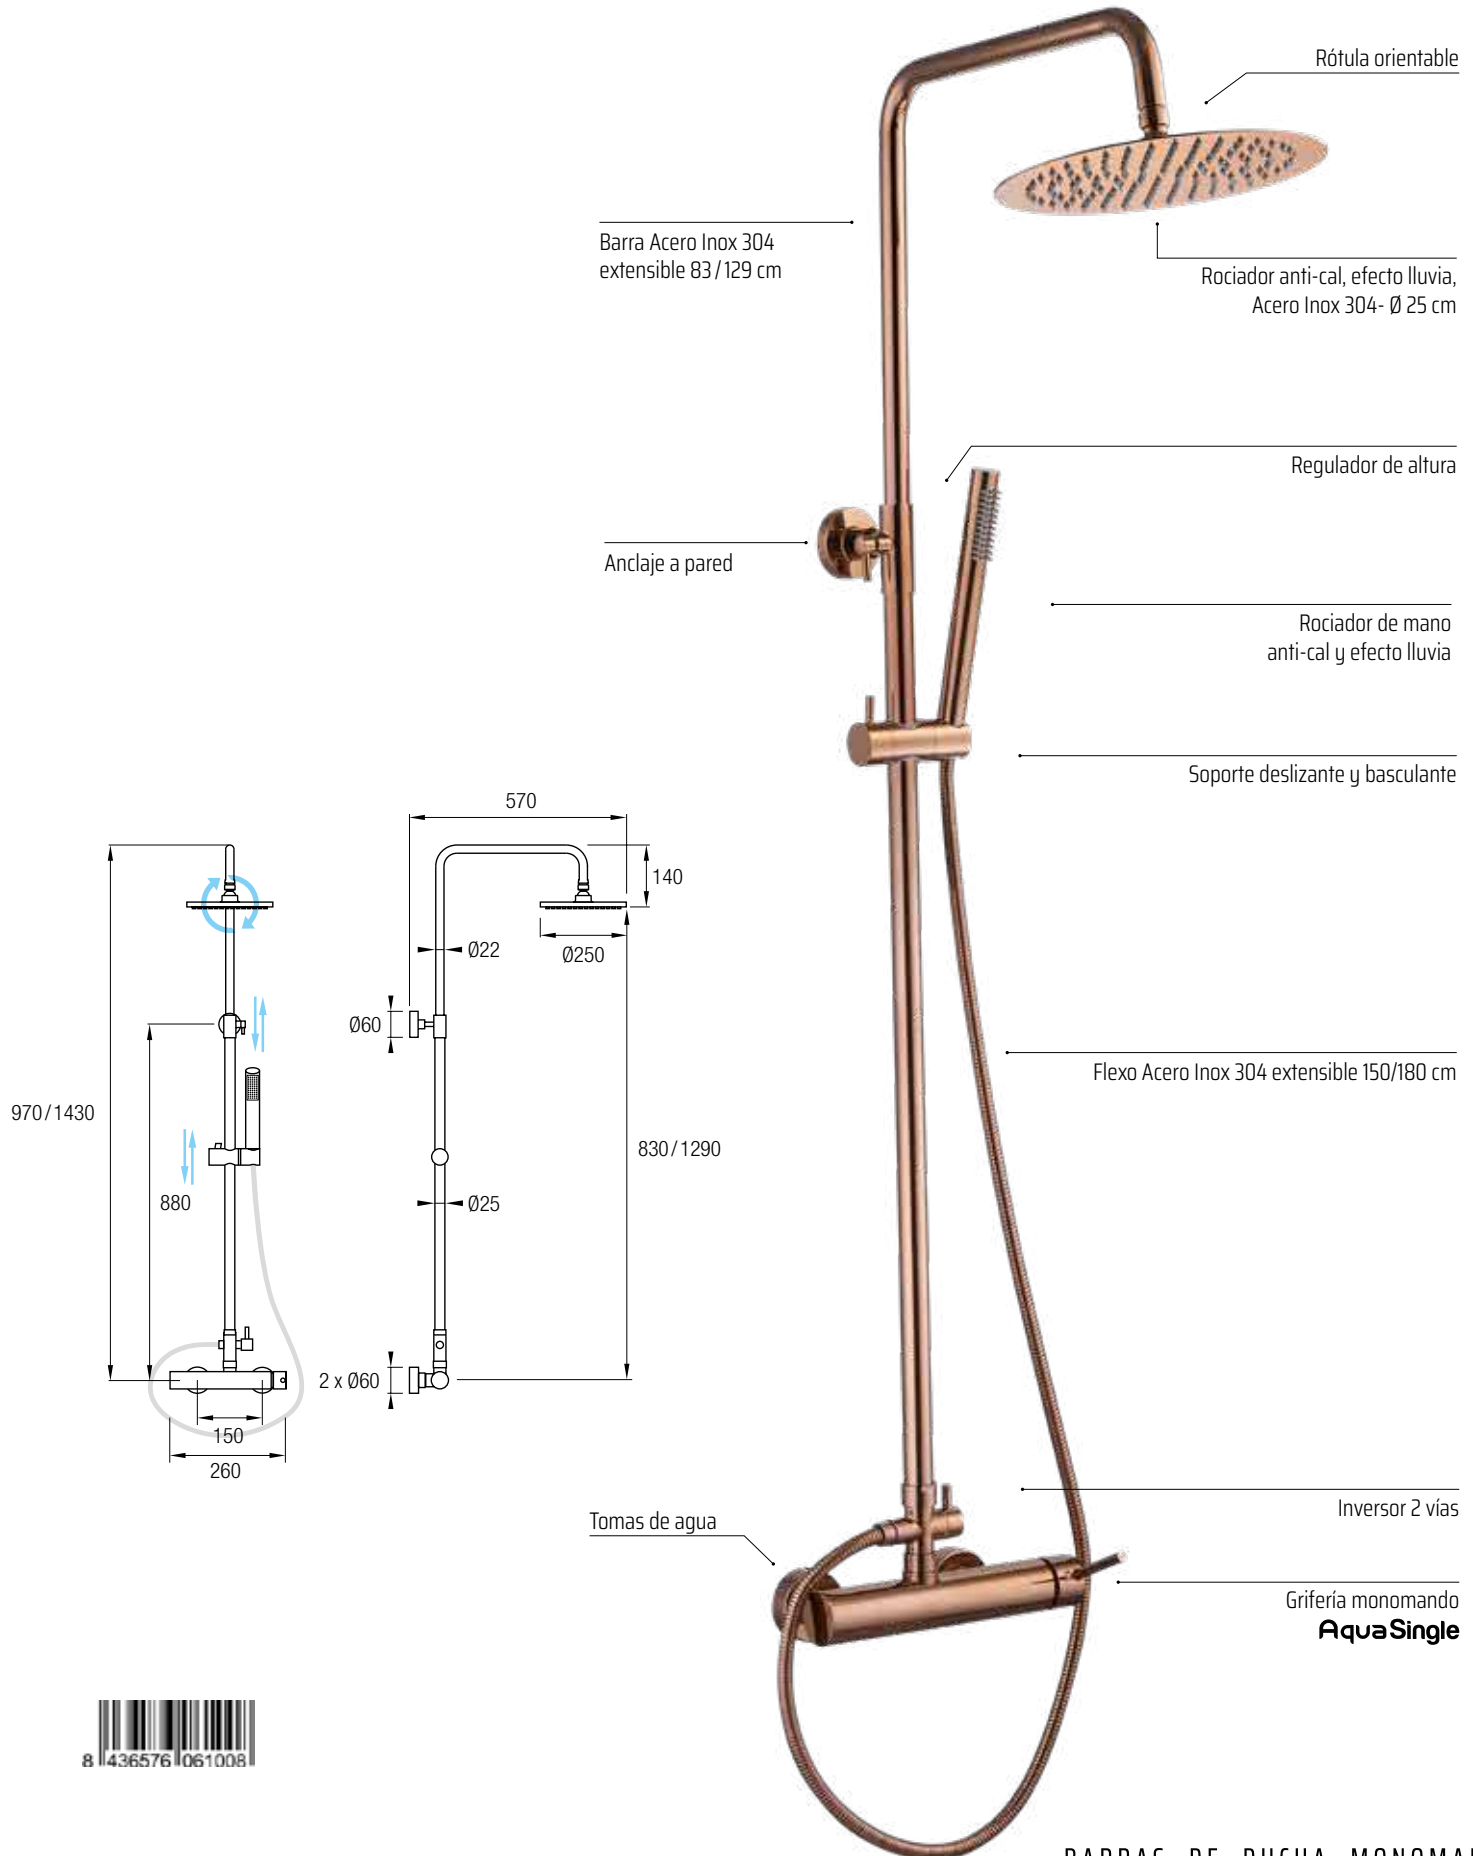

MONOMANDO **AquaSingle**

Like ORO ROSA