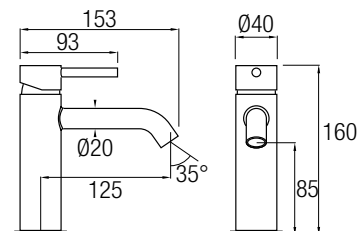

GRIFO LAVABO

Grifería Monomando
Oro rosa brillo
Aireador