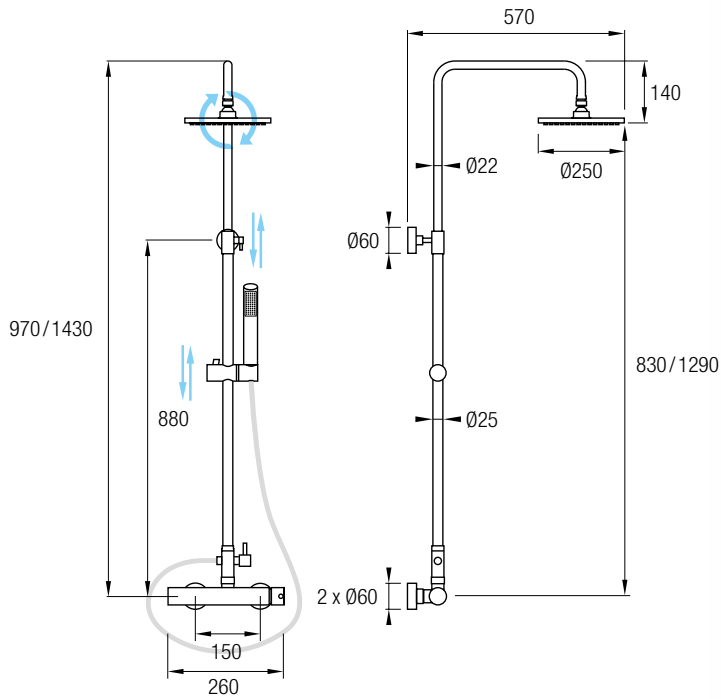

MONOMANDO **AquaSingle**

Like CROMO

POSIBILIDAD DE AMPLIAR LA ALTURA ADQUIRIENDO EL TRAMO RECTO DE 90CM.