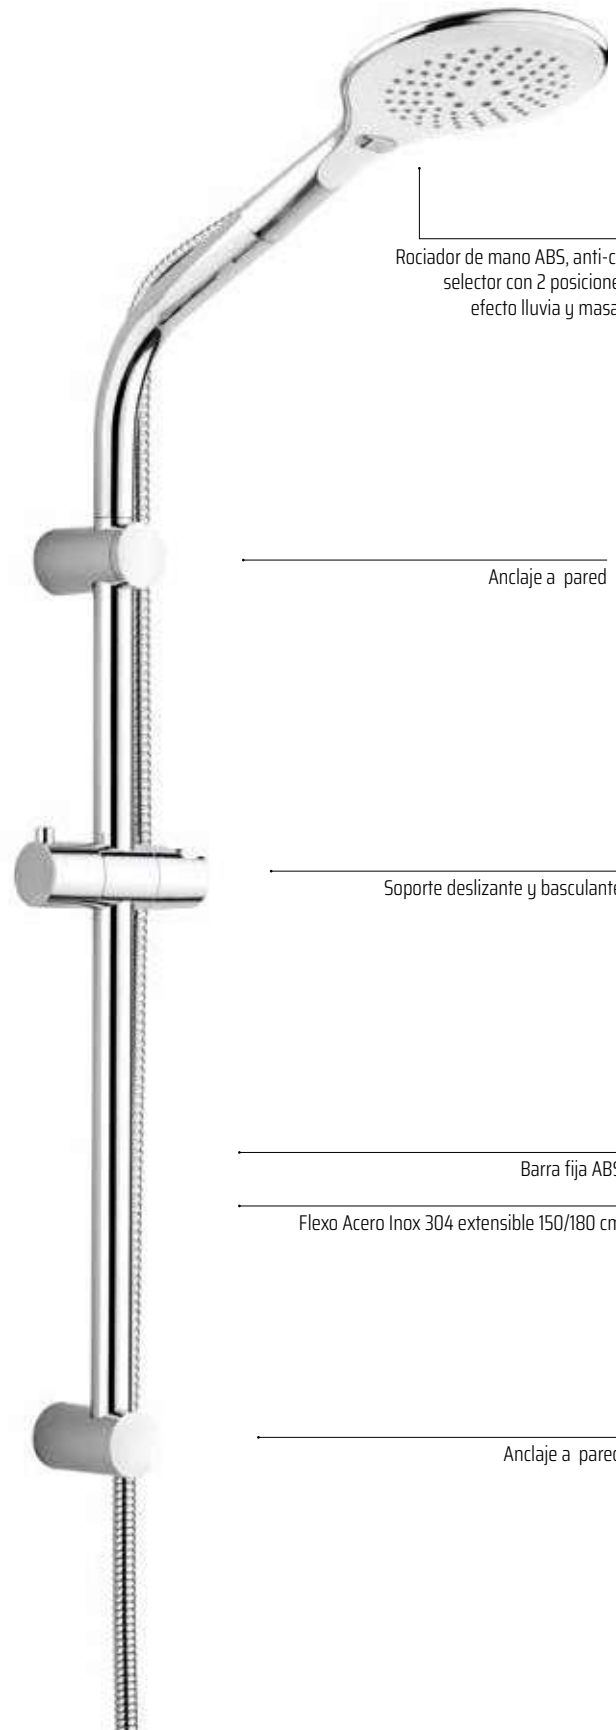

8 436576 060971

BASIC SHOWER AquaBasic

Suna

GRIFERÍA NO INCLUIDA

Barra de Ducha Fija ABS

Rociador de mano 2 Posiciones anti-cal

Flexo Acero Inox 304, extensible 150/180 cm

Soporte Rociador de mano Deslizante y Orientable