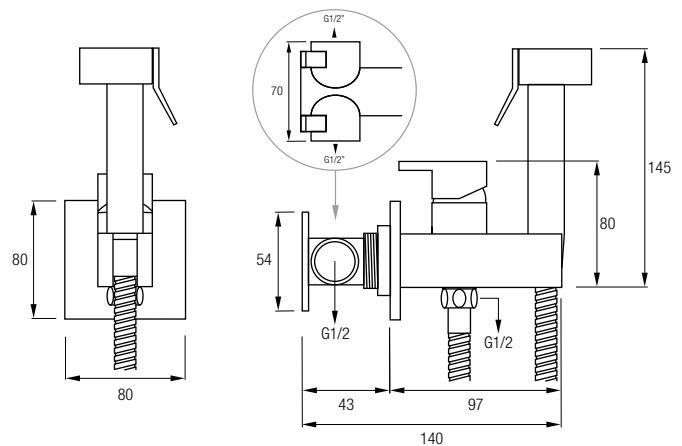

NEGRO MATE

8 436576 062708