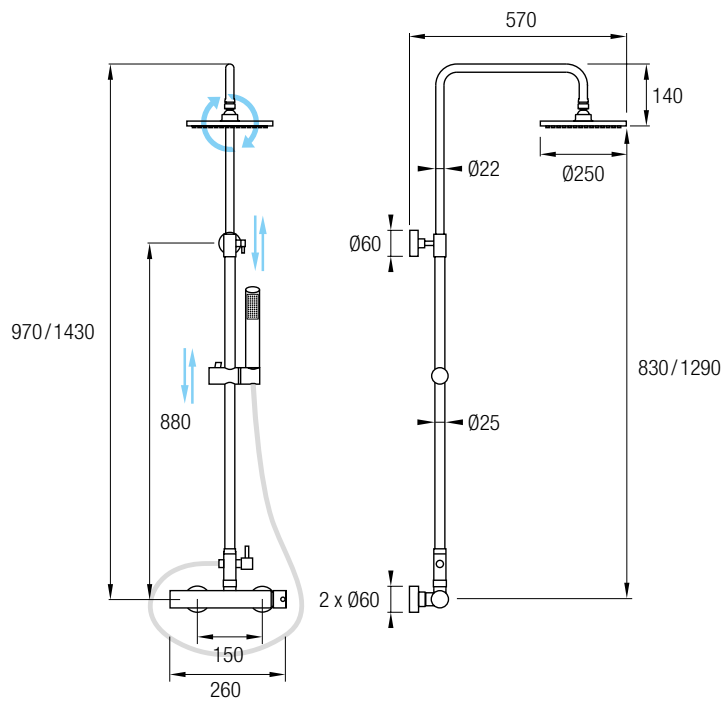

MONOMANDO **AquaSingle**

Like ORO TITANIO

Barra Acero Inox 304 extensible 83/129 cm

Rótula orientable

Rociador anti-cal, efecto lluvia, Acero Inox 304- Ø 25 cm

Regulador de altura

Anclaje a pared

Rociador de mano anti-cal y efecto lluvia

Soporte deslizante y basculante

Flexo PVC 150 cm

Tomas de agua

Inversor 2 vías

Grifería monomando **AquaSingle**