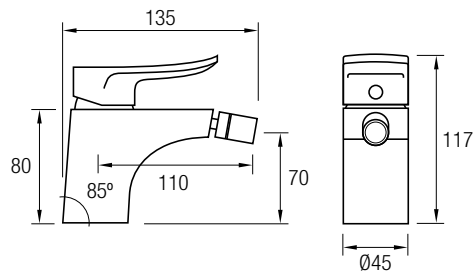

GRIFO BIDÉ NEGRO*

Grifería Monomando
Apertura en frío
Negro Electrochapado
Salida Orientable
Aireador

Grifería SAYRO CROMO con apertura en frío ColdStart de Aquassent

El sistema ColdStart permite ahorrar agua caliente gracias al funcionamiento de la maneta.

En su posición central, a diferencia del resto de grifería, no mezcla agua caliente y fría sino que el agua es solo fría. Para obtener agua caliente o templada se debe girar la maneta hacia la izquierda.

Coldstart es un sistema incorporado en el grifo dentro del nuevo cartucho de la marca CITEC.