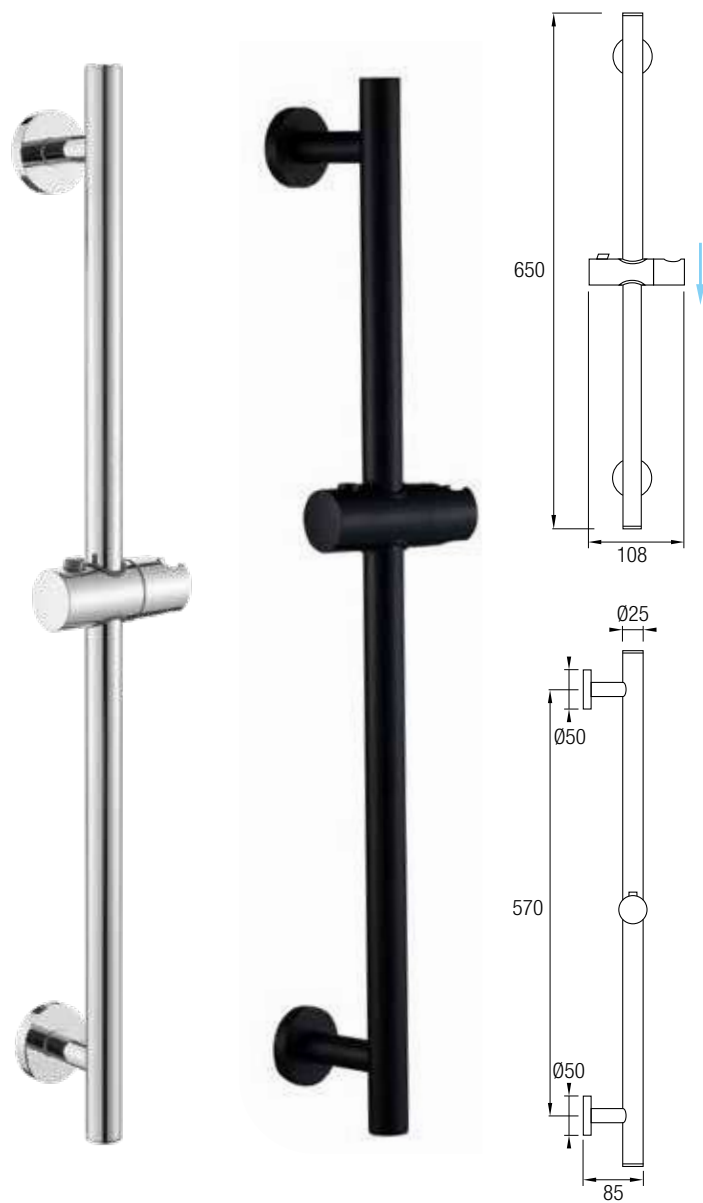

CROMO

NEGRO

8 436576 062166

8 436576 061763