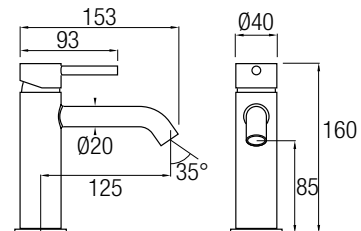

MONOMANDO **AquaSingle**
Grifería Baño **Like Cromo**

GRIFO LAVABO ALTO

Grifería Monomando
Cromo brillo
Aireador

8 436576 068533

GRIFO LAVABO

Grifería Monomando
Cromo brillo
Aireador

8 436576 069967

GRIFO BIDÉ

Grifería Monomando
Cromo brillo
Aireador Orientable

8 436576 068090

GRIFO DUCHA

Grifería Monomando
Cromo brillo

Accesorios Incluidos:
Rociador de mano anti-cal, efecto lluvia
Flexo Acero Inox 304 extensible 150/180 cm
Soporte basculante

8 436576 068045