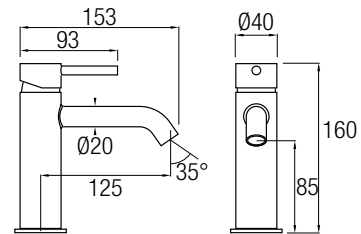

MONOMANDO **AquaSingle**
Grifería Baño **Like Negro**

GRIFO LAVABO ALTO

Grifería Monomando
Negro mate
Aireador

8 436576 068236

GRIFO LAVABO

Grifería Monomando
Negro mate
Aireador

8 436576 069974

GRIFO BIDÉ

Grifería Monomando
Negro mate
Aireador Orientable

8 436576 068076

GRIFO DUCHA

Grifería Monomando
Negro mate

Accesorios Incluidos:
Rociador de mano anti-cal, efecto lluvia
Flexo acero extensible 150/180 cm
Soporte basculante

8 436576 068021