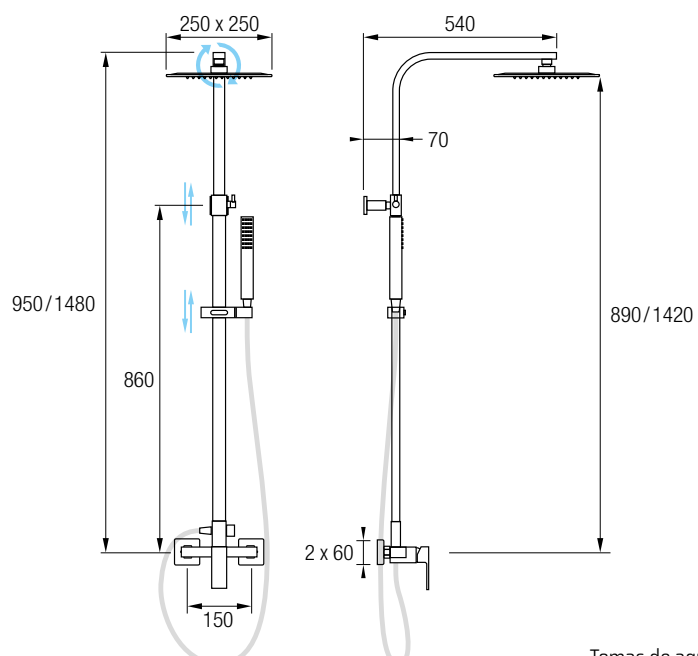

MONOMANDO **AquaSingle**

LUXOR CROMO