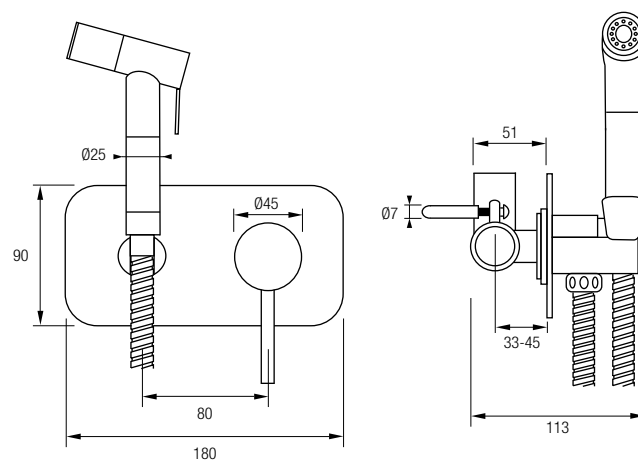

Compuesto por:

- Soporte/Toma de Agua a Pared
- Monomando Agua Fría / Caliente
- Rociador con Pulsador
- Flexo Acero Inox 304 de 120 cm

NEGRO MATE

8 436576 069936

BIDÉ A PARED - MONOMANDO

ISEO

CROMO

8 436576 062234