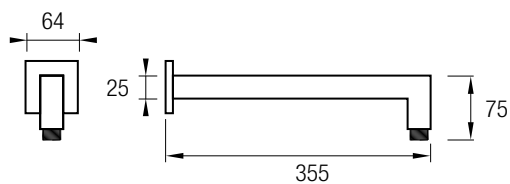

SR02 REDONDO

Medidas: Ø 24,5 x 6 cm

8 436576 063781

COMPLEMENTOS - BRAZOS DE DUCHA

8 436576 063101

8 436576 067413

BRAZO PARED CUADRADO

Material: Acero Inox 304
Acabado: Cromado o Negro
7,5 x 2,5 x 35,5 cm