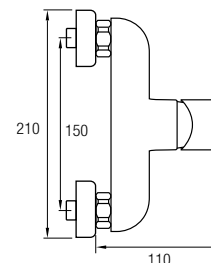

Accesorios Incluidos:
Rociador de mano anti-cal, efecto lluvia
Flexo Acero Inox 304 extensible 150/180 cm
Soporte basculante

Accesorios Incluidos:
Rociador de mano anti-cal, efecto lluvia
Flexo Acero Inox 304 extensible 150/180 cm
Soporte basculante