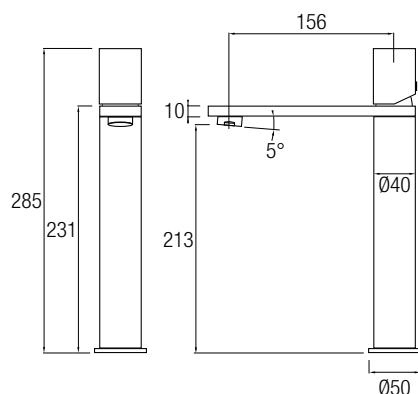

MONOMANDO AquaSingle

Grifería Baño Inex

GRIFO LAVABO ALTO

Grifería Monomando
Acero Inox 304 cepillado
Aireador

GRIFO LAVABO

Grifería Monomando
Acero Inox 304 cepillado
Aireador

GRIFO BIDÉ

Grifería Monomando
Acero Inox 304 cepillado
Aireador Orientable

GRIFO DUCHA

Grifería Monomando
Acero Inox 304 cepillado

Accesorios Incluidos:
Rociador de mano anti-cal, efecto lluvia
Flexo Acero Inox 304 extensible 150/180 cm
Soporte basculante

GRIFO BAÑERA

Grifería Monomando
Acero Inox 304 cepillado

Accesorios Incluidos:
Rociador de mano anti-cal, efecto lluvia
Flexo Acero Inox 304 extensible 150/180 cm
Soporte basculante