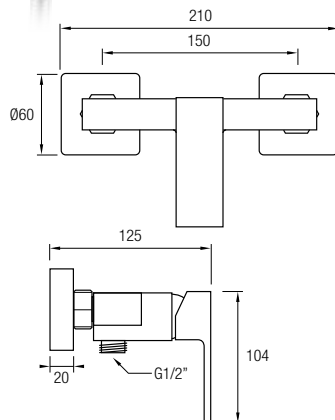

GRIFO DUCHA

Grifería Monomando
Latón Cromado

Accesorios Incluidos:
Rociador de mano anti-cal, efecto lluvia
Flexo Acero Inox 304 extensible 150/180 cm
Soporte basculante