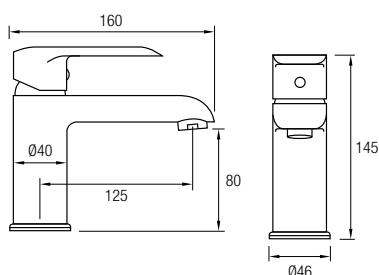

GRIFO LAVABO

Grifería Monomando
Latón Cromado / Negro Mate
Aireador