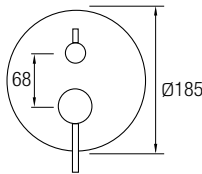

CONJUNTO DE DUCHA + DISTRIBUIDOR SENA NEGRO

Distribuidor Monomando
Cartucho **sedal**®
Distribuidor 2 vías
Latón Negro Electrochapado

Se vende como artículo completo