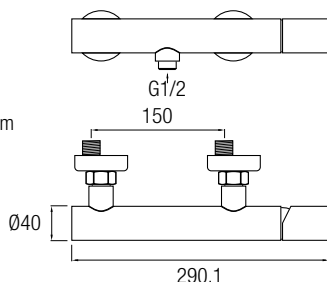

GRIFO DUCHA

Grifería Monomando
Acero Inox 304 cepillado

Accesorios Incluidos:
Rociador de mano anti-cal, efecto lluvia
Flexo Acero Inox 304 extensible 150/180 cm
Soporte basculante

GRIFO BAÑERA

Grifería Monomando
Acero Inox 304 cepillado

Accesorios Incluidos:
Rociador de mano anti-cal, efecto lluvia
Flexo Acero Inox 304 extensible 150/180 cm
Soporte basculante