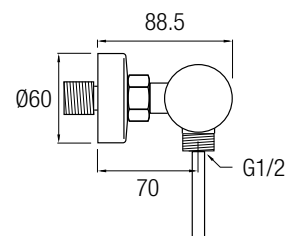

MONOMANDO **AquaSingle**
Grifería Baño **Like Negro**

GRIFO LAVABO ALTO

Grifería Monomando
Negro mate
Aireador

8 436576 068236

GRIFO LAVABO

Grifería Monomando
Negro mate
Aireador

8 436576 069974

GRIFO BIDÉ

Grifería Monomando
Negro mate
Aireador Orientable

8 436576 068076

GRIFO DUCHA

Grifería Monomando
Negro mate

Accesorios Incluidos:
Rociador de mano anti-cal, efecto lluvia
Flexo acero extensible 150/180 cm
Soporte basculante

8 436576 068021