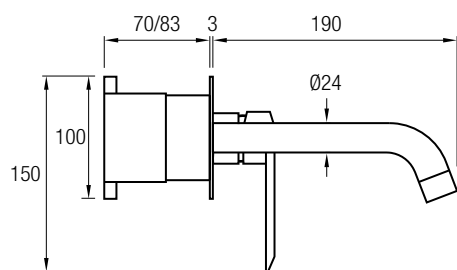

Grifería empotrada
Cartucho Monomando **sedal**®
Caño cuadrado con Aireador
Latón y Acero Inoxidable 304
Acabado cromado o negro mate
Caja de Registro

NEGRO

8 436576 067857