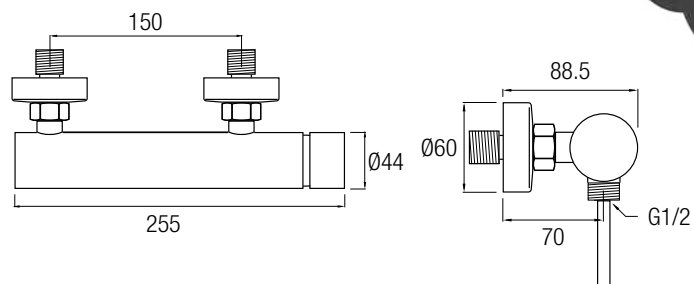

GRIFO DUCHA

Grifería Monomando
Latón Negro mate

Accesorios Incluidos:
Rociador de mano anti-cal, efecto lluvia
Flexo Acero Inox 304 extensible 150/180 cm
Soporte a pared