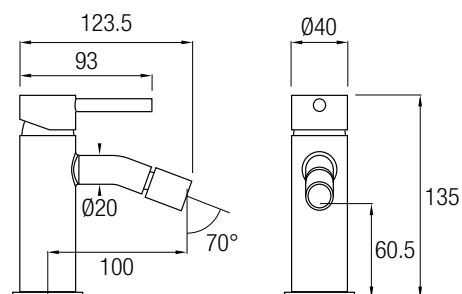

Grifería Monomando
Latón Negro mate
Aireador

8 436576 069974

GRIFO BIDÉ*

Grifería Monomando
Latón Negro mate
Salida orientable
Aireador

8 436576 068076

*COMBINABLES CON BARRA DE DUCHA Like Negro mate

Sencillo y funcional conjunto de ducha monomando en acabado negro mate. Grifería cilíndrica realizada en latón cromado y con palanca de mando lateral. Posee una barra extensible 83/129 cm de Acero Inoxidable 304. Con inversor de 2 vías, rociador extraplano de Ø25 cm con rótula orientable, rociador de mano y flexo.