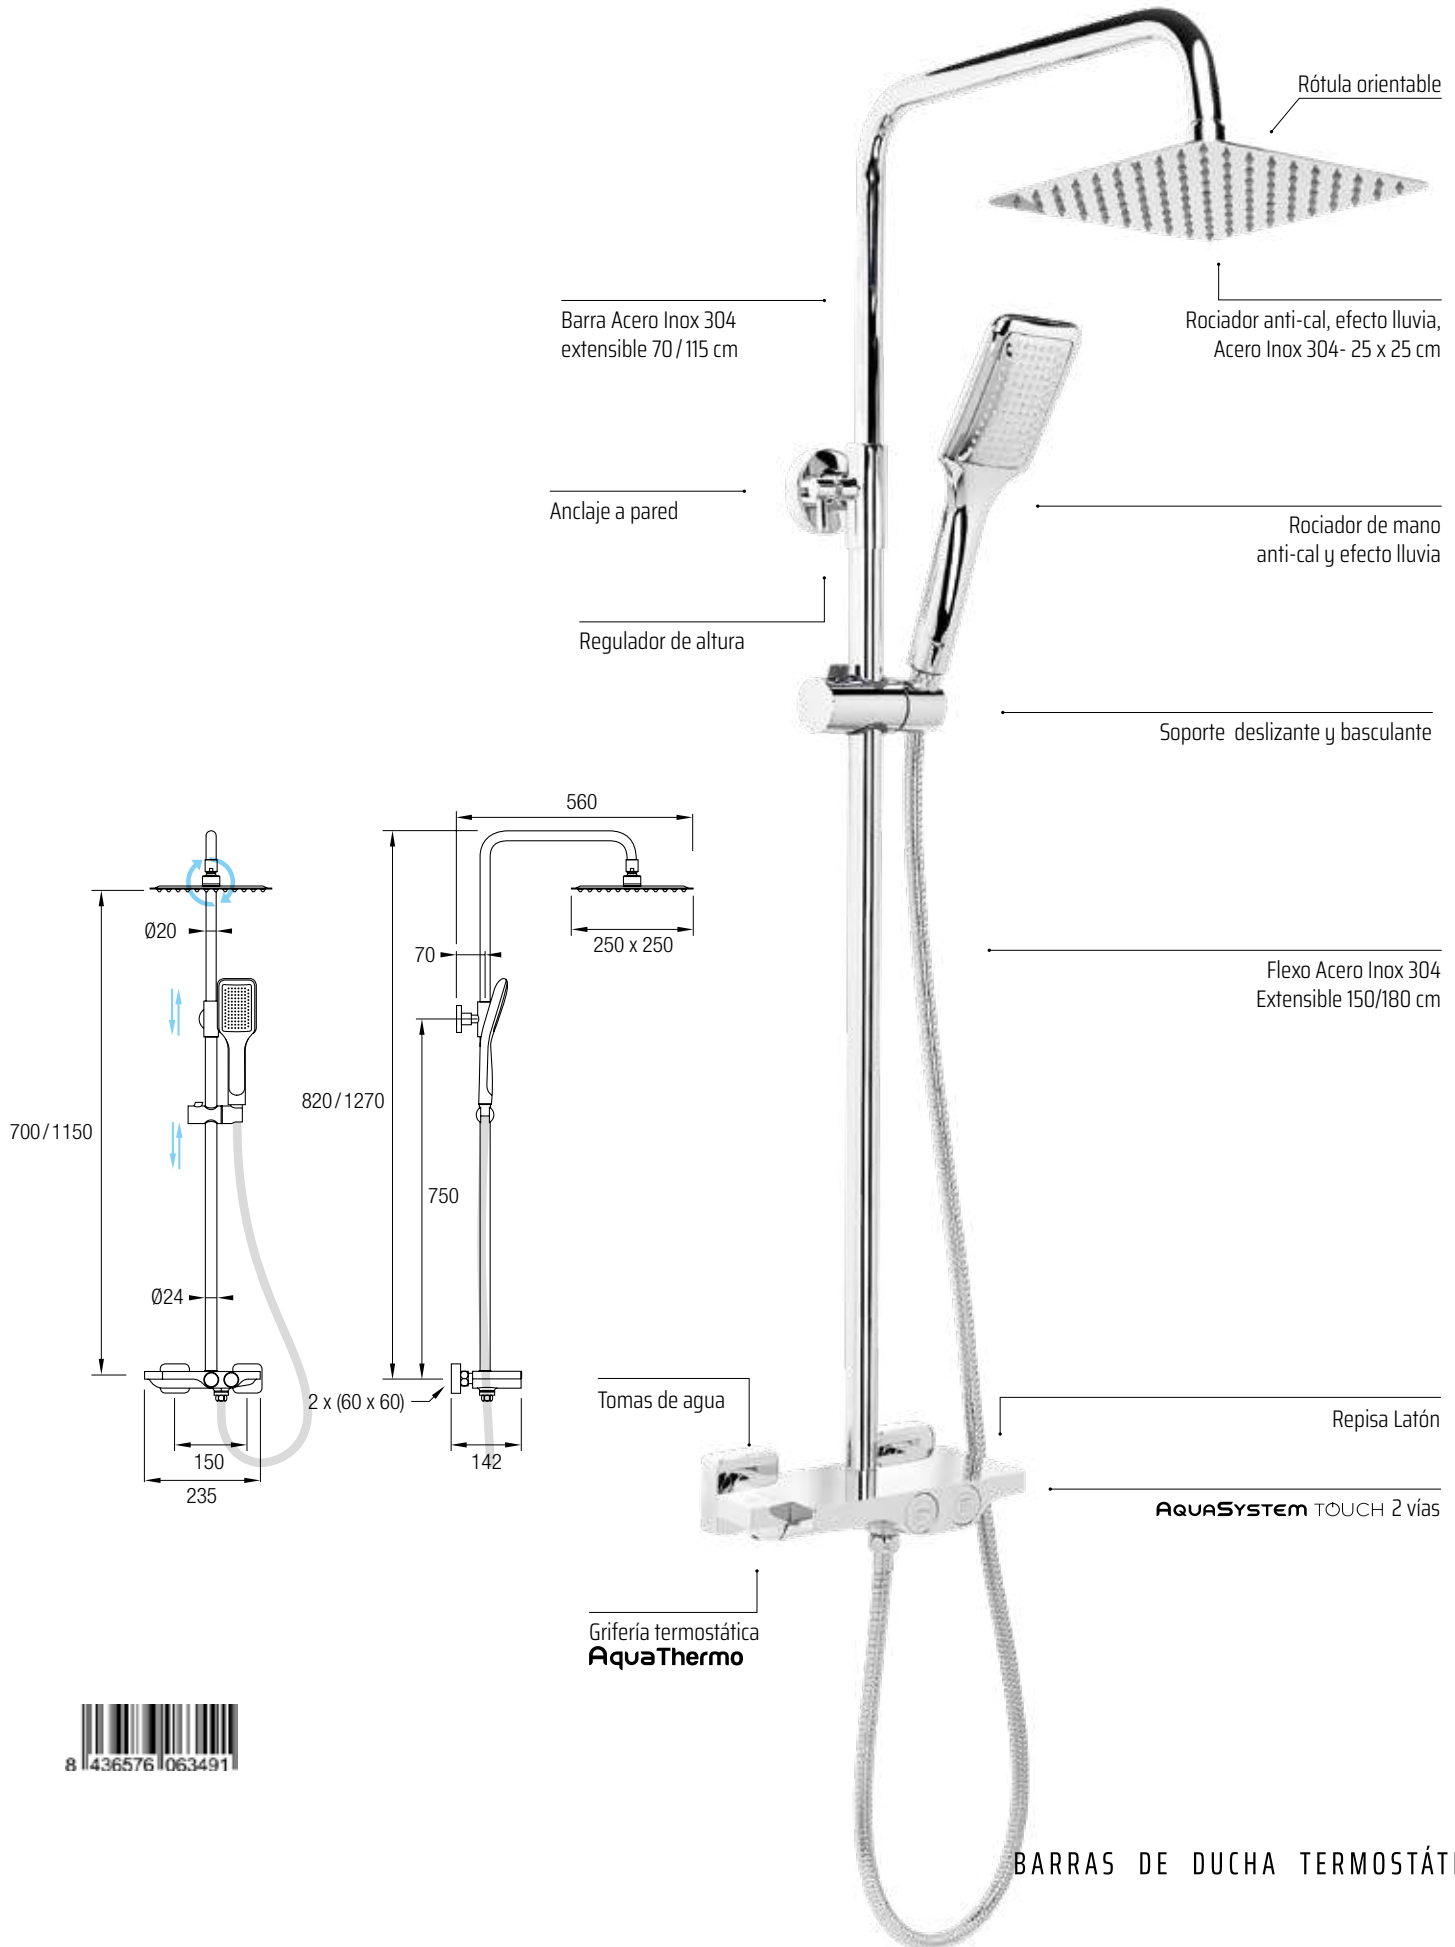

TERMOSTÁTICA AquaThermo con AQUASYSTEM TOUCH

Oria