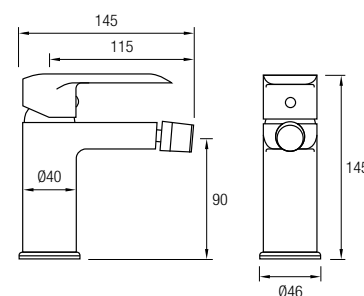

GRIFO BIDÉ

Grifería Monomando
Latón Cromado / Negro Mate
Salida orientable
Aireador