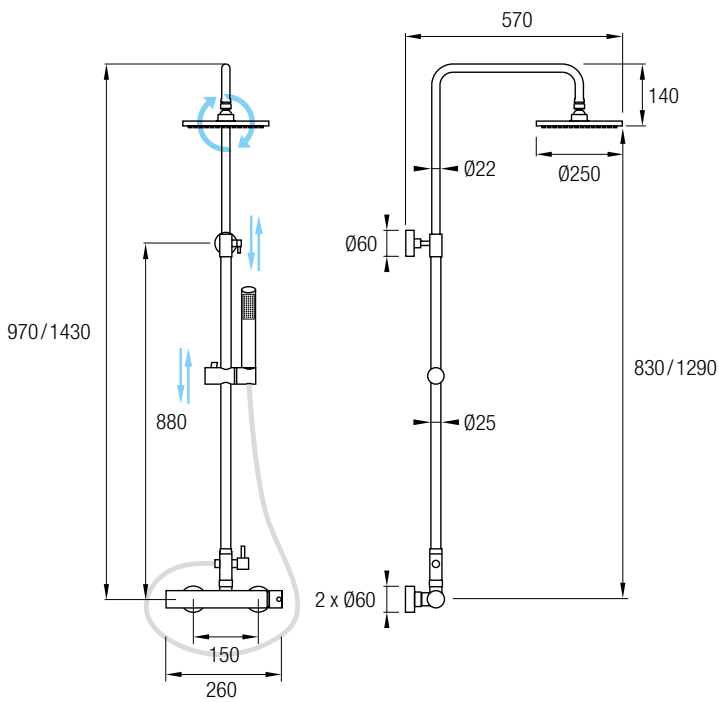

MONOMANDO **AquaSingle**

Like BLANCO