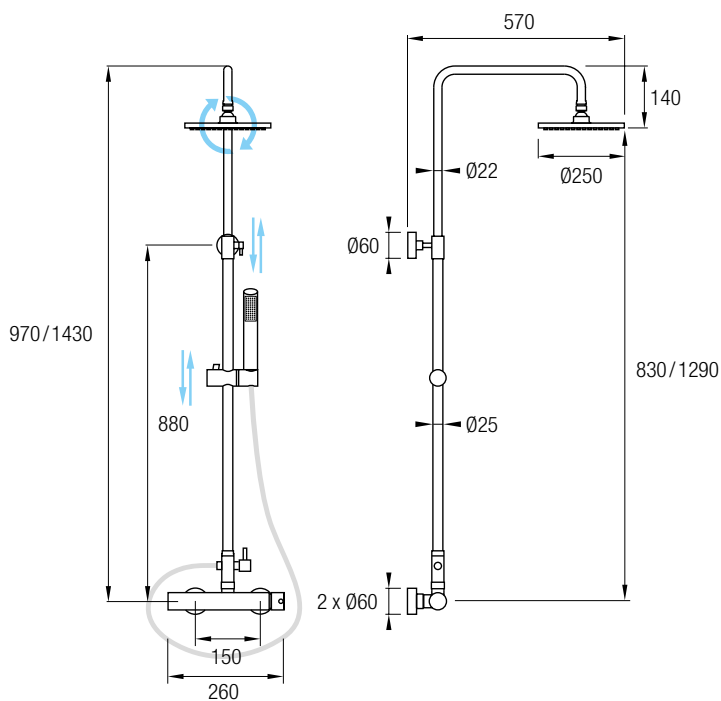

MONOMANDO **AquaSingle**

Like NEGRO

POSIBILIDAD DE AMPLIAR LA ALTURA ADQUIRIENDO EL TRAMO RECTO DE 90CM.

Barra Acero Inox 304 extensible 83/129 cm

Rótula orientable

Rociador anti-cal, efecto lluvia, Acero Inox 304- Ø 25 cm

Regulador de altura

Anclaje a pared

Rociador de mano anti-cal y efecto lluvia

Soporte deslizante y basculante

Flexo Acero Inox 304 extensible 150/180 cm

Inversor 2 vías

Grifería monomando **AquaSingle**

Tomas de agua