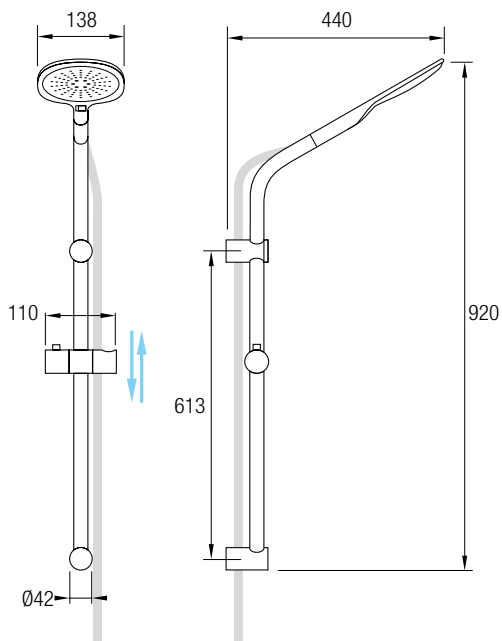

Rociador de mano ABS, anti-cal, selector con 2 posiciones, efecto lluvia y masaje

Anclaje a pared

Soporte deslizante y basculante

Barra fija ABS

Flexo Acero Inox 304 extensible 150/180 cm

Anclaje a pared

Barras fijas de ducha