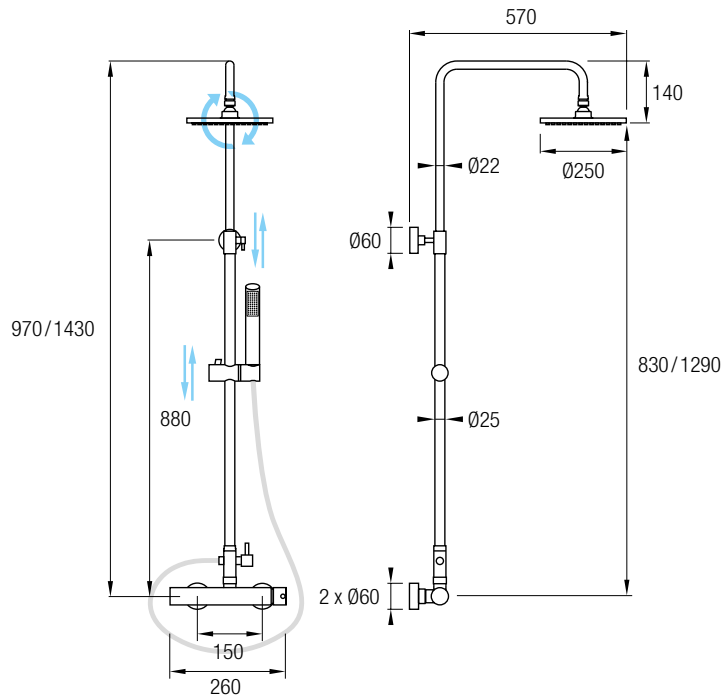

MONOMANDO **AquaSingle**

Like ORO ROSA