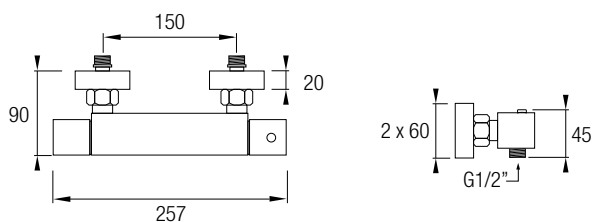

Oregón

Grifería de Ducha Termostática

Material Latón Cromado

Cartucho Sintético **Vernet**®, Máxima Durabilidad