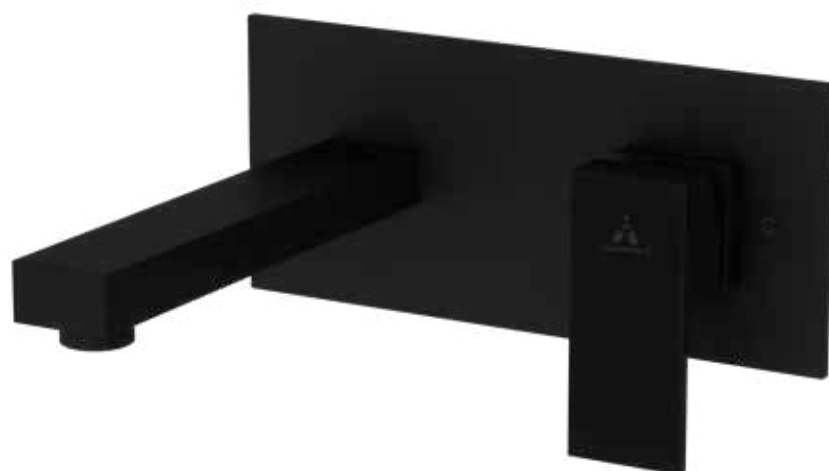

NEGRO

8 436576 067833