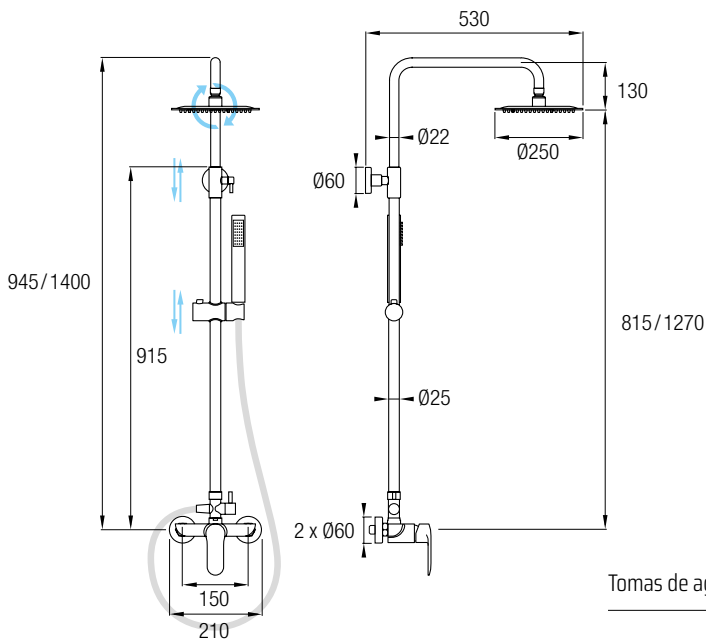

MONOMANDO AquaSingle

Misuri CROMO/NEGRO

POSIBILIDAD DE AMPLIAR LA ALTURA ADQUIRIENDO EL TRAMO RECTO DE 90CM.

MONOMANDO AquaSingle

Mitra

AS AquaSingle

siente el agua como nunca

Moderno y actual conjunto de ducha monomando de volúmenes rectangulares y acabado en cromo brillo. Realizado en latón cromado con mando frontal y cartucho **sedal**®. El inversor de 2 vías permite la salida de agua por el rociador superior extraplano de 25x25 cm y por la ducha de mano con flexo.