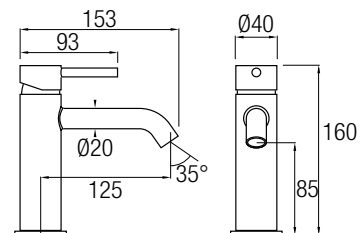

GRIFO LAVABO

Grifería Monomando
Blanco mate
Aireador