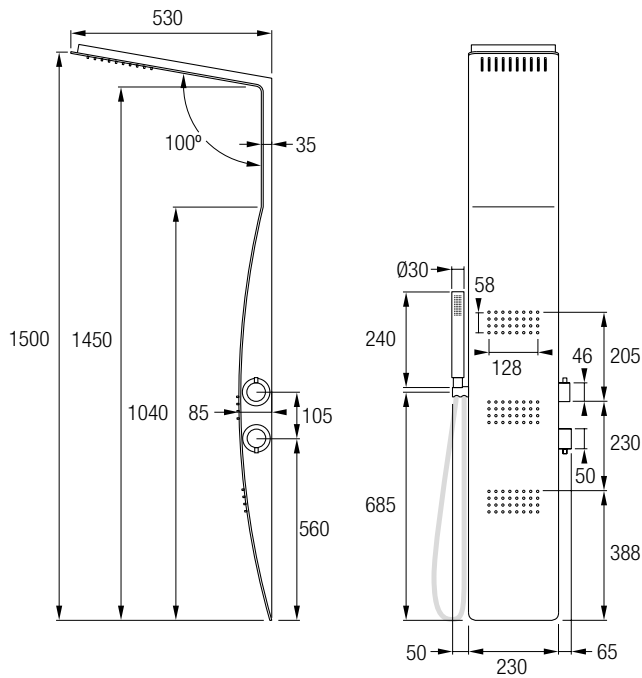

Distribuidor
4 vías

Grifería
monomando
AquaSingle

Flexo Acero Inox 304
extensible 150/180 cm

PROGRESIVA **AquaThermoPro**

Inara

Panel de ducha con hidromasaje que se diferencia por su acabado en Acero Inox 304 brillo, combinando perfectamente con el negro mate.