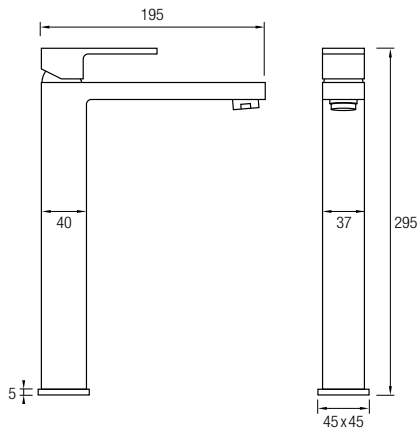

MONOMANDO **AquaSingle**
Grifería Baño **Luxor Cromo**

GRIFO LAVABO ALTO

Grifería Monomando
Latón Cromado
Aireador

GRIFO LAVABO

Grifería Monomando
Latón Cromado
Aireador

GRIFO BIDÉ

Grifería Monomando
Latón Cromado
Aireador Orientable

GRIFO DUCHA

Grifería Monomando
Latón Cromado

Accesorios Incluidos:
Rociador de mano anti-cal, efecto lluvia
Flexo Acero Inox 304 extensible 150/180 cm
Soporte basculante

GRIFO BAÑERA

Grifería Monomando
Latón Cromado

Accesorios Incluidos:
Rociador de mano anti-cal, efecto lluvia
Flexo Acero Inox 304 extensible 150/180 cm
Soporte basculante