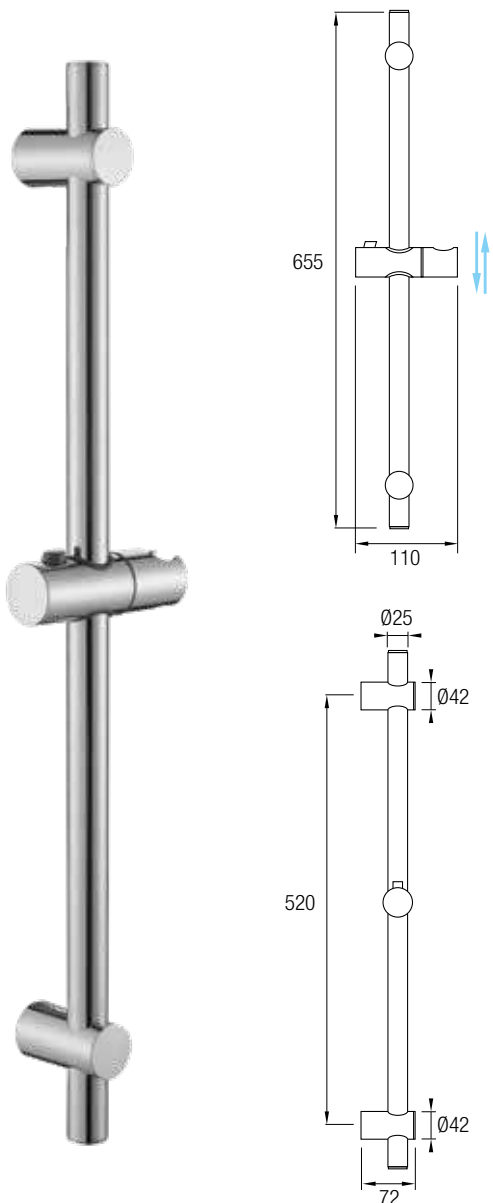

Cool

Barra Fija Acero Inox 304 Cromado.

Soporte Mango de Ducha Deslizante y Basculante.

Sujección a pared ABS fijo

8 436576 062029

Moon

Barra Fija Acero Inox 304 Cromado o negro.

Soporte Mango de Ducha Deslizante y Basculante.