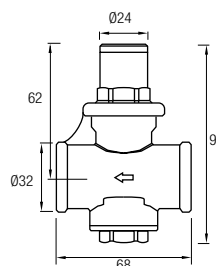

ACCESORIOS BAÑO

SIFONES DELUX

Fabricado en Latón y Acero Inox 304
Acabado Cepillado, Mate y Brillo

Ancho: 6,2 cm / Alto: 20,3 / 29,3 cm / Largo: 35,4 cm

SIFÓN UNIVERSAL

Fabricado en Latón y Acero Inox 304
Acabado Cromado

Ancho: 6 cm / Alto: 22 cm / Largo: 36 cm

VÁLVULA DE REDUCCIÓN DE PRESIÓN

Tamaño: DN20 (3/4")
Conexión del manómetro G1/4"
Temperatura máxima: 120 °C
Presión máxima: 16bar
Presión preestablecida: 3bar
Presión de salida ajustable: 1.5-6bar
Material: Latón
Lectura del manómetro: 0-160psi (0-11 bar)
Manómetro glicerina acero 304

REDUCTOR DE CAUDAL

± 20% MENOS DE CAUDAL

Conexión G3/8"
Latón Cromado
2 x 1,7 cm