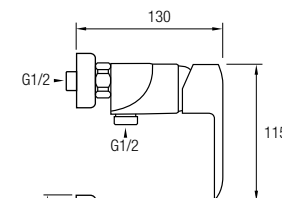

GRIFO DUCHA

Grifería Monomando
Latón Cromado / Negro Mate