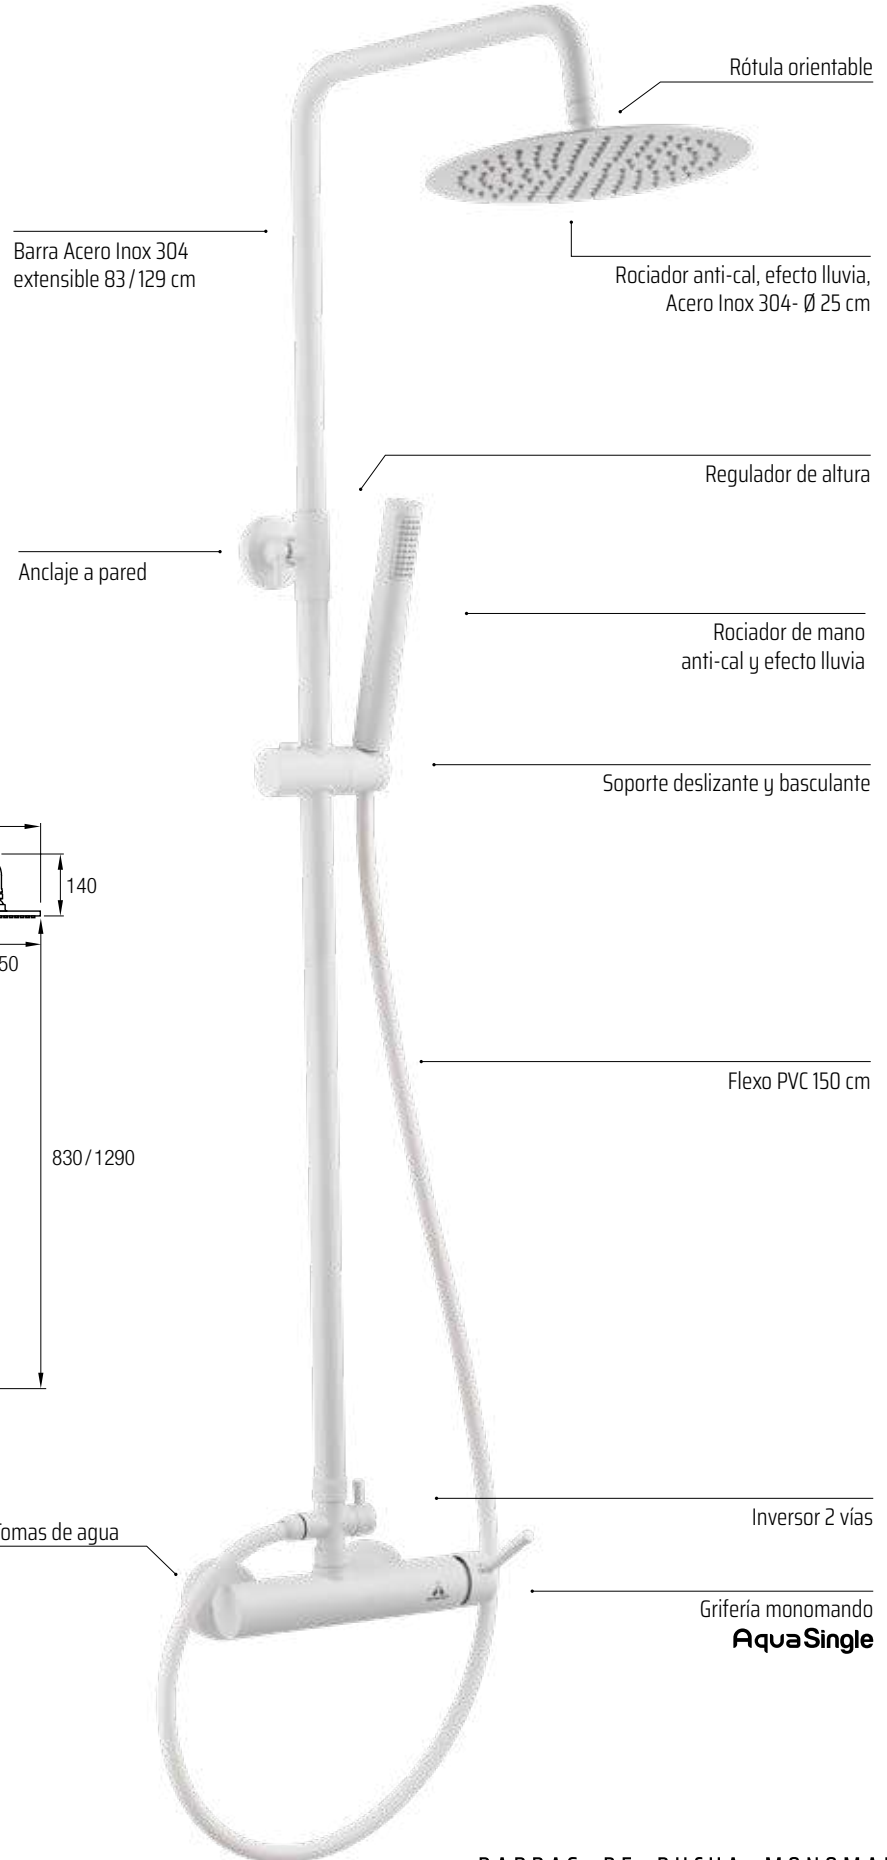

Accesorios Incluidos:
Rociador de mano anti-cal, efecto lluvia
Flexo PVC 150 cm
Soporte basculante

8 436576 068038

MONOMANDO **AquaSingle**

Like BLANCO

MONOMANDO **AquaSingle**
Grifería Baño **Like Negro**