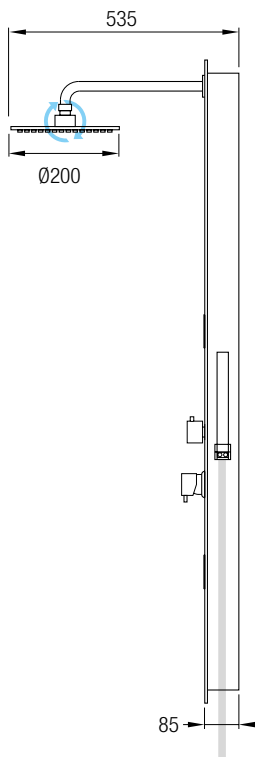

Rótula orientable

Rociador superior, extra-plano, anti-cal, efecto lluvia, de Ø 20 cm
Acero Inox 304

Frontal cristal Securit blanco y lateral aluminio gris

Jet hidromasaje frontal y orientable

Distribuidor 3 vías

Grifería monomando AquaSingle

Jet hidromasaje frontal y orientable

Rociador de mano, anti-cal y efecto lluvia

Soporte fijo rociador de mano

Flexo Acero Inox 304 extensible 150/180 cm