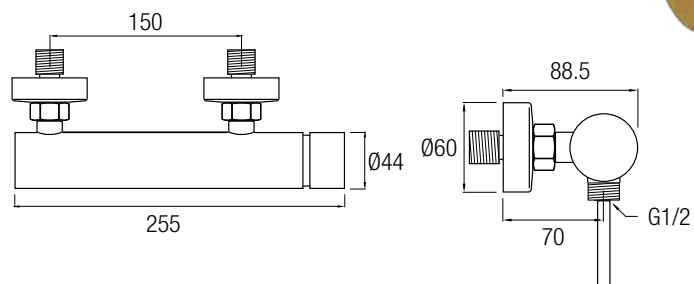

GRIFO DUCHA

Grifería Monomando
Latón Oro Titanio Cepillado

Accesorios Incluidos:
Rociador de mano anti-cal, efecto lluvia
Flexo PVC 150cm
Soporte a pared