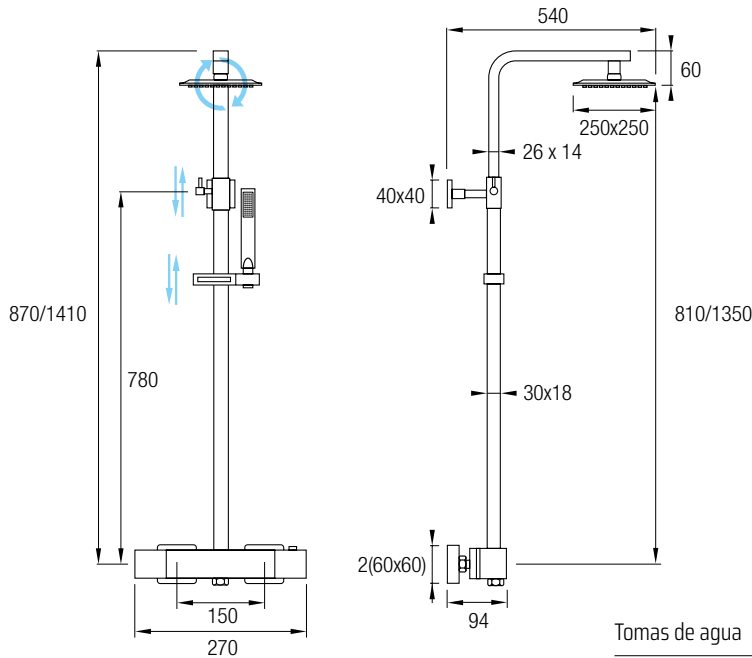

TERMOSTÁTICA AquaThermo Tenerife

POSIBILIDAD DE AMPLIAR LA ALTURA ADQUIRIENDO EL TRAMO RECTO DE 90CM.

Barra Acero Inox 304 extensible 81/135 cm

Anclaje a pared

Regulador de altura

Rótula orientable

Rociador superior anti-cal, efecto lluvia, Acero Inox 304 25 x 25 cm.

Rociador de mano efecto lluvia

Soporte deslizante y basculante

Flexo Acero Inox 304 extensible 150/180 cm

Tomas de agua

Grifería termostática AquaThermo

Distribuidor 2 vías