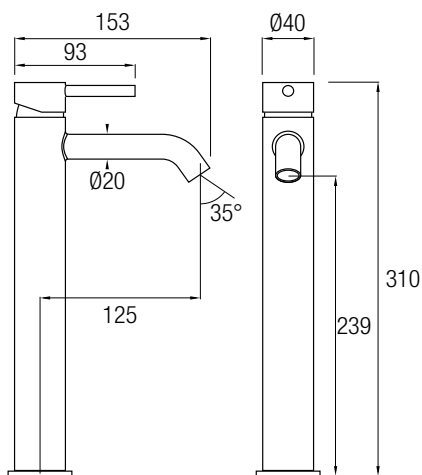

8 436576 068106