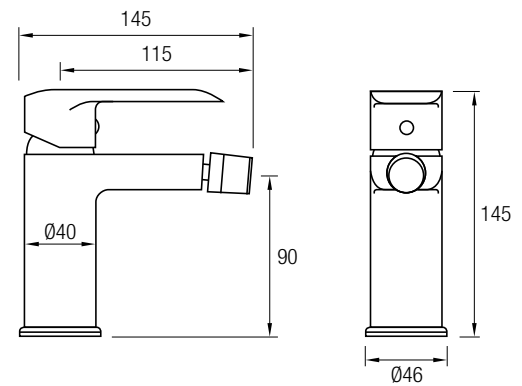

*COMBINABLES CON BARRA DE DUCHA MISURI CROMO

Sugere y atractivo conjunto de ducha monomando en acabado cromo brillo. La grifería realizada en latón con cartucho **sedal**® y con palanca de mando central está diseñada con formas suaves que se realzan en cualquiera de sus acabados.

Este modelo posee una barra extensible 81,5/127 cm de Acero Inox 304, además de un inversor de 2 vías, un rociador de mano y flexo. En la parte superior posee un brazo de ducha, un gran rociador redondo y extraplano de Acero Inoxidable 304, de Ø25 cm, con una rótula orientable.

(ver página 45)

8 436576 1063002