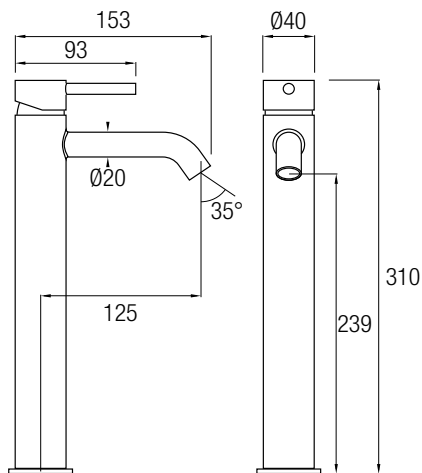

8 436576 068533