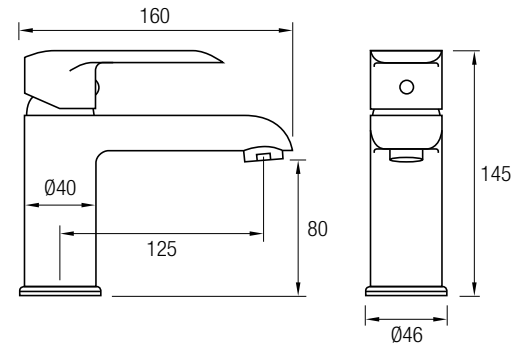

GRIFO BIDÉ*

Grifería Monomando
Latón Cromado / Negro mate
Salida orientable
Aireador