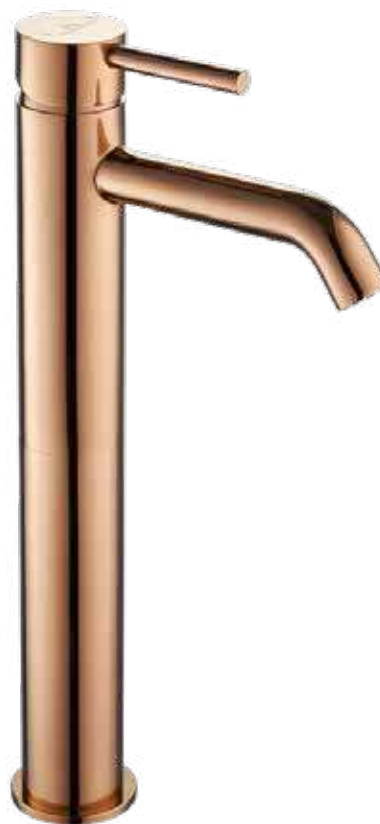

GRIFO LAVABO ALTO*

Grifería Monomando
Latón Oro Rosa brillo
Aireador