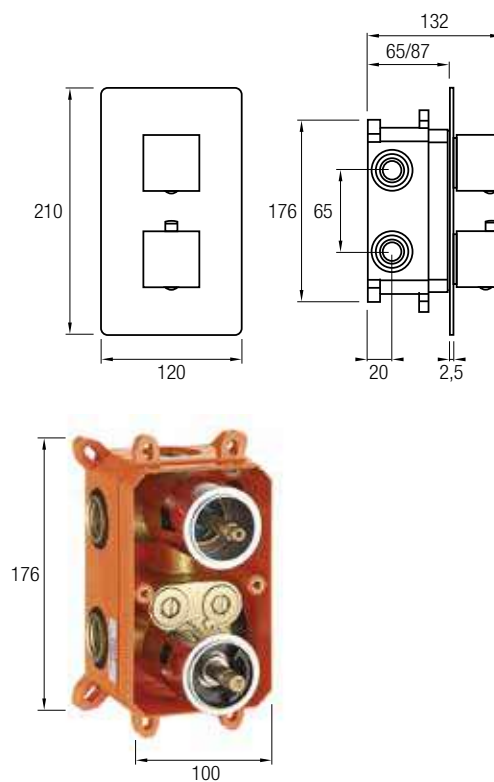

DENIA - DISTRIBUIDOR TERMOSTÁTICO EMPOTRABLE

thermostatic
Vernet

atm.
mini. 1
max. 6

CAUDAL
12 L/min

DENIA 02

Distribuidor Termostático
Cartucho Sintético **Vernet**®, Máxima Durabilidad
Distribuidor 2 vías
Latón y mandos de zinc
Acabado Cromado
Accesorios no incluidos

8 436576 1061015

DENIA 03

Distribuidor Termostático
Cartucho Sintético **Vernet**®, Máxima Durabilidad
Distribuidor 3 vías
Latón y mandos de zinc
Acabado Cromado
Accesorios no incluidos

8 436576 1061145