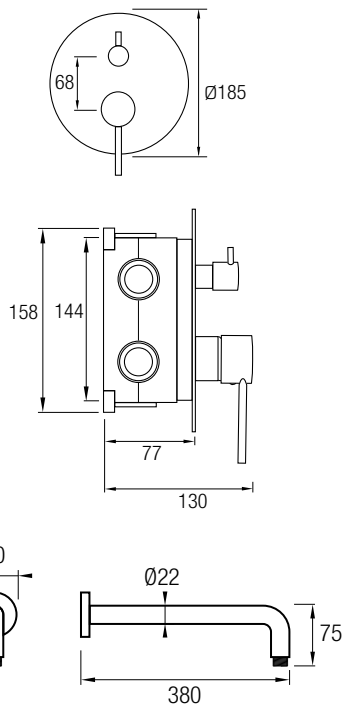

DISTRIBUIDOR MONOMANDO EMPOTRABLE

CONJUNTO DE DUCHA + DISTRIBUIDOR SENA CROMO

Distribuidor Monomando
Cartucho **sedal**®
Distribuidor 2 vías
Latón Cromado

Se vende como artículo completo