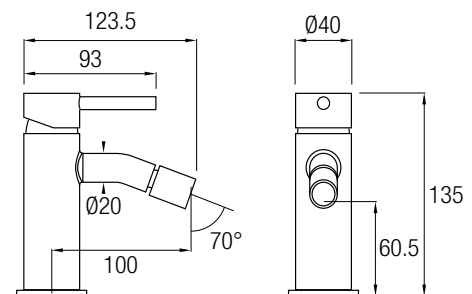

LIKE CROMO - MONOMANDO

GRIFO LAVABO*

Grifería Monomando
Latón Cromo brillo
Aireador

8 436576 069967

GRIFO BIDÉ*

Grifería Monomando
Latón Cromo brillo
Salida orientable
Aireador

8 436576 068090

*COMBINABLES CON BARRA DE DUCHA Like Cromo