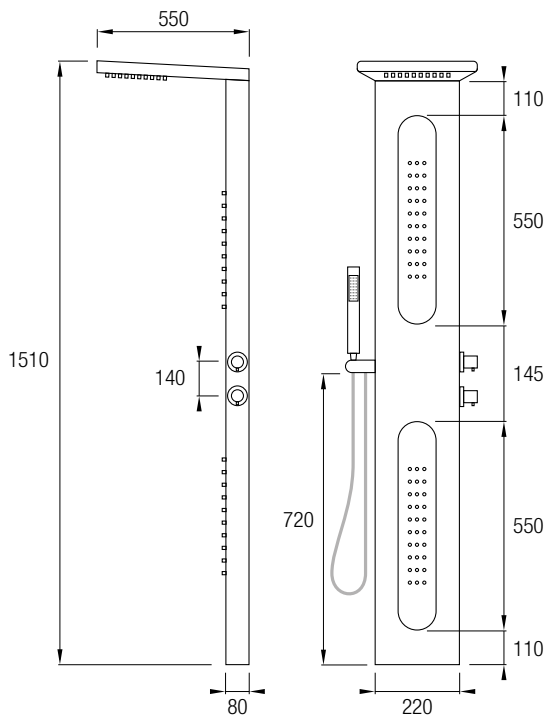

Rociador superior,
anti-cal y efecto lluvia

Armazón de Acero Inox 304
Negro electrochapado

Jets hidromasaje frontales

Rociador de mano,
anti-cal y efecto lluvia

Distribuidor
3 vías

Grifería
progresiva
**Aqua
ThermoPro**

Flexo Acero Inox 304
extensible 150/180 cm

Jets hidromasaje frontales

8 436576 069837