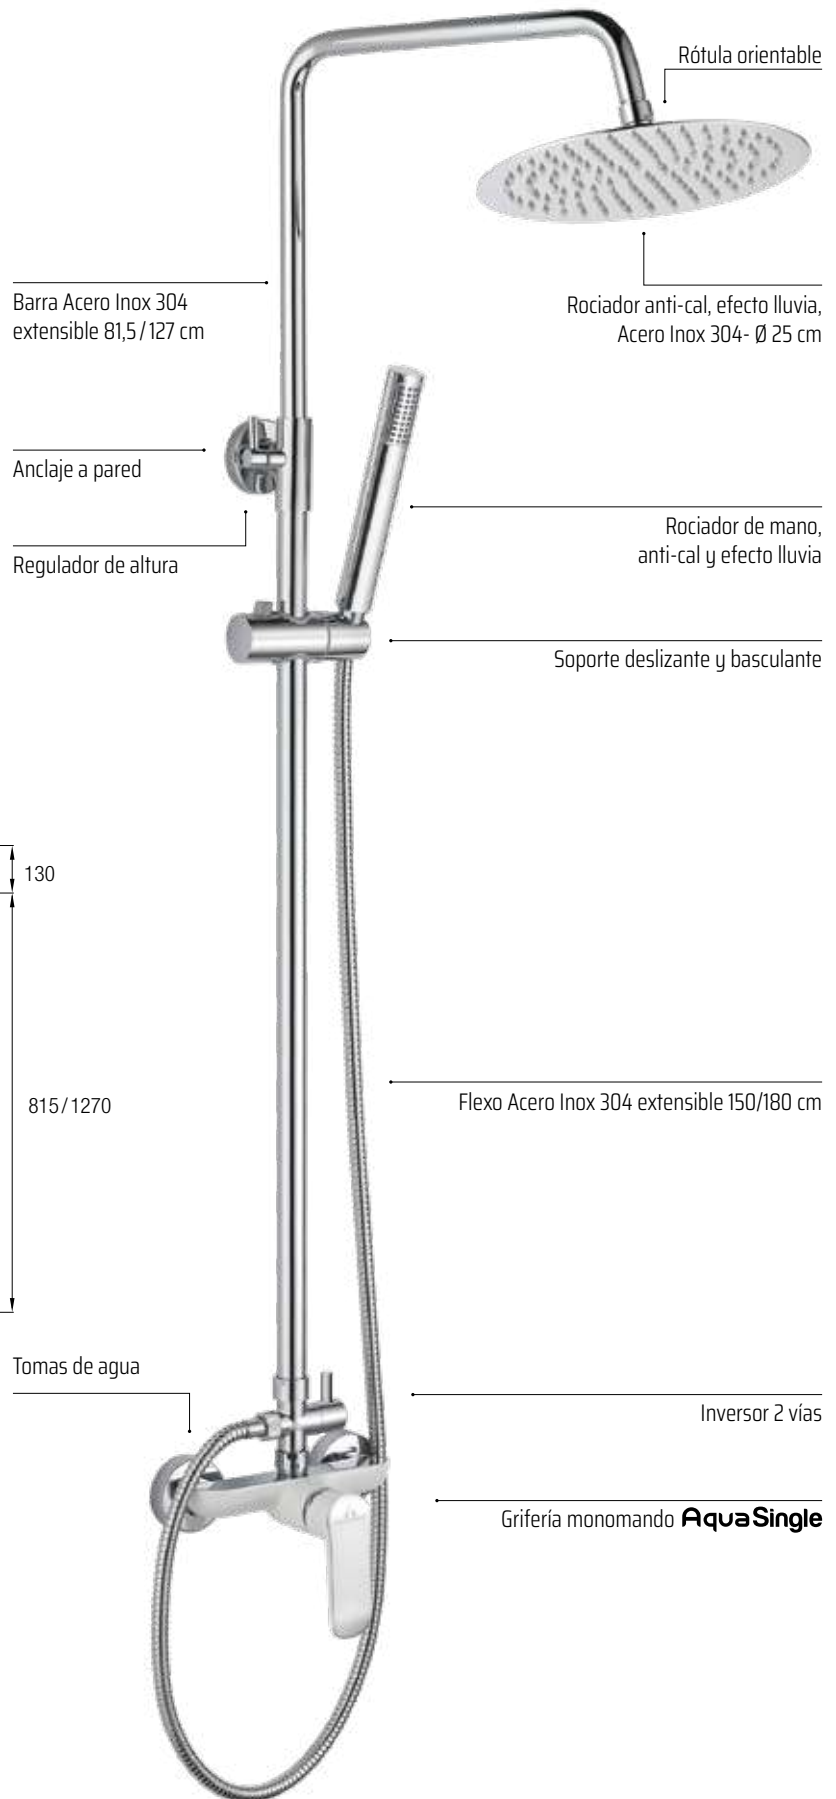

MONOMANDO **AquaSingle**

Misuri CROMO/BLANCO

POSIBILIDAD DE AMPLIAR LA ALTURA ADQUIRIENDO EL TRAMO RECTO DE 90CM.

8 436576 062456