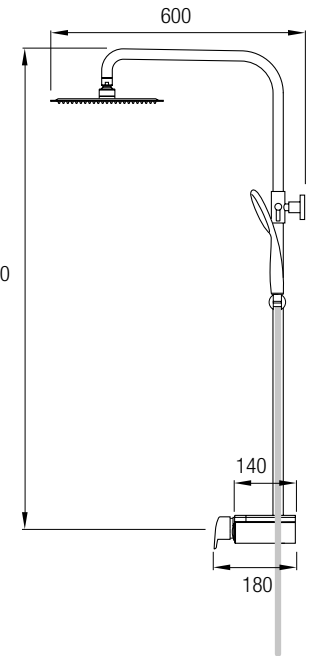

MONOMANDO AquaSingle con AQUASYSTEM TOUCH

Indra