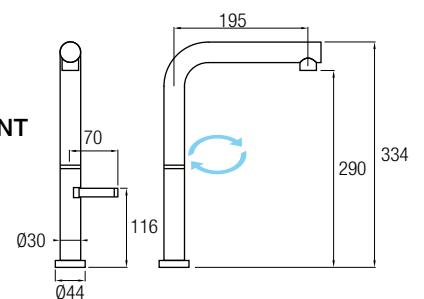

TUCSON

Monomando
Caño giratorio 360°
Aireador y Filtro Anti-cal
Acero Inox 304
Acabado Cepillado
Cartucho monomando **HENT**
Fácil Instalación