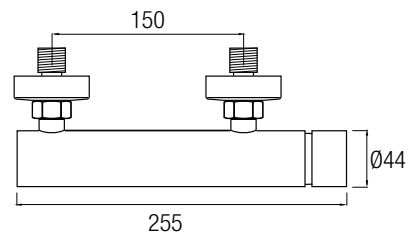

MONOMANDO **AquaSingle**
Grifería Baño **Like Cromo**

GRIFO LAVABO ALTO

Grifería Monomando
Cromo brillo
Aireador

8 436576 068533

GRIFO LAVABO

Grifería Monomando
Cromo brillo
Aireador

8 436576 069967

GRIFO BIDÉ

Grifería Monomando
Cromo brillo
Aireador Orientable

8 436576 068090

GRIFO DUCHA

Grifería Monomando
Cromo brillo

Accesorios Incluidos:
Rociador de mano anti-cal, efecto lluvia
Flexo Acero Inox 304 extensible 150/180 cm
Soporte basculante

8 436576 068045