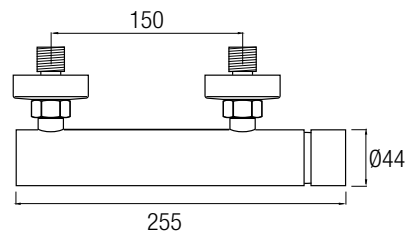

MONOMANDO **AquaSingle**
Grifería Baño **Like Blanco**

GRIFO LAVABO ALTO

Grifería Monomando
Blanco mate
Aireador

8 436576 068366

GRIFO LAVABO

Grifería Monomando
Blanco mate
Aireador

8 436576 069981

GRIFO BIDÉ

Grifería Monomando
Blanco mate
Aireador Orientable

8 436576 068083

GRIFO DUCHA

Grifería Monomando
Blanco mate

Accesorios Incluidos:
Rociador de mano anti-cal, efecto lluvia
Flexo PVC 150 cm
Soporte basculante

8 436576 068038