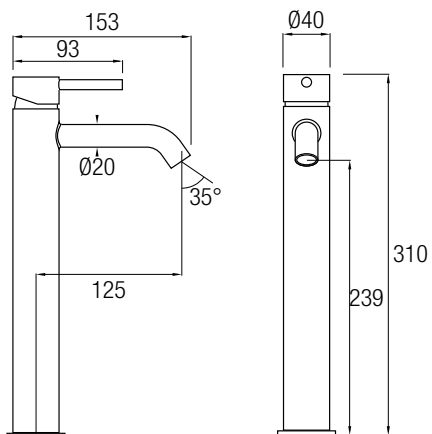

GRIFO LAVABO ALTO*

Grifería Monomando
Latón Oro Rosa brillo
Aireador