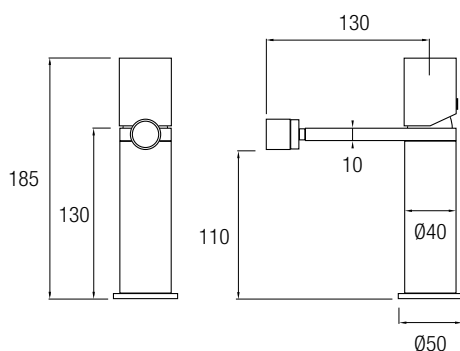

(ver página 35)

GRIFO BIDÉ*

Grifería Monomando
Acero Inoxidable 304
Acabado cepillado
Salida orientable
Aireador

8 436576 069882

GRIFO BAÑERA

Grifería Monomando
Acero Inoxidable 304
Acabado cepillado
Aireador