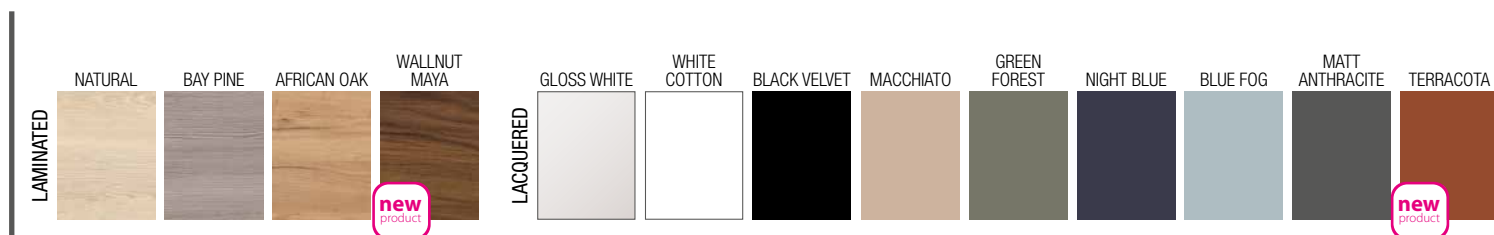

M modular E-05 5

M modular E-05 5