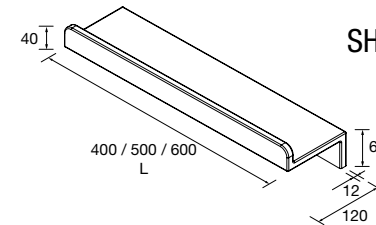

1200 - 1500		1501 - 1800		1801 - 2400	
COD.	€	COD.	€	COD.	€
97835	1475	97836	1715	97837	1955

Download order sheet

SHELF SOLID SURFACE BESPOKE

Matt white solid surface		
	COD.	€
400	82333	118
500	82334	154
600	82335	190