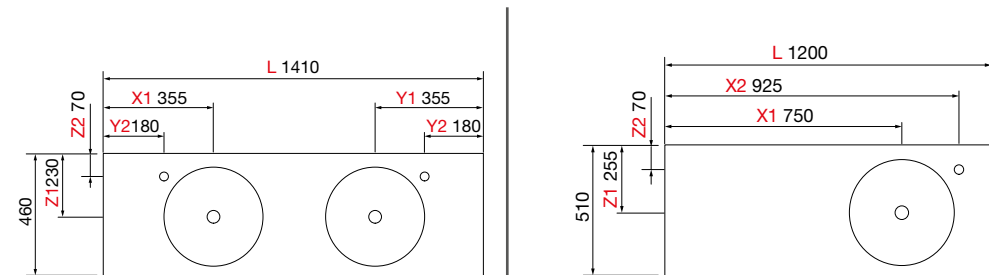

Countertop Basins (Porcelain)

Countertop basins (Solid Surface)

ALTIRO Matt white porcelain	SEDUCTION White porcelain	KANDY White porcelain	LOKUM Matt black porcelain	VERILA White porcelain	VARMEGA White porcelain
COD. €	COD. €	COD. €	COD. €	COD. €	COD. €
24555 252	21854 216	91489 242	87734 258	91487 215	24553 200
TENTO 400 White porcelain	TENTO 500 White porcelain	CARLA 45 White porcelain	CARLA 45 Denim porcelain	CARLA 45 Hunter porcelain	CARLA 45 Clay porcelain
COD. €	COD. €	COD. €	COD. €	COD. €	COD. €
24551 188	24552 207	103343 180	102282 323	102283 323	102280 323
BOL Matt white solid surface	BULKAN Solid surface black	TALEA Matt white solid surface	TALEA Solid surface Bicolour	BICA Matt white solid surface	BICA Solid surface Bicolour
COD. €	COD. €	COD. €	COD. €	COD. €	COD. €
26536 287	91491 310	97649 302	97652 326	97647 302	97648 326
BICA Blue fog solid surface	BICA Night blue solid surface	BICA Terracota solid surface	BICA Green forest solid surface	BICA Anthracite solid surface	BICA Macchiato solid surface
COD. €	COD. €	COD. €	COD. €	COD. €	COD. €
103312 359	103313 359	103314 359	103315 359	103316 359	102271 359

See our guide to worktop drill holes