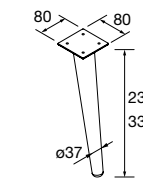

DANNA 230 / 330 2 LEGS SET

Optional set of 2 legs for wall hung unit, 3 finishes available, height 230/330 mm.

	White COD.	Black COD.	Pine COD.	€
230	84141	84142	84143	30
330	84138	84139	84140	36