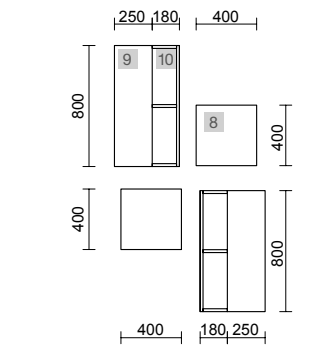

<b>OPTIONS</b>		
COD.	DESCRIPTION	€
4	20742 Mirror REFLEXO 1200 horizontal vertical LED light (4,4 W/m - 4000°K) IP 44 1200 x 600 mm	440
5	91470 Shelf MOMENT 430 right Real 430 x 137 x 89 mm	151
6	103973 Bottle trap POSYX Chrome brass	54
7	102303 Open valve FLOW Chrome	62