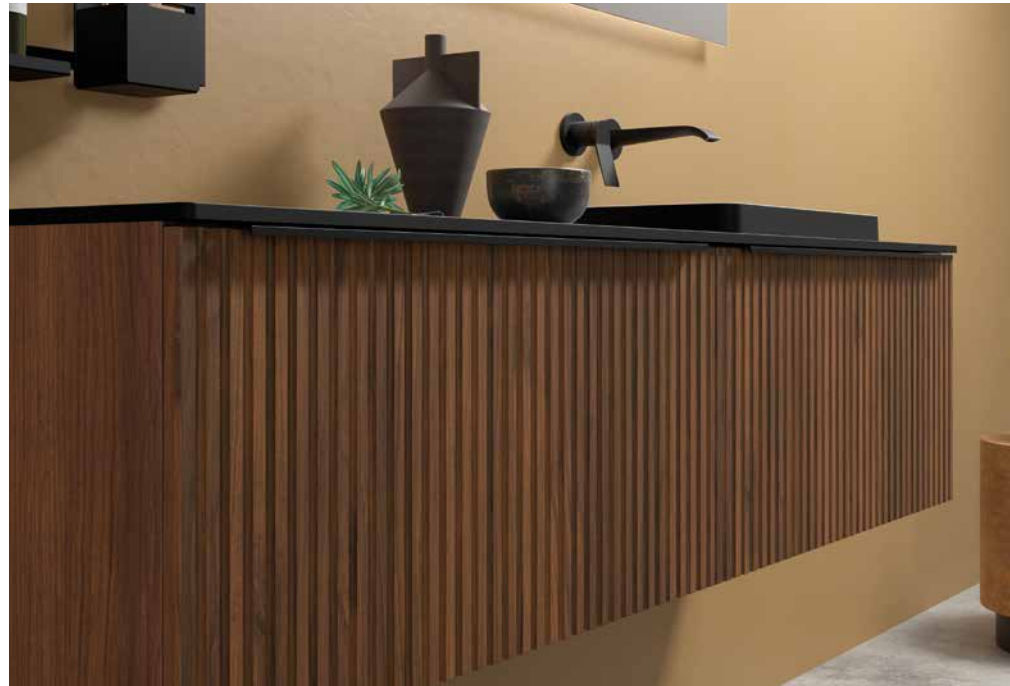

BIBA 1600 WALNUT MAYA