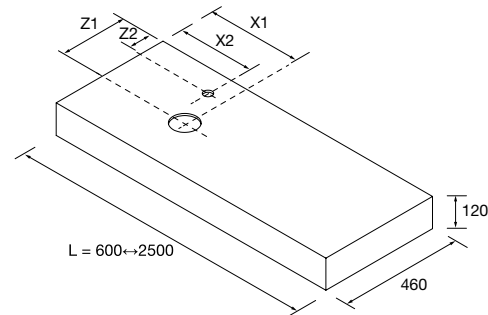

## COMPAKT WORKTOP WITH COUNTERTOP BASIN DEPTH 460 MM

Bespoke worktop with machining for countertop basin, fixing brackets included 105x415 mm. Countertop basin not included.

Download order sheet

	Bali	Africa oak	Havana	White marble	Concrete	Grey stone	€
	COD.	COD.	COD.	COD.	COD.	COD.	
600 - 800	91191	25993	84040	26019	26045	26032	563
801 - 1000	91192	25994	84041	26020	26046	26033	709
1001 - 1200	91193	25995	84042	26021	26047	26034	856
1201 - 1400	91194	25996	84043	26022	26048	26035	1003
1401 - 1600	91195	25997	84045	26023	26049	26036	1149
1601 - 1800	91196	25998	84046	26024	26050	26037	1296
1801 - 2000	91197	25999	84047	26025	26051	26038	1442
2001 - 2500	91198	26000	84048	26026	26052	26039	1883