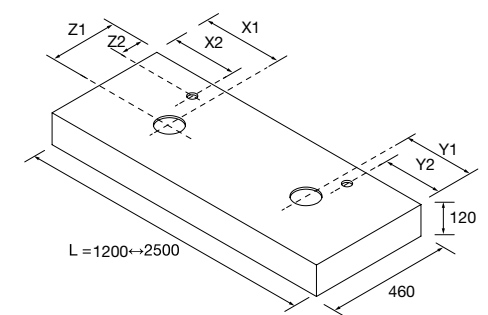

COMPAKT WORKTOP WITH COUNTERTOP BASIN DEPTH 460 MM

Download order sheet

	Bali	Africa oak	Havana	White marble	Concrete	Grey stone	€
	COD.	COD.	COD.	COD.	COD.	COD.	
1200 - 1400	91199	26001	84059	26027	26053	26040	1149
1401 - 1600	91200	26002	84060	26028	26054	26041	1296
1601 - 1800	91201	26003	84061	26029	26055	26042	1442
1801 - 2000	91202	26004	84062	26030	26056	26043	1587
2001 - 2500	91203	26005	84063	26031	26057	26044	2027

NOTE: Can be combined with *Modular* series