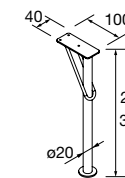

DEVA 230 / 330 2 LEGS SET

Optional set of 2 legs for wall hung unit, 3 finishes available, height 230/330 mm.

	White COD.	Black COD.	Chrome COD.	€
230	84128	84129	84130	61
330	84125	84126	84127	66