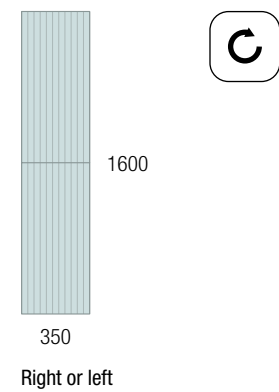

2 DOORS TALL UNIT