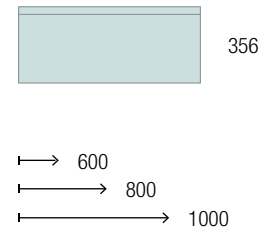

1 DRAWER VANITY UNIT