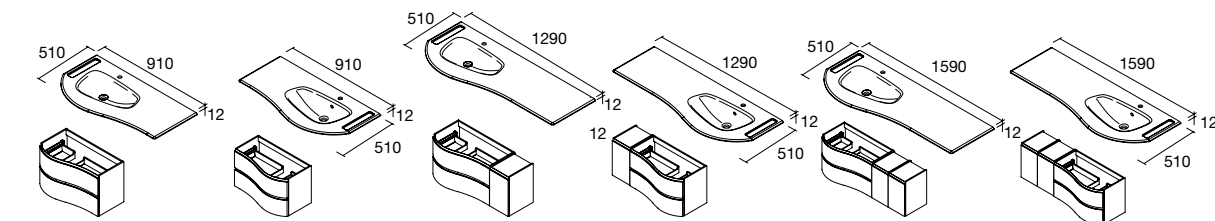

COD.	€	COD.	€	COD.	€	COD.	€	COD.	€	COD.	€
97395	550	97398	550	97396	662	97399	662	97397	827	97400	827

Required information to order a custom-made worktop

Optional tap and basin hole

TOP BASINS

<b>ALTIRO</b> Matt white porcelain	<b>LOKUM</b> Matt black porcelain	<b>BOL</b> Matt white solid surface	<b>BICA</b> Matt white solid surface	<b>BICA</b> Solid surface Bicolour
<b>COD.</b> €	<b>COD.</b> €	<b>COD.</b> €	<b>COD.</b> €	<b>COD.</b> €
24555 252	87734 258	26536 287	97647 302	97648 326