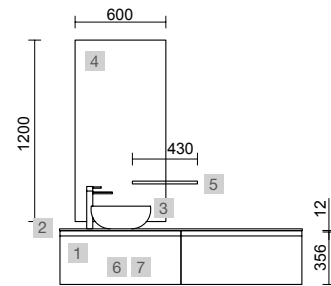

<b>OPTIONS</b>		
COD.	DESCRIPTION	€
4	20742 Mirror REFLEXO 1200 horizontal vertical LED light (4,4 W/m - 4000°K) IP 44 1200 x 600 mm	440
5	91470 Shelf MOMENT 430 right Real 430 x 137 x 89 mm	151
6	103973 Bottle trap POSYX Chrome brass	54
7	102303 Open valve FLOW Chrome	62