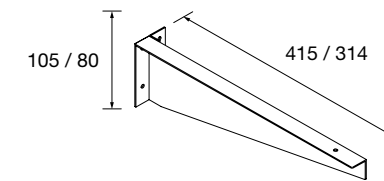

## COMPAKT SHELVES DEPTH 420 MM

Shelves 420 mm deep and 80 x 340 mm adjustable brackets and fixing elements included.

Following boxes need to be specified in the order

COD =  L =

	Bali	Africa oak	Havana	White marble	Concrete	Grey stone	€
	COD.	COD.	COD.	COD.	COD.	COD.	
600 - 800	91226	25953	84088	25969	25985	25977	556
801 - 1000	91227	25954	84089	25970	25986	25978	702
1001 - 1200	91228	25955	84090	25971	25987	25979	849
1201 - 1400	91229	25956	84091	25972	25988	25980	996
1401 - 1600	91230	25957	84092	25973	25989	25981	1142
1601 - 1800	91231	25958	84093	25974	25990	25982	1289
1801 - 2000	91232	25959	84094	25975	25991	25983	1434
2001 - 2500	91233	25960	84095	25976	25992	25984	1728