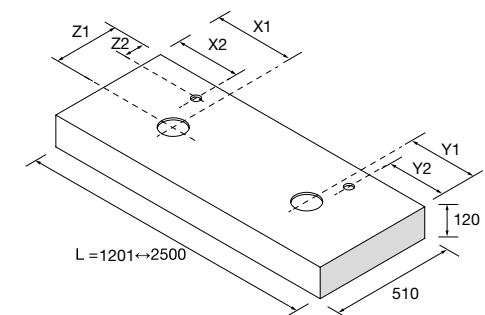

COMPAKT WORKTOP WITH COUNTERTOP BASIN DEPTH 510 MM

Download order sheet

	Bali	Africa oak	Havana	White marble	Concrete	Grey stone	€
	COD.	COD.	COD.	COD.	COD.	COD.	
1201 - 1400	91212	26066	84072	26093	26121	26106	1164
1401 - 1600	91213	26067	84073	26094	26122	26107	1311
1601 - 1800	91215	26068	84074	26095	26123	26108	1458
1801 - 2000	91216	26069	84075	26096	26124	26109	1603
2001 - 2500	91217	26070	84076	26097	26125	26110	2044