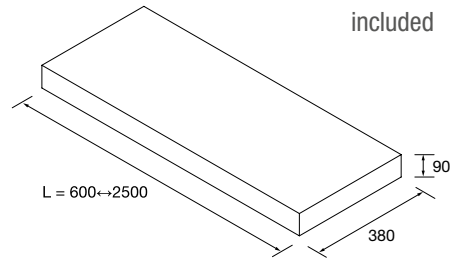

## COMPAKT SHELVES DEPTH 380 MM

Shelves 380 mm deep and 80 x 340 mm adjustable brackets and fixing elements included

Following boxes need to be specified in the order

COD =  L =

	Bali	Africa oak	Havana	White marble	Concrete	Grey stone	€
	COD.	COD.	COD.	COD.	COD.	COD.	
600 - 800	91218	25619	84078	25929	25945	25937	544
801 - 1000	91219	25620	84079	25930	25946	25938	690
1001 - 1200	91220	25621	84080	25931	25947	25939	836
1201 - 1400	91221	25622	84081	25932	25948	25940	983
1401 - 1600	91222	25623	84082	25933	25949	25941	1130
1601 - 1800	91223	25624	84083	25934	25950	25942	1275
1801 - 2000	91224	25625	84084	25935	25951	25943	1422
2001 - 2500	91225	25626	84085	25936	25952	25944	1716