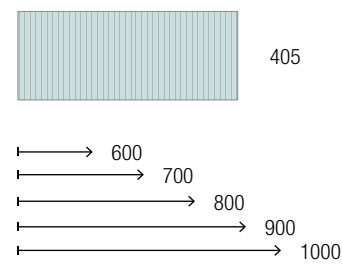

1 + 1 DRAWER STORAGE UNIT