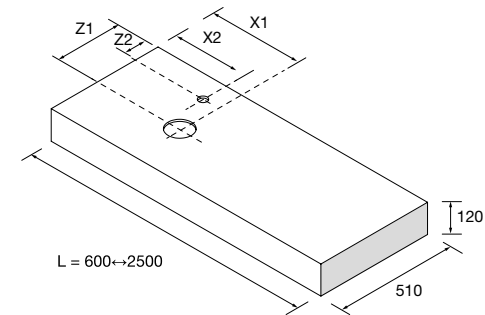

COMPAKT WORKTOP WITH COUNTERTOP BASIN DEPTH 510 MM

Bespoke worktop with machining for countertop basin, fixing brackets included 105x415 mm. Countertop basin not included.

Download order sheet

	Bali	Africa oak	Havana	White marble	Concrete	Grey stone	€
	COD.	COD.	COD.	COD.	COD.	COD.	
600 - 800	91204	26058	84064	26084	26111	26098	577
801 - 1000	91205	26059	84065	26085	26112	26099	724
1001 - 1200	91206	26060	84066	26086	26114	26100	871
1201 - 1400	91207	26061	84067	26087	26115	26101	1017
1401 - 1600	91208	26062	84068	26088	26116	26102	1164
1601 - 1800	91209	26063	84069	26090	26118	26103	1311
1801 - 2000	91210	26064	84070	26091	26119	26104	1458
2001 - 2500	91211	26065	84071	26092	26120	26105	1897