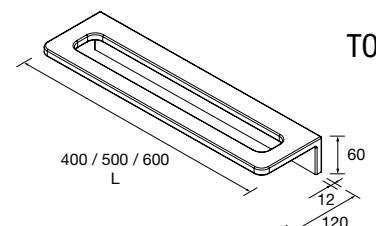

TOWEL RAIL SOLID SURFACE BESPOKE

Matt white solid surface		
	COD.	€
400	26126	94
500	26127	130
600	26128	166

Matt white solid surface		
	COD.	€
<400	24729	118
401 - 600	24730	154
601 - 800	24731	178