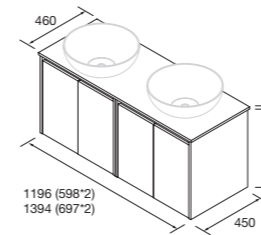

White gloss	White satin	Black satin	Blue satin	Green satin	Red satin	Natural	Africa oak	Walnut Maya	€
	COD.	COD.	COD.	COD.	COD.	COD.	COD.	COD.	COD.	
1200	105561	105562	105563	105564	105565	105566	105567	105568	105569	539
1400	105570	105571	105572	105573	105574	105575	105576	105577	105578	569

COUNTERTOP BASINS

Choose the porcelain basin that suits your style.

Basin Model	Material	Width (mm)	Depth (mm)	Height (mm)	COD.	€
LISBOA	White porcelain	360	460	140	90771	149
CARLA 45	White porcelain	325	460	135	103343	180
VARMEGA	White porcelain	385	500	140	24553	200
SEDUCTION	White porcelain	390	460	150	21854	216
KANDY	White porcelain	360	460	120	91489	242
ALTIRO	Matt white porcelain	390	460	140	24555	252
LOKUM	Matt black porcelain	400	460	135	87734	258