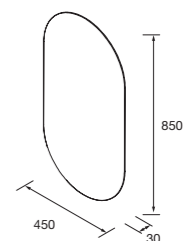

90771 149 €

91489 242 €

103343 180 €

24555 252 €

24553 200 €

87734 258 €

21854 216 €

Mirrors with LED light

	COD.	€
600 x 700	97309	198
700 x 700	97311	209
800 x 700	97313	215
900 x 700	97314	231
1000 x 700	97315	251
1200 x 700	97316	290

	COD.	€
600	106045	226
700	106046	233
800	106047	242
900	106048	253
1000	106049	264
1200	106050	410
1400	106051	429