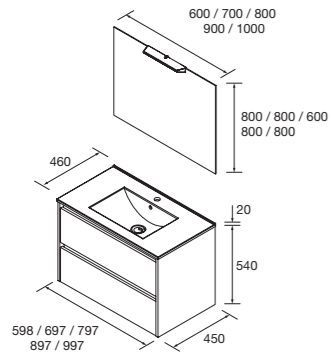

FULL SET

Composed of Noja vanity 2 drawers, porcelain washbasin, mirror and LED wall lamp.

	White gloss	White satin	Black satin	Blue satin	Green satin	Red satin	Natural	Africa oak	Walnut Maya	€
	COD.	COD.	COD.	COD.	COD.	COD.	COD.	COD.	COD.	
600	105372	105373	105374	105375	105376	105377	105378	105379	105380	468
700	105381	105382	105383	105384	105385	105386	105387	105388	105389	485
800	105390	105391	105392	105393	105394	105395	105396	105397	105398	507
900	105417	105418	105419	105420	105421	105422	105423	105424	105425	530
1000	105426	105427	105428	105429	105430	105431	105432	105433	105434	623