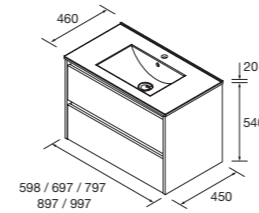

WASHBASIN SET

Composed of Noja vanity 2 drawers and porcelain washbasin.

	White gloss	White satin	Black satin	Blue satin	Green satin	Red satin	Natural	Africa oak	Walnut Maya	€
	COD.	COD.	COD.	COD.	COD.	COD.	COD.	COD.	COD.	
600	106106	106107	106108	106109	106110	106111	106112	106113	106114	345
700	106115	106116	106117	106118	106119	106120	106121	106122	106123	349
800	106124	106125	106126	106127	106128	106129	106130	106131	106132	415
900	106151	106152	106153	106154	106155	106156	106157	106158	106159	438
1000	106160	106161	106162	106163	106164	106165	106166	106167	106168	501