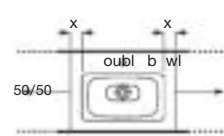

Surfex®

(Resina híbrida de poliéster y acrílico con carga mineral de trihidrato de alúmina)

Lavabos configurables

Elementos configurables

Cubeta

Modo Round Ø370 mm
Modo Soft 450 y 550 mm
Modo Square 450 y 550 mm
Beyond 500 mm

Posibilidad de hasta 4 cubetas en la misma encimera

Distintas opciones de orificios para grifería, desagüe y rebosadero

Disponible en blanco

Encimera

Disponible en ancho 450 y 500 mm

Faldón opcional

Sin faldón: La altura de la encimera es 12 mm
Con faldón: 50 o 125 mm

Toallero opcional

Para faldón de 125 mm

Estante adicional

Disponible en ancho 385 mm y altura 50 mm

Modelos cubetas

Modo Round

Modo Soft

	A	B	C	D
Soft 450 x 260	45	26	185/125	100
Soft 550 x 310	55	31	205/145	120

Modo Square

	A	B	C	min. D
Soft 450 x 260	45	26	185/125	100
Soft 550 x 310	55	31	205/145	120

Beyond

	A	B	C	D
Beyond 500 x 260	50	26	185	100
Beyond 500 x 310	50	31	205	120

Compatibilidad de cubetas según ancho de encimera

Medida cubeta Ronda (mm)	Ancho encimera (mm)		Longitud mínima encimera			
	450	500	1 cubeta	2 cubetas	3 cubetas	4 cubetas
Soft 50 x 200	40	20	150	100	150	200
Soft 50 x 300	50	30	200	150	200	250
Modo						
450 x 260	SI	SI	600	1.200	1.800	2.400
550 x 310	SI	SI	700	1.400	2.100	2.800
Beyond						
500 x 260	NO	SI	630	1.260	1.890	2.520

Soft

	A	B	C	D
Soft 45 x 260	45	26	185	100
Soft 55 x 310	55	31	205	120

1 Cubeta

De 2 hasta 4 Cubetas

	x mínimo (mm)
Round	105
Soft / Square	75
Beyond	70

Por defecto el lavabo se suministra sin sifón. Opcionalmente puede solicitarse los desagües indicados. Las referencias se generan automáticamente al cursar el pedido en el configurador. Los lavabos y estantes incluyen las correspondientes escuadras para su instalación.

No se admiten devoluciones en ningún producto configurable

Medidas en mm	A	B	C	D
Toda factura tendrá el recargo del IVA / La presente tarifa anula las anteriores	40	20	15	100
	50	30	25	120