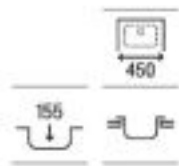

1200 x 490 x 155 **A874121A01** € 293,00

Victoria 90 ED

Fregadero de una cubeta, un escurridor a la derecha y válvula

900 x 490 x 155 **A873901A01** € 196,00

Victoria 90 EI

Fregadero de una cubeta, un escurridor a la izquierda y válvula