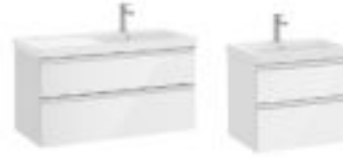

The Gap

Standard

Fondo de 46 cm

Pack The Gap

Incluye Unik The Gap de dos cajones con lavabo plus y espejo Eidos

1000 x 460	Lavabo a la izquierda	A851977...	€ 863,00
	Lavabo a la derecha	A851978...	€ 863,00
	Lavabo centrado	A851976...	€ 863,00
800 x 460		A851975...	€ 735,00
600 x 460		A851974...	€ 677,00

Opcional:

Conjunto de 2 patas (275 mm)	A816829...	€ 36,50
Estructura con toallero (1ud). Negro mate	A816831485	€ 96,20
Estructura sin toallero (1ud). Negro mate	A816830485	€ 96,20
Toallero para mueble. Cromado	A816760001	€ 112,00
Set 2 colgadores para mueble. Cromado	A816761001	€ 93,30
Caja organizadora 90 x 90	A816819409	€ 10,90
Caja organizadora 208 x 100	A816820409	€ 18,20

Accesorios EXTRA para muebles, ver pág. 378 en el capítulo de Accesorios

Unik The Gap

Conjunto mueble de dos cajones con lavabo plus en color blanco

1000 x 460	Lavabo a la izquierda	A851966...	€ 625,00
	Lavabo a la derecha	A851967...	€ 625,00
	Lavabo centrado	A851965...	€ 625,00
800 x 460		A851964...	€ 553,00
600 x 460		A851963...	€ 525,00

Opcional:

Conjunto de 2 patas (275 mm)	A816829...	€ 36,50
Estructura con toallero (1ud). Negro mate	A816831485	€ 96,20
Estructura sin toallero (1ud). Negro mate	A816830485	€ 96,20
Toallero para mueble. Cromado	A816760001	€ 112,00
Set 2 colgadores para mueble. Cromado	A816761001	€ 93,30
Caja organizadora 90 x 90	A816819409	€ 10,90
Caja organizadora 208 x 100	A816820409	€ 18,20

Accesorios EXTRA para muebles, ver pág. 378 en el capítulo de Accesorios