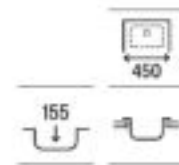

Victoria 80 ED

Fregadero de una cubeta, un escurridor a la derecha y válvula

800 x 490 x 155 **A873801A01** € 169,00