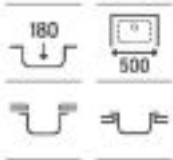

Porto 40

Fregadero de una cubeta con válvula 3½"

450 x 450 x 180 **A870R10400** €132,00