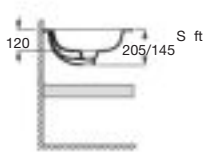

Disponible en ancho 385 mm y altura 50 mm

Modelos cubetas

Modo Round

Modo Soft

	A	B	C	D
Soft 450 x 260	45	26	185/125	100
Soft 550 x 310	55	31	205/145	120

Modo Square

	A	B	C	min. D
Soft 450 x 260	45	26	185/125	100
Soft 550 x 310	55	31	205/145	120