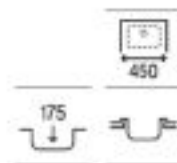

Glasgow 80 EI

Fregadero de una cubeta, un escurridor a la izquierda y válvula 3/2

800 x 500 x 170

A874801C01

€ 199,00