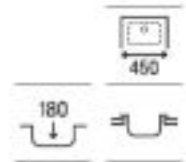

Budapest 86 EI

Fregadero de una cubeta y un orificio para grifería, un escurridor a la izquierda y válvula 3/2"

860 x 500 x 180

A870N40860

€ 224,00