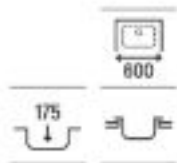

Glasgow 100 ED

Fregadero de una cubeta, un escurridor a la derecha y válvula 3/2

1000 x 500 x 170

A873101C01

€ 221,00