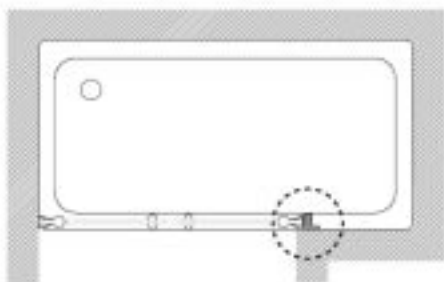

Perfiles suplementarios

Perfil suplementario

Para mamparas Brisa, Ura y Victoria

	Medidas	Perfil	
		Plata Brillo	Negro Mate
AM3492000. Brisa	15 x 2000	€ 52,80	€ 58,00
AM15119502 Ura	15 x 1950	€ 50,70	-
AM19619502 Victoria	30 x 1950	€ 48,20	-

Perfil suplementario lateral

Para mamparas de bañera de todas las colecciones Roca

	Ancho	Largo	Perfil	Perfil	Perfil
			Blanco	Plata Brillo	Plata Mate
AM9900350Y	40 x 50	2100	€ 87,10	€ 118,00	€ 90,70

Perfil suplementario horizontal angular

Para mamparas de bañera de todas las colecciones Roca

	Largo	Perfil	Perfil	Perfil
		Blanco	Plata Brillo	Plata Mate
AM9900280Y	2100	€ 44,30	€ 43,50	€ 43,50

Perfiles suplementarios horizontales y verticales de nivelación

Para mamparas de todas las colecciones Roca

	Ancho	Largo	Perfil	Perfil	Perfil
			Blanco	Plata Brillo	Plata Mate
AM9900070Y	10 x 40	2100	€ 41,00	€ 81,80	€ 57,30
AM9900090Y	20 x 40	2100	€ 58,00	€ 109,00	€ 84,00