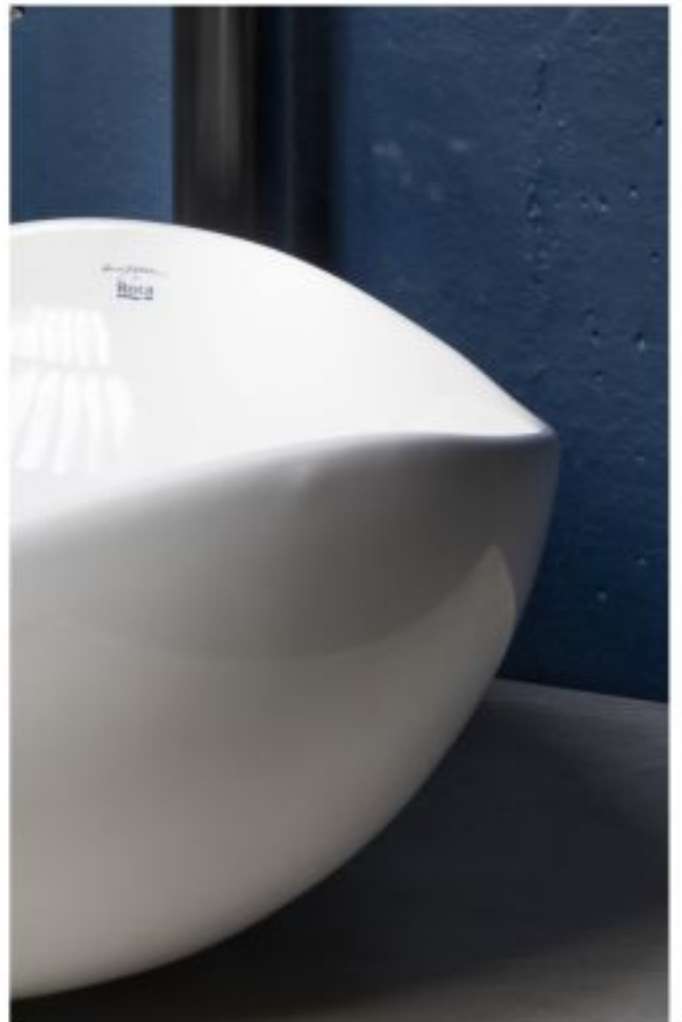

Lavabos, muebles de baño, espejos e iluminación

	Lavabos configurables	Muebles configurables	Lavabos Totem	Lavabos murales	Lavabos sobre encimera	Lavabos de semiempotrar	Lavabos de encimera	Lavabos de bajo encimera	Lavabos + mueble baño
Modo	212								
Beyond	212								
Modo Dash	214								
Storia		216							
Dash Standard				218					
Diverta				218	219	220	221	222	
Estudio Angular				218					
Ibis				218					
Ohtake					219				
Horizon View					219				
Horizon Geometric					219				
Bol					220				
Optica					220				
Terra					220				
Sofia					220				
Horizon Skyline							221		
Java							221		
Aloa							221		
Rodeo							221		
Foro							221	222	
Neo Selene							221	222	
Grand Berna								222	
Berna								222	
Horizon									223
Prisma									224
Lander									228
Tenue									229
Optica									230
Romea									231
Aleyda									232
Tenet									234
Tenor									236
Mini									237
Mini Pro									237
Recambios de lavabos									222