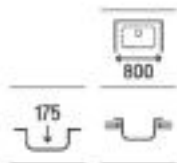

Glasgow 80

Fregadero de dos cubetas y válvula de 3/2

800 x 500 x 170

A872801C01

€ 216,00