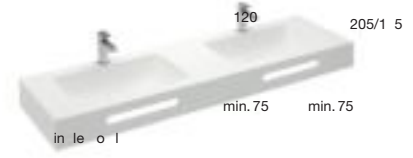

Disponible en ancho 385 mm y altura 50 mm

Modelos cubetas

Modo Round

Modo Soft

	A	B	C	D
Soft 450 x 260	45	26	185/125	100
Soft 550 x 310	55	31	205/145	120

Modo Square

	A	B	C	min. D
Soft 450 x 260	45	26	185/125	100
Soft 550 x 310	55	31	205/145	120