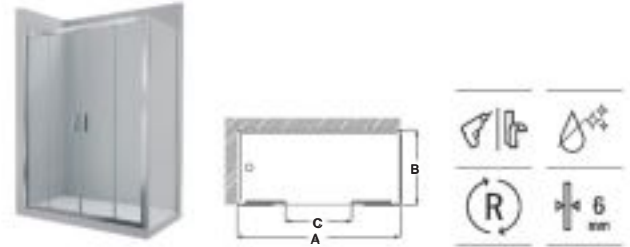

Ura

Altura 1950 mm

Frontal

Ura L2-E + LF-C

Frontal ducha de 1 hoja corredera + 1 hoja fija + 1 lateral fijo				Cristal Transparente
L2-E (A)	Medidas (A)	Medidas montaje Min-Máx (A)	Apertura (C)	Plata Brillo
AM16210012M	1000	980-1030	370	€ 377,00
AM16211012M	1100	1080-1130	420	€ 390,00
AM16212012M	1200	1180-1230	470	€ 407,00
AM16213012M	1300	1280-1330	520	€ 432,00
AM16214012M	1400	1380-1430	570	€ 458,00
AM16215012M	1500	1480-1530	620	€ 508,00
AM16216012M	1600	1580-1630	670	€ 520,00
LF-C (B)	Medidas (B)	Medidas montaje Min-Máx (B)		
AM16407012M	700	680-705	-	€ 220,00
AM16407512M	750	730-755	-	€ 235,00
AM16408012M	800	780-805	-	€ 247,00
AM16409012M	900	880-905	-	€ 260,00