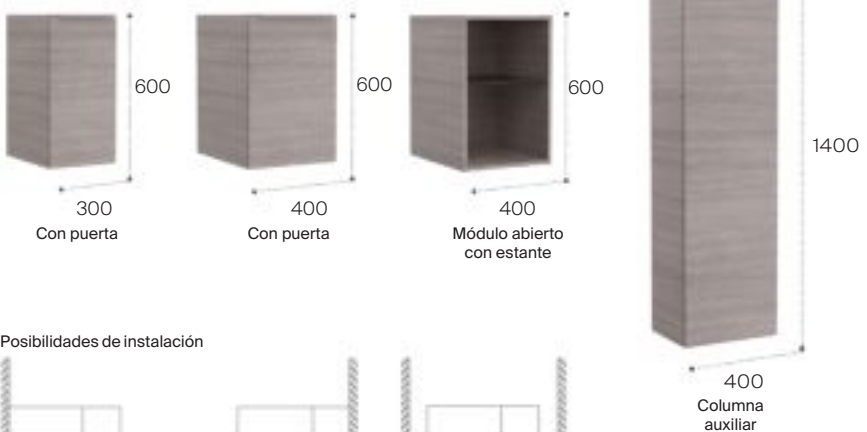

Módulos complementarios
(no admiten instalación de lavabo)

Posibilidades de instalación

* Para instalación a pared derecha o izquierda es necesario añadir la tapeta lateral.
Para el módulo abierto y los módulos de cajones es necesaria la tapeta de 16 mm.
Para los módulos de puertas es necesaria la tapeta de 70 mm.