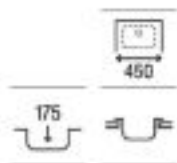

Glasgow 80 ED

Fregadero de una cubeta, un escurridor a la derecha y válvula 3/2

800 x 500 x 170

A873801C01

€ 199,00