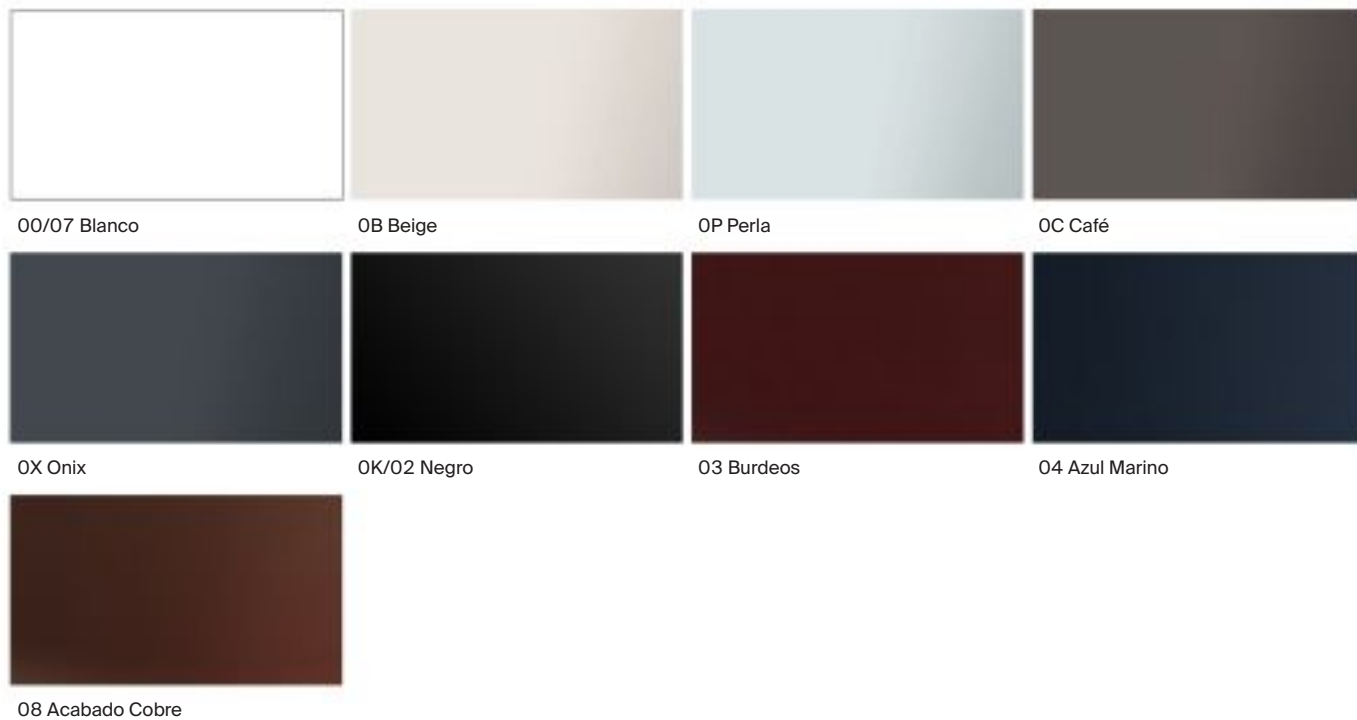

Acabados

	Beyond	Kauai	Ariane	Maui	Raina	Ona	Carmen	Newcast	Otras bañeras*
00 Blanco	•	•	•	•	•	•			•
07 Blanco							•	•	
0B Beige	•	•	•	•	•				
0P Perla	•	•	•	•	•				
0C Café	•	•	•	•	•				
0X Onix	•	•	•	•	•				
0K Negro	•	•	•	•	•	•			
02 Negro							•	•	
03 Burdeos							•	•	
04 Azul marino							•	•	
08 Acabo cobre								•	

* Las bañeras Armani / Casa Island y Baia, tienen acabados propios que no aparecen aquí

Iconografía

	Bañera biplaza	Diseño confortable para 2, con desagüe centrado		Grosor	Bañeras de acero con un grosor total de chapa más esmalte de 3,5 mm
	Antideslizante	Bañera con aplicación de fondo antideslizante		Grosor	Bañeras de acero con un grosor total de chapa más esmalte de 2,1 mm