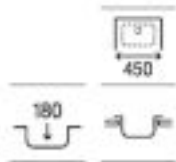

Budapest 86 ED

Fregadero de una cubeta y un orificio para grifería, un escurridor a la derecha y válvula 3/2"

860 x 500 x 180

A870N30860

€ 224,00