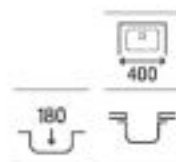

Lisboa 35

Fregadero de una cubeta con válvula 3½"

340 x 400 x 180

A870M10330

€ 112,00