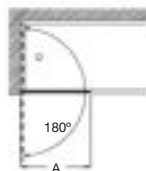

Line B1H

Hoja batiente de bañera mediante perfil

Medidas	Cristal 6 mm			
	Cristal Transparente		Cristal Fumato, Mate o Decorado*	
	Plata Brillo	Negro mate cepillado	Plata Brillo	Negro mate cepillado
600 - 800	€ 375,00	€ 410,00	€ 467,00	€ 502,00
801 - 1000	€ 407,00	€ 448,00	€ 510,00	€ 551,00

Compensación: 7 mm.

*Precios de Decorados Cuarzo y Cloud. Precios de Decorados Mist y Rain con perfil Plata Brillo: incremento del 100% sobre precio de Cristal Transparente. Precios de Decorados Mist y Rain con perfil Negro: consultar configurador.

Line B1HF

Hoja fija de bañera + 1 batiente mediante perfil

Medidas	Cristal 6 mm			
	Cristal Transparente		Cristal Fumato, Mate o Decorado*	
	Plata Brillo	Negro mate cepillado	Plata Brillo	Negro mate cepillado
800 - 880	€ 490,00	€ 537,00	€ 608,00	€ 655,00
881 - 1200	€ 533,00	€ 587,00	€ 663,00	€ 717,00
1201 - 1400	€ 587,00	€ 645,00	€ 727,00	€ 785,00

Compensación: 7 mm.

*Precios de Decorados Cuarzo y Cloud. Precios de Decorados Mist y Rain con perfil Plata Brillo: incremento del 100% sobre precio de Cristal Transparente. Precios de Decorados Mist y Rain con perfil Negro: consultar configurador.

No se admiten devoluciones en ningún producto configurable

Medidas en mm
Toda factura tendrá el recargo del IVA / La presente tarifa anula las anteriores
El montaje no está incluido en el precio

Acabados cristales: Transparente, Mate y Fumato
Decorado cristales: Cuarzo, Mist, Rain y Cloud
Perfiles: Plata brillo, Negro mate cepillado

Tomando como referencia el vértice de la mampara, determinamos la posición derecha o izquierda