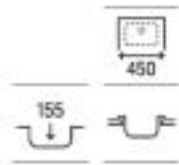

Victoria 80 EI

Fregadero de una cubeta, un escurridor a la izquierda y válvula

800 x 490 x 155 **A874801A01** € 169,00