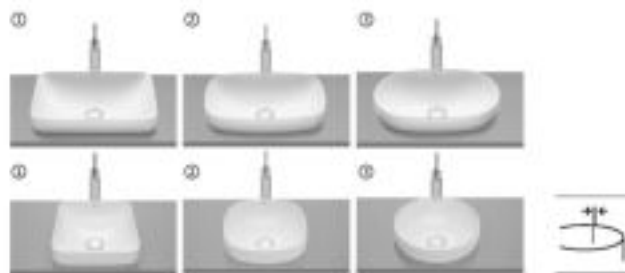

Inspira

Lavabo de sobre encimera Fineceramic®
Incluye desagüe universal con tapón cerámico Ø72 mm

			Blanco	Colores mate
① Square	500 x 370 x 140	A327530..0	€ 435,00	€ 524,00
	370 x 370 x 140	A327532..0	€ 375,00	€ 446,00
② Soft	500 x 370 x 140	A327500..0	€ 435,00	€ 524,00
	370 x 370 x 140	A327502..0	€ 375,00	€ 446,00
③ Round	Ø500 x 140	A327520..0	€ 435,00	€ 524,00
	Ø370 x 140	A327523..0	€ 375,00	€ 446,00

Lavabo encimera Fineceramic®
Incluye desagüe universal con tapón cerámico Ø72 mm

			Blanco	Colores mate
① Square	550 x 370 x 75	A327534..0	€ 328,00	€ 394,00
	370 x 370 x 75	A32753R..0	€ 296,00	€ 354,00
② Soft	550 x 370 x 75	A327504..0	€ 328,00	€ 394,00
	370 x 370 x 75	A32750R..0	€ 296,00	€ 354,00
③ Round	Ø550 x 75	A327527..0	€ 328,00	€ 394,00
	Ø370 x 75	A32752R..0	€ 296,00	€ 354,00