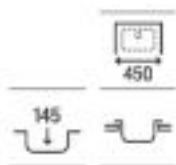

Duo 80

Fregadero de dos cubetas y válvulas 3½"

840 x 440 x 145

A870920845

€159,00

Duo 80 ED

Fregadero de una cubeta, un escurridor a la derecha y válvula 3½"

840 x 440 x 145

A870930845

€163,00