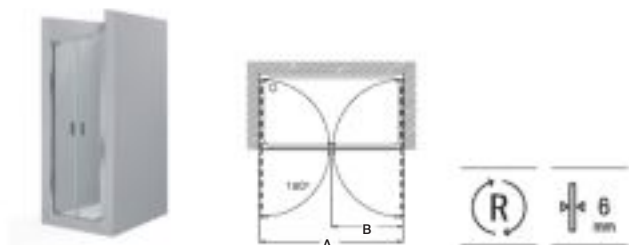

Victoria

Altura 1950 mm

Frontal

Victoria 2P

Frontal ducha de 2 hojas batientes

	Medidas (A)	Medidas montaje Min-Máx (A)	Cristal Transparente Plata Brillo
AM19208012	800	760-810	€423,00
AM19209012	900	860-910	€438,00