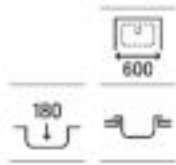

Acero inoxidable

Budapest 100 ED

Fregadero de una cubeta y un orificio para grifería, un escurridor a la derecha y válvula 3/2"

1000 x 500 x 180

A870N31000

€ 249,00