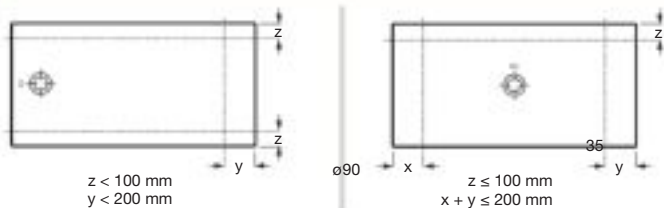

Posibilidades de corte

Lados cortados	Posición del desagüe	Tipos de instalación
1 lado	Descentrado	Rincón / A 1 pared / A 3 paredes / Enrasada
2 lados opuestos	Centrado	A 3 paredes / Enrasada
2 lados contiguos	Descentrado	Rincón / A 3 paredes / Enrasada
3 lados	Descentrado	A 3 paredes / Enrasada

* Los lados cortados deben ir a pared o enrasados en el plano suelo. Posibilidad de corte: ver dibujo.

* Las referencias se generan automáticamente al cursar el pedido en el configurador de platos de ducha.

No se admiten devoluciones en ningún producto configurable

Medidas en mm / Toda factura tendrá el recargo del IVA / La presente tarifa anula las anteriores
Sustituir (..) de la referencia de producto por el código del acabado elegido: **62** Blanco mate, **63** Perla, **64** Onix, **65** Beige, **66** Café

Novedad