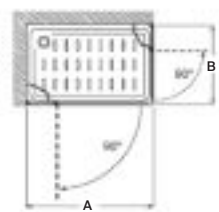

Easy PLF + PL

Angular ducha de 1 hoja batiente + 1 fija + 1 lateral batiente

Medidas PLF (A)	Apertura puerta	Cristal Transparente		Cristal Fumato, Mate o Decorado*	
		Blanco / Plata Mate	Plata Brillo	Blanco / Plata Mate	Plata Brillo
970 - 1100	615	€713,00	€782,00	€866,00	€935,00
1101 - 1200	640	€788,00	€867,00	€964,00	€1.043,00
1201 - 1400	645	€867,00	€947,00	€1.057,00	€1.137,00
Medidas PL (B)					
600 - 800	-	€523,00	€578,00	€637,00	€692,00
801 - 1000	-	€605,00	€660,00	€740,00	€795,00

Compensación: 15 mm por cada lado.
Para precio total sumar ambos lados (A + B).
El tratamiento MaxiClean (M) supone un coste adicional de: +111€ (en total).

*Precios de Decorados Cuarzo y Cloud. Precios de Decorados Mist y Rain con perfil Plata Brillo: incremento del 100% sobre precio de Cristal Transparente. Precios de Decorados Mist y Rain con perfil Blanco o Plata mate: consultar configurador.

Easy 2PLF

Angular ducha de 2 hojas batientes + 2 fijas

Medidas (A o B)	Apertura puerta	Cristal Transparente		Cristal Fumato, Mate o Decorado*	
		Blanco / Plata Mate	Plata Brillo	Blanco / Plata Mate	Plata Brillo
970 - 1100	615	€713,00	€782,00	€866,00	€935,00
1101 - 1200	640	€788,00	€867,00	€964,00	€1.043,00
1201 - 1400	645	€867,00	€947,00	€1.057,00	€1.137,00

Compensación: 15 mm por cada lado.
Para precio total sumar ambos lados (A + B).
El tratamiento MaxiClean (M) supone un coste adicional de: +142€ (en total).

*Precios de Decorados Cuarzo y Cloud. Precios de Decorados Mist y Rain con perfil Plata Brillo: incremento del 100% sobre precio de Cristal Transparente. Precios de Decorados Mist y Rain con perfil Blanco o Plata mate: consultar configurador.

No se admiten devoluciones en ningún producto configurable

Medidas en mm
Toda factura tendrá el recargo del IVA / La presente tarifa anula las anteriores
El montaje no está incluido en el precio

Acabados cristales: Transparente, Mate y Fumato
Decorado cristales: Cuarzo, Mist, Rain y Cloud
Perfiles: Plata brillo, Mate, Blanco

MaxiClean
OPCIONAL

Tomando como referencia el vértice de la mampara, determinamos la posición derecha o izquierda