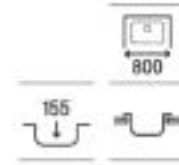

Victoria 80

Fregadero de dos cubetas con válvulas

800 x 490 x 155 **A872801A01** € 183,00