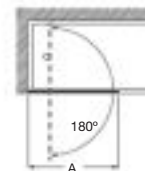

Line B1H

Hoja batiente de bañera mediante perfil

Medidas	Cristal 6 mm			
	Cristal Transparente		Cristal Fumato, Mate o Decorado*	
	Plata Brillo	Negro mate cepillado	Plata Brillo	Negro mate cepillado
600 - 800	€ 375,00	€ 410,00	€ 467,00	€ 502,00
801 - 1000	€ 407,00	€ 448,00	€ 510,00	€ 551,00

Compensación: 7 mm.

*Precios de Decorados Cuarzo y Cloud. Precios de Decorados Mist y Rain con perfil Plata Brillo: incremento del 100% sobre precio de Cristal Transparente. Precios de Decorados Mist y Rain con perfil Negro: consultar configurador.

Line B1HF

Hoja fija de bañera + 1 batiente mediante perfil

Medidas	Cristal 6 mm			
	Cristal Transparente		Cristal Fumato, Mate o Decorado*	
	Plata Brillo	Negro mate cepillado	Plata Brillo	Negro mate cepillado
800 - 880	€ 490,00	€ 537,00	€ 608,00	€ 655,00
881 - 1200	€ 533,00	€ 587,00	€ 663,00	€ 717,00
1201 - 1400	€ 587,00	€ 645,00	€ 727,00	€ 785,00

Compensación: 7 mm.

*Precios de Decorados Cuarzo y Cloud. Precios de Decorados Mist y Rain con perfil Plata Brillo: incremento del 100% sobre precio de Cristal Transparente. Precios de Decorados Mist y Rain con perfil Negro: consultar configurador.

No se admiten devoluciones en ningún producto configurable

Medidas en mm
Toda factura tendrá el recargo del IVA / La presente tarifa anula las anteriores
El montaje no está incluido en el precio

Acabados cristales: Transparente, Mate y Fumato
Decorado cristales: Cuarzo, Mist, Rain y Cloud
Perfiles: Plata brillo, Negro mate cepillado

Tomando como referencia el vértice de la mampara, determinamos la posición derecha o izquierda