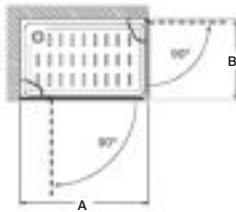

Easy PLF + PL

Angular ducha de 1 hoja batiente + 1 fija + 1 lateral batiente

Medidas PLF (A)	Apertura puerta	Cristal Transparente		Cristal Fumato, Mate o Decorado*	
		Blanco / Plata Mate	Plata Brillo	Blanco / Plata Mate	Plata Brillo
970 - 1100	615	€713,00	€782,00	€866,00	€935,00
1101 - 1200	640	€788,00	€867,00	€964,00	€1.043,00
1201 - 1400	645	€867,00	€947,00	€1.057,00	€1.137,00
Medidas PL (B)					
600 - 800	-	€523,00	€578,00	€637,00	€692,00
801 - 1000	-	€605,00	€660,00	€740,00	€795,00

Compensación: 15 mm por cada lado.
Para precio total sumar ambos lados (A + B).
El tratamiento MaxiClean (M) supone un coste adicional de: +111€ (en total).

*Precios de Decorados Cuarzo y Cloud. Precios de Decorados Mist y Rain con perfil Plata Brillo: incremento del 100% sobre precio de Cristal Transparente. Precios de Decorados Mist y Rain con perfil Blanco o Plata mate: consultar configurador.

Easy 2PLF

Angular ducha de 2 hojas batientes + 2 fijas

Medidas (A o B)	Apertura puerta	Cristal Transparente		Cristal Fumato, Mate o Decorado*	
		Blanco / Plata Mate	Plata Brillo	Blanco / Plata Mate	Plata Brillo
970 - 1100	615	€713,00	€782,00	€866,00	€935,00
1101 - 1200	640	€788,00	€867,00	€964,00	€1.043,00
1201 - 1400	645	€867,00	€947,00	€1.057,00	€1.137,00

Compensación: 15 mm por cada lado.
Para precio total sumar ambos lados (A + B).
El tratamiento MaxiClean (M) supone un coste adicional de: +142€ (en total).

*Precios de Decorados Cuarzo y Cloud. Precios de Decorados Mist y Rain con perfil Plata Brillo: incremento del 100% sobre precio de Cristal Transparente. Precios de Decorados Mist y Rain con perfil Blanco o Plata mate: consultar configurador.

No se admiten devoluciones en ningún producto configurable

Medidas en mm
Toda factura tendrá el recargo del IVA / La presente tarifa anula las anteriores
El montaje no está incluido en el precio

Acabados cristales: Transparente, Mate y Fumato
Decorado cristales: Cuarzo, Mist, Rain y Cloud
Perfiles: Plata brillo, Mate, Blanco

MaxiClean
OPCIONAL

Tomando como referencia el vértice de la mampara, determinamos la posición derecha o izquierda