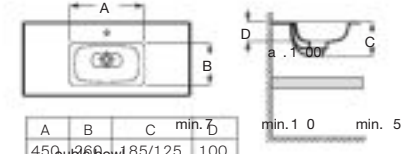

Disponible en ancho 385 mm y altura 50 mm

Modelos cubetas

Modo Round

Modo Soft

	A	B	C	D
Soft 450 x 260	45	26	185/125	100
Soft 550 x 310	55	31	205/145	120

Modo Square

	A	B	C	min. D
Soft 450 x 260	45	26	185/125	100
Soft 550 x 310	55	31	205/145	120