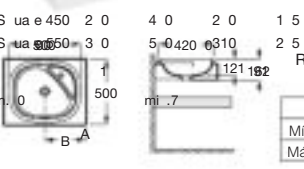

Beyond

	A	B	C	D
Beyond 500 x 260	50	26	185	100
Beyond 500 x 310	50	31	205	120

Compatibilidad de cubetas según ancho de encimera

Medida cubeta Ronda (mm)	Ancho encimera (mm)		Longitud mínima encimera			
	450	500	1 cubeta	2 cubetas	3 cubetas	4 cubetas
Soft 50 x 200	40	20	150	100	150	200
Soft 50 x 300	50	30	200	150	200	250
Modo						
450 x 260	SI	SI	600	1.200	1.800	2.400
550 x 310	SI	SI	700	1.400	2.100	2.800
Beyond						
500 x 260	NO	SI	630	1.260	1.890	2.520

Soft

	A	B	C	D
Soft 45 x 260	45	26	185	100
Soft 55 x 310	55	31	205	120