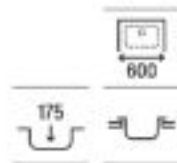

Glasgow 100 EI

Fregadero de una cubeta, un escurridor a la izquierda y válvula 3/2

1000 x 500 x 170

A874101C01

€ 221,00