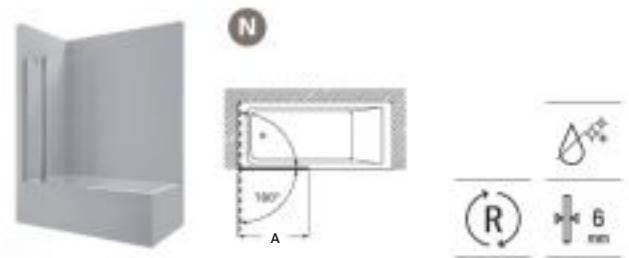

Mamparas standard para bañeras

Victoria

Altura 1500 mm

Victoria B1H Maxiclean

Hoja batiente bañera

Cristal
Transparente

	Medidas (A)	Medidas montaje Min-Máx (A)	Plata Brillo
AM1993525DC012NMN	850	850-860	€217,00