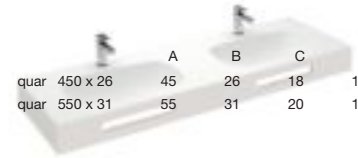

Disponible en ancho 385 mm y altura 50 mm

Modelos cubetas

Modo Round

Modo Soft

	A	B	C	D
Soft 450 x 260	45	26	185/125	100
Soft 550 x 310	55	31	205/145	120

Modo Square

	A	B	C	min. D
Soft 450 x 260	45	26	185/125	100
Soft 550 x 310	55	31	205/145	120