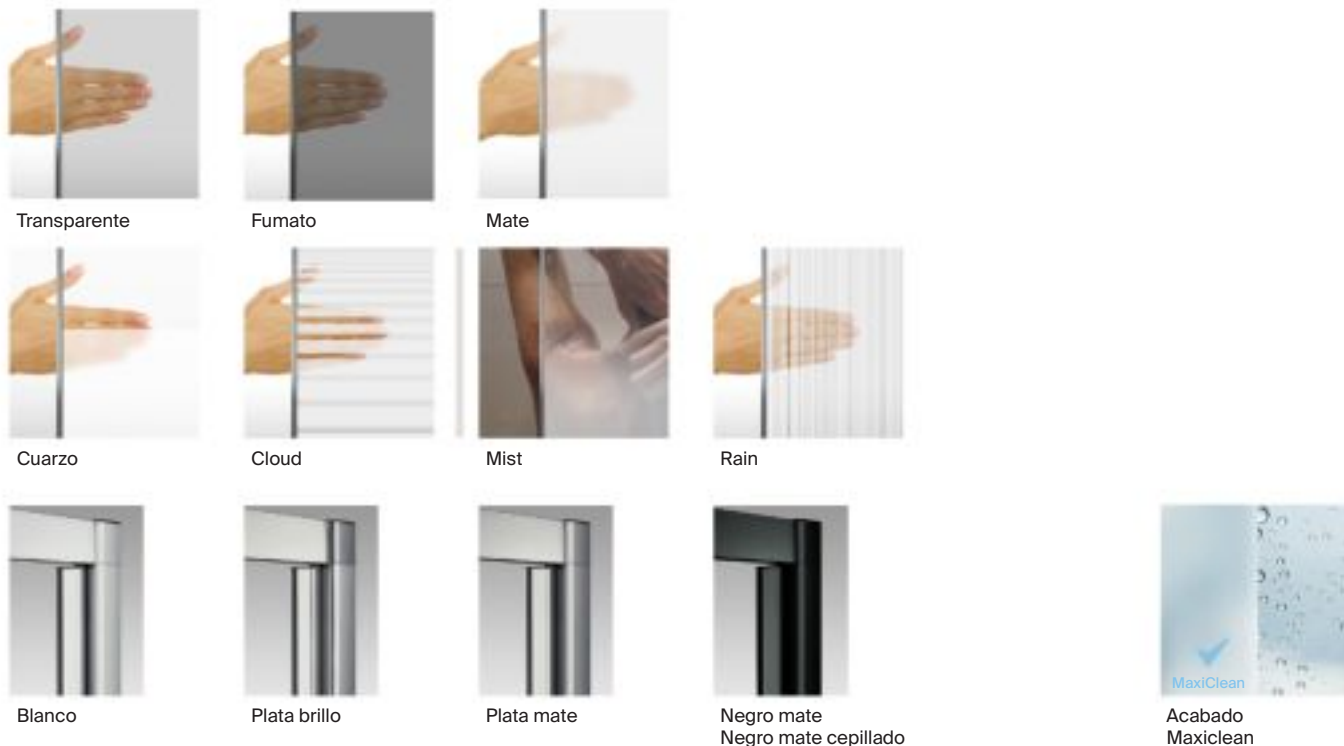

Tipología de puertas de mamparas para bañera

	Walk-in	Correderas	Batientes
Line	•		•
Easy		•	
Victoria	•		•

Mamparas a medida para platos de ducha

50 Line	•	•				
54 Easy		•	•	•		
59 Access			•	•		

Mamparas a medida para bañeras

61 Line					•	
63 Easy						•

Mamparas standard para platos de ducha

65 Brisa		•	•			
67 Naray		•	•			
68 Ura		•	•	•		
71 Victoria	•	•	•	•		

Mamparas standard para bañeras

74 Victoria					•	
-------------	--	--	--	--	---	--

Perfiles

75 Perfiles suplementarios

Cristales, decorados y perfiles

	Cristales			Decorados				MaxiClean	Perfiles			
Mamparas a medida	Transparente	Fumato	Mate	Cuarzo	Cloud	Mist	Rain	Tratamiento MaxiClean	Blanco	Negro	Plata Brillo	Plata Mate
Line	•	•	•	•	•	•	•	•		•	•	
Easy	•	•	•	•	•	•	•	•	•		•	•
Access	•							•			•	

Iconografía

	Reversible	Reversible: válida para instalación a derecha o izquierda		Instalación Dual	Permite instalación mediante tornillería o adhesivo		Grosor cristal
	Tratamiento MaxiClean de serie	Mampara con tratamiento MaxiClean de serie		Cierre amortiguado			