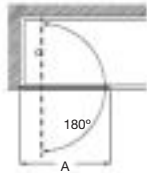

Tomando como referencia el vértice de la mampara, determinamos la posición derecha o izquierda

Line

Altura 1500 mm

1 00

Line B1HF

Hoja fija de bañera
+ 1 batiente con bisagras

Cristal 8 mm

Medidas	Cristal Transparente		Cristal Fumato, Mate o Decorado*	
	Plata Brillo	Negro mate cepillado	Plata Brillo	Negro mate cepillado
1000 - 1200	€ 510,00	€ 560,00	€ 623,00	€ 673,00
1201 - 1400	€ 557,00	€ 612,00	€ 685,00	€ 740,00