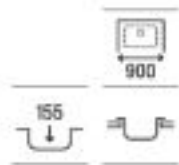

Victoria 90

Fregadero de dos cubetas con válvulas

900 x 490 x 155 **A872901A01** € 241,00