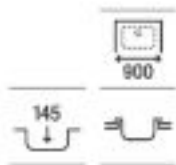

Acero inoxidable