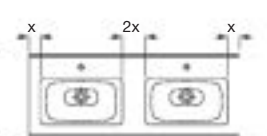

De 2 hasta 4 Cubetas

	x mínimo (mm)
Round	105
Soft / Square	75
Beyond	70

Por defecto el lavabo se suministra sin sifón. Opcionalmente puede solicitarse los desagües indicados. Las referencias se generan automáticamente al cursar el pedido en el configurador. Los lavabos y estantes incluyen las correspondientes escuadras para su instalación.

No se admiten devoluciones en ningún producto configurable

Medidas en mm	A	B	C	D
Toda factura tendrá el recargo del IVA / La presente tarifa anula las anteriores	40	20	15	100
	50	30	25	120