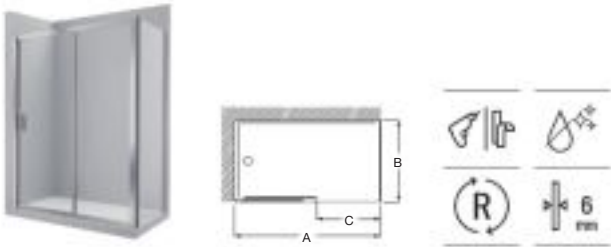

Ura

Altura 1950 mm

Frontal

Ura L2-E + LF-C

Frontal ducha de 1 hoja corredera + 1 hoja fija + 1 lateral fijo				Cristal Transparente
L2-E (A)	Medidas (A)	Medidas montaje Min-Máx (A)	Apertura (C)	Plata Brillo
AM16210012M	1000	980-1030	370	€ 377,00
AM16211012M	1100	1080-1130	420	€ 390,00
AM16212012M	1200	1180-1230	470	€ 407,00
AM16213012M	1300	1280-1330	520	€ 432,00
AM16214012M	1400	1380-1430	570	€ 458,00
AM16215012M	1500	1480-1530	620	€ 508,00
AM16216012M	1600	1580-1630	670	€ 520,00
LF-C (B)	Medidas (B)	Medidas montaje Min-Máx (B)		
AM16407012M	700	680-705	-	€ 220,00
AM16407512M	750	730-755	-	€ 235,00
AM16408012M	800	780-805	-	€ 247,00
AM16409012M	900	880-905	-	€ 260,00