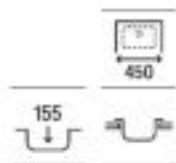

E-90-ED / E-90-EI*

Fregadero de una cubeta, un escurridor a la derecha y válvula

900 x 500 x 155

E-90 ED

A870H30901

€173,00

E-90 EI

A870H40901

€173,00