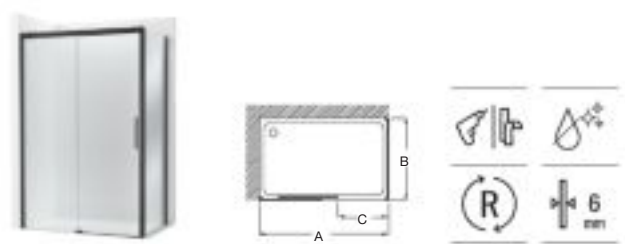

Naray

Altura 2000 mm

Frontal

Naray L2-E

Frontal ducha de 1 hoja corredera + 1 fija

Cristal
Transparente

	Medidas (A)	Medidas montaje Min-Max (A)	Apertura mínima (B)	Cristal Transparente	
				(2) Plata Brillo	(6) Negro mate
AM2823E87D001.NMN	1000	970 - 1020	395	€ 437,00	€ 478,00
AM28244C7D001.NMN	1100	1021 - 1120	395	€ 448,00	€ 495,00
AM2824B07D001.NMN	1200	1121 - 1220	445	€ 470,00	€ 517,00
AM2825147D001.NMN	1300	1221 - 1320	495	€ 483,00	€ 532,00
AM2825787D001.NMN	1400	1321 - 1420	545	€ 505,00	€ 557,00
AM2825DC7D001.NMN	1500	1421 - 1520	595	€ 520,00	€ 573,00
AM2826407D001.NMN	1600	1521 - 1620	645	€ 542,00	€ 597,00
AM2826A47D001.NMN	1700	1621 - 1720	695	€ 562,00	€ 617,00
AM2827087D001.NMN	1800	1721 - 1820	745	€ 568,00	€ 625,00