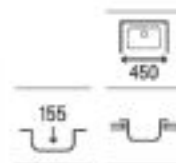

E-80-ED / E-80-EI*

Fregadero de una cubeta, un escurridor a la izquierda y válvula

800 x 500 x 155

E-80 ED

A870H30801

€167,00

E-80 EI

A870H40801

€167,00