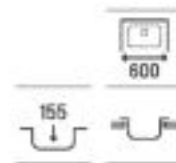

Acero inoxidable

E-60*

Fregadero de una cubeta con orificio para la grifería y válvula

600 x 500 x 155

A870410603

€135,00

E-45*

Fregadero de una cubeta con orificio para la grifería y válvula