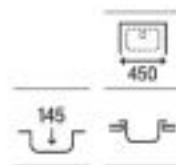

Duo 80 EI

Fregadero de una cubeta, un escurridor a la izquierda y válvula 3½"

840 x 440 x 145

A870940845

€163,00