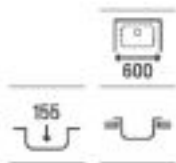

Acero inoxidable

E-60*