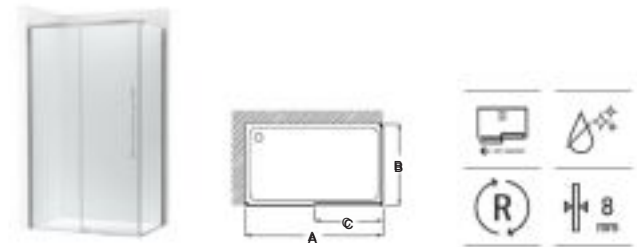

Brisa L2-E + LF-C

Frontal ducha de 1 hoja corredera + 1 fija + 1 lateral fijo

	Medidas (A)	Medidas montaje Min-Máx	Apertura mínima (C)	Cristal Transparente	
				(2) Plata Brillo	(6) Negro Mate
AM3431201.M	1200	1170 - 1220	485	€ 722,00	€ 793,00
AM3431251.M	1250	1221 - 1269	435	€ 735,00	€ 807,00
AM3431301.M	1300	1270 - 1320	485	€ 750,00	€ 823,00
AM3431351.M	1350	1321 - 1369	535	€ 763,00	€ 842,00
AM3431401.M	1400	1370 - 1420	585	€ 783,00	€ 860,00
AM3431451.M	1450	1421 - 1469	535	€ 797,00	€ 875,00
AM3431501.M	1500	1470 - 1520	585	€ 813,00	€ 895,00
AM3431551.M	1550	1521 - 1569	635	€ 828,00	€ 912,00
AM3431601.M	1600	1570 - 1620	685	€ 845,00	€ 928,00
AM3431651.M	1650	1621 - 1669	635	€ 862,00	€ 948,00
AM3431701.M	1700	1670 - 1720	685	€ 877,00	€ 967,00
AM3431751.M	1750	1721 - 1769	735	€ 898,00	€ 987,00
AM3431801.M	1800	1770 - 1820	785	€ 913,00	€ 1.007,00
AM3431851.M	1850	1821 - 1869	735	€ 933,00	€ 1.025,00
AM3431901.M	1900	1870 - 1920	785	€ 952,00	€ 1.045,00
AM3431951.M	1950	1921 - 1969	835	€ 970,00	€ 1.068,00
AM3432001.M	2000	1970 - 2020	885	€ 988,00	€ 1.087,00

	Medidas (B)	Medidas montaje Min-Máx		
AM3730701.M	700	680 - 700	€ 368,00	€ 407,00
AM3730751.M	750	730 - 760	€ 378,00	€ 418,00
AM3730801.M	800	780 - 800	€ 390,00	€ 430,00
AM3730901.M	900	880 - 900	€ 408,00	€ 448,00

En función de la medida de instalación, el solape entre cristales puede oscilar entre 10 y 100 mm