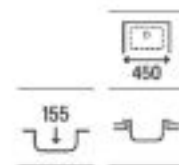

Victoria 45

Fregadero de una cubeta con válvula

450 x 490 x 155 **A871451A01** € 129,00