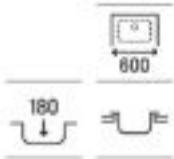

Beverly 50

Fregadero de una cubeta, dos orificios insinuados para la grifería, válvula 3½" y desagüe
Blanco
500 x 500 x 205 **A366087000** € 257,00