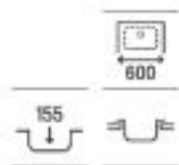

Victoria 60

Fregadero de una cubeta con válvula

600 x 490 x 155 **A871601A01** € 144,00