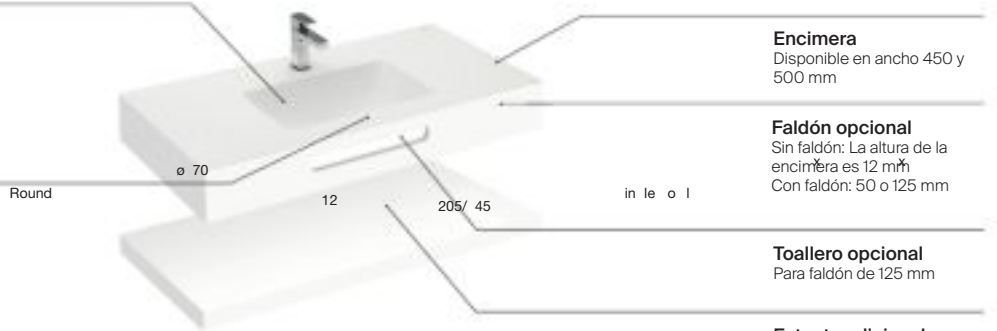

Surfex®

(Resina híbrida de poliéster y acrílico con carga mineral de trihidrato de alúmina)

Lavabos configurables

Elementos configurables

Cubeta

Modo Round Ø370 mm
Modo Soft 450 y 550 mm
Modo Square 450 y 550 mm
Beyond 500 mm

Posibilidad de hasta 4 cubetas en la misma encimera

Distintas opciones de orificios para grifería, desagüe y rebosadero

Disponible en blanco

Encimera

Disponible en ancho 450 y 500 mm

Faldón opcional

Sin faldón: La altura de la encimera es 12 mm
Con faldón: 50 o 125 mm

Toallero opcional

Para faldón de 125 mm

Estante adicional

Disponible en ancho 385 mm y altura 50 mm