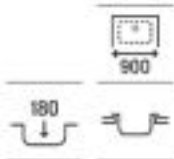

Leman 80 2C

Fregadero de dos cubetas y dos orificios insinuados para la grifería
Blanco
800 x 500 x 180 **A365962001** € 267,00