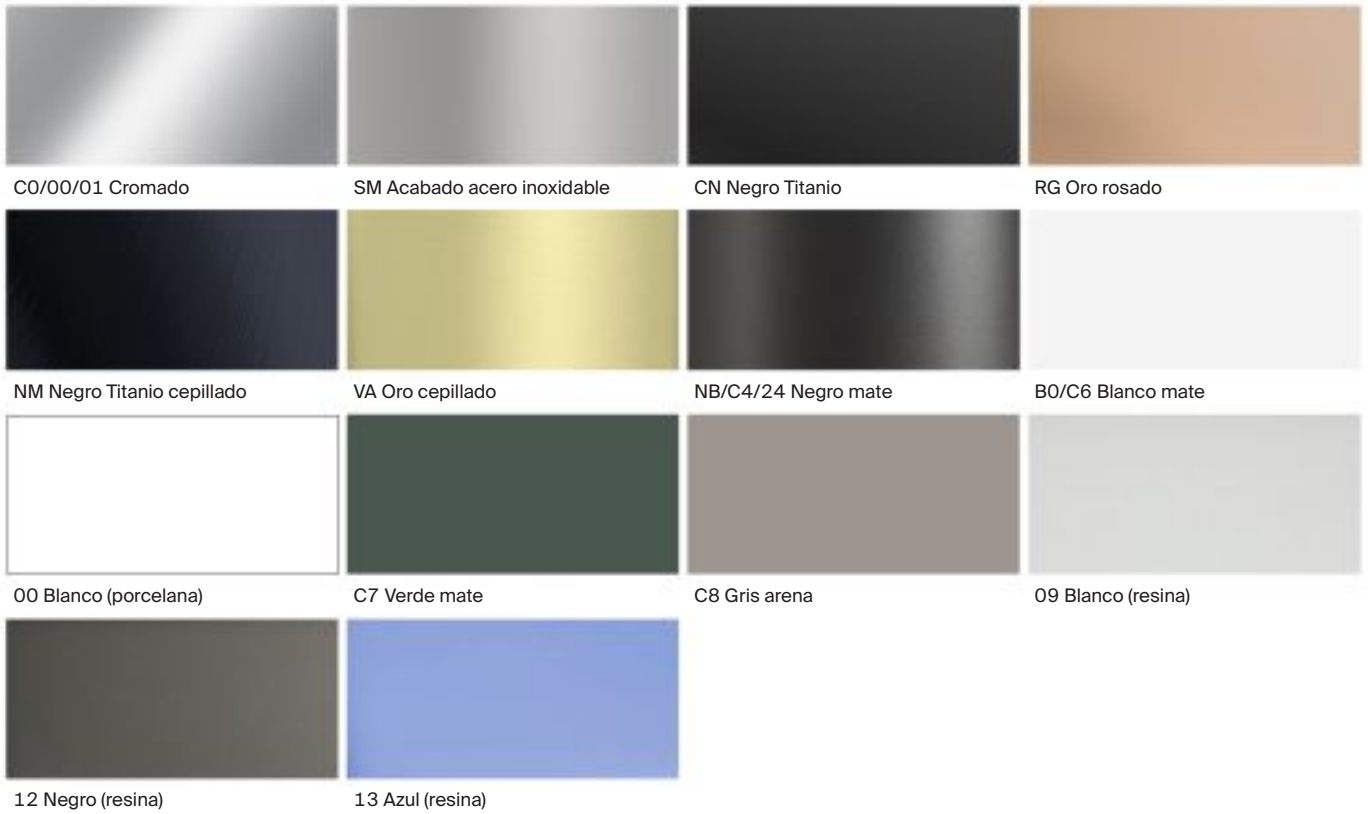

Acabados / Iconografía

	Carmen	Tempo	Allegro	Record	Rubik	Hotels Square	Hotels Round	Hotels	Twin	Victoria	Victoria*	Sonata	Compas	Onda	Ona	Rondo	Ice	Extra
00 Cromado	•	•		•				•	•	•	•							
01 Cromado					•													
C0 Cromado						•	•					•	•					•
CN Everlux Negro Titanio		•																
RG Everlux Oro rosado		•																
NM Everlux Negro Titanio cepillado		•																
VA Everlux Oro cepillado		•																
SM Acabado acero inox.							•											
24 Negro mate					•													
00 Blanco (porcelana)														•				
B0 Blanco mate			•				•											
NB Negro mate			•							•		•						•
C4 Negro mate						•	•											
C6 Blanco mate																•		
C7 Verde mate																•		
C8 Gris arena																•		
09 Blanco																	•	•
12 Negro																	•	•
13 Azul																		•

Instalación Dual

Permite instalación mediante tornillería o adhesivo que soporta hasta 5 kg de carga estática