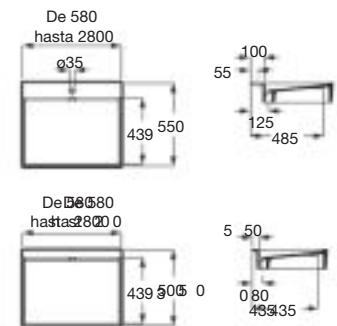

Toallero opcional

Posibilidad de hasta 4 toalleros

Estante adicional

Disponible en ancho 385 mm y altura 50 mm

Modelos cubetas

Modo Dash 550 mm

Modo Dash de 580 hasta 2800

Compatibilidad de configuración según ancho encimera