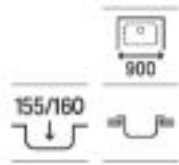

Acero inoxidable

Victoria 120 ED

Fregadero de dos cubetas, un escurridor a la derecha y válvulas

1200 x 490 x 155 **A873121A01** € 293,00