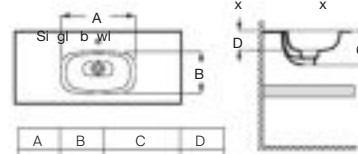

Disponible en ancho 385 mm y altura 50 mm

Modelos cubetas

Modo Round

Modo Soft

	A	B	C	D
Soft 450 x 260	45	26	185/125	100
Soft 550 x 310	55	31	205/145	120

Modo Square

	A	B	C	min. D
Soft 450 x 260	45	26	185/125	100
Soft 550 x 310	55	31	205/145	120